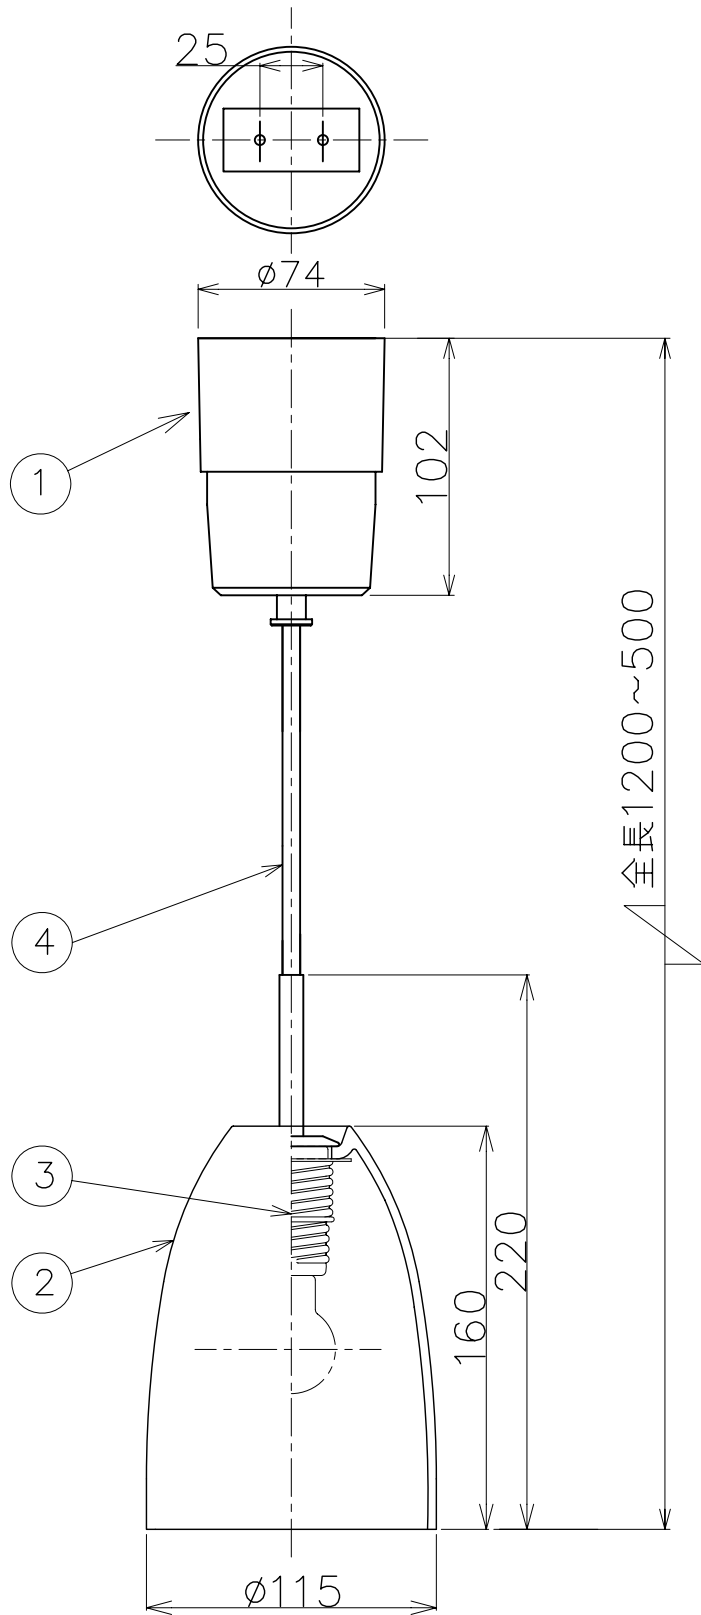

改良のため予告なく1部仕様を変更する場合がありますので御容赦願います。

⚠ 安全に関するご注意

- ・一般屋内用器具です。
屋外や、水気・湿気のある所では使用しないでください。
絶縁不良による感電の原因となります。
- ・天井面取付け専用器具です。
- ・傾斜天井には取付けしないでください。
- ・指定外取付けは、落下の原因となります。

<使用上のご注意>

- ・E17電球形蛍光ランプA15形使用可能
- ※電球形蛍光ランプを使用する場合は調光器との併用はできません。

6					特記	引掛シーリング付	件名
5					器具重量	0.9Kg	品名 E17 PSカバーランプ60W×1 吊下灯
4	コード	キャブタイヤ	1	白色	検印	製図	品番 PE-2535
3	ソケットリング	SPC	1	ニッケル	福島	加秀	
2	セード	乳白ガラス	1	模様入り			
1	フランジ	樹脂	1	白色			
部番	部品名	材質	数量	仕上			