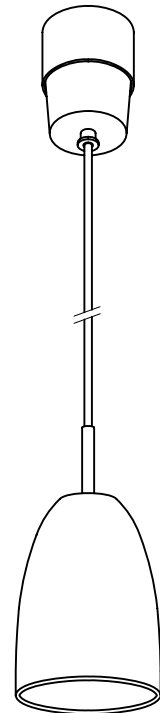

改良のため予告なく1部仕様を変更する場合がありますので御容赦願います。

⚠ 安全に関するご注意

- ・一般屋内用器具です。
屋外や、水気・湿気のある所では使用しないでください。
絶縁不良による感電の原因となります。
- ・天井面取付け専用器具です。
- ・傾斜天井には取付けしないでください。
- ・指定外取付けは、落下の原因となります。

<使用上のご注意>

- ・E17電球形蛍光ランプA15形使用可能
- ※電球形蛍光ランプを使用する場合は調光器との併用はできません。

6					特記	引掛シーリング付	件名
5					器具重量	0.9Kg	品名 E17 PSカバーランプ60W×1 吊下灯
4	コード	キャブタイヤ	1	白色	検印	製図	品番 PE-2535
3	ソケットリング	SPC	1	ニッケル	福島	加秀	
2	セード	乳白ガラス	1	模様入り			
1	フランジ	樹脂	1	白色			
部番	部品名	材質	数量	仕上			