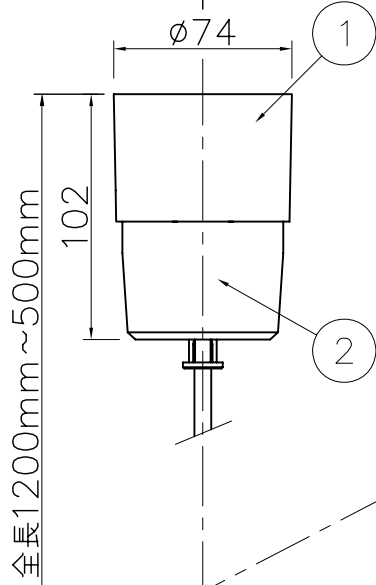

改良の為予告なく1部仕様を変更する場合がありますので御容赦願います。

全長1200mm~500mm

▲安全に関するご注意

- 一般屋内用器具です。  
屋外や水気、湿気のある所では使用しないでください。  
絶縁不良による感電の原因となります。
- 天井面取付け専用器具です。  
傾斜天井には取付けしないでください。  
指定外取付けは、落下の原因となります。

6	コード	VCT-F	1	白色	特記	引掛シーリング付	件名
5	本体	SPC	1	シルバー塗装			
4	アクセサリ	アクリル	1	白色 マット	器具質量	1.0 kg	ランプ E17PSカプトランプ(ホワイト)60W×1 吊下灯
3	カバー	乳白ガラス	1	消し			
2	コード引掛シーリングキャップ	耐熱ビニール	1	白色	検印	製 国	品名 PE-2547
1	調節カバー	ABS樹脂	1	白色	福島	久々宮	
記号	部品名	材質	数量	仕上			