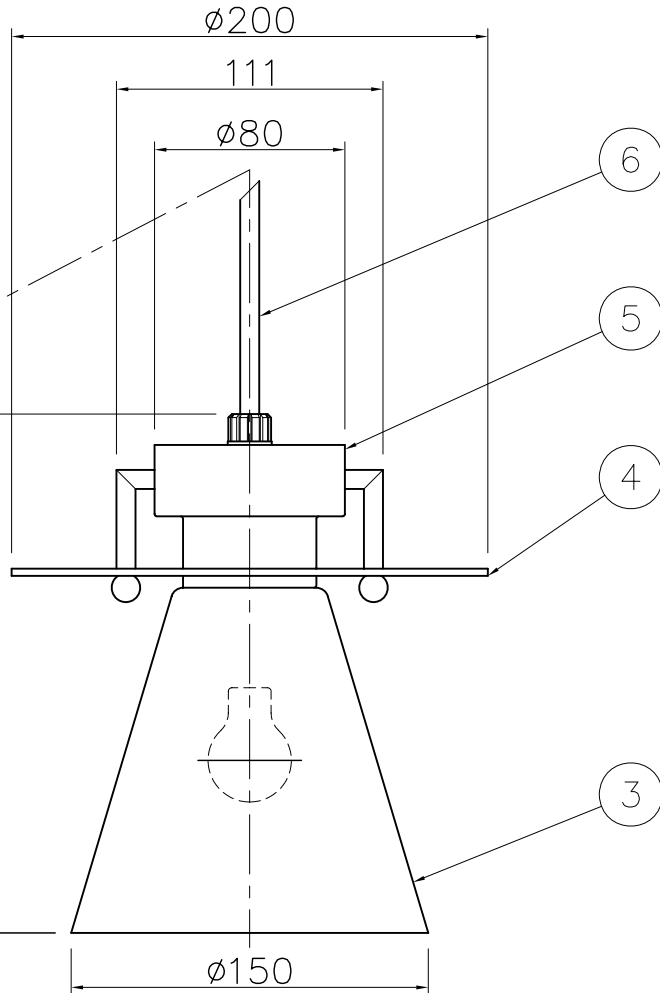

改良の為予告なく1部仕様を変更する場合がありますので御容赦願います。

全長1200mm~500mm

▲安全に関するご注意

- 一般屋内用器具です。  
屋外や水気、湿気のある所では使用しないでください。  
絶縁不良による感電の原因となります。
- 天井面取付け専用器具です。  
傾斜天井には取付けしないでください。  
指定外取付けは、落下の原因となります。

6	コード	VCT-F	1	白色	特記	引掛シーリング付	件名
5	本体	SPC	1	シルバー塗装			
4	アクセサリ	アクリル	1	白色 マット	器具質量	1.0 kg	ランプ E17PSカプトランプ(ホワイト)60W×1 吊下灯
3	カバー	乳白ガラス	1	消し			
2	コード引掛シーリングキャップ	耐熱ビニール	1	白色	検印	製 国	品名 PE-2547
1	調節カバー	ABS樹脂	1	白色	福島	久々宮	
記号	部品名	材質	数量	仕上			