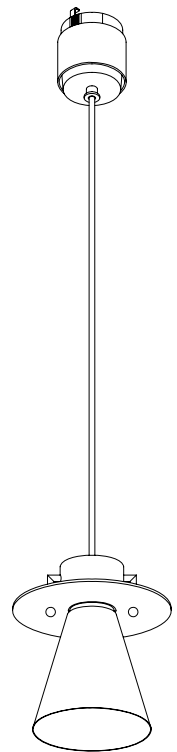

改良の為予告なく1部仕様を変更する場合がありますので御容赦願います。

全長1200mm~500mm

▲安全に関するご注意

- 一般屋内用器具です。  
屋外や水気、湿気のある所では使用しないでください。  
絶縁不良による感電の原因となります。
- 天井面取付け専用器具です。  
傾斜天井には取付けしないでください。  
指定外取付けは、落下の原因となります。

6	コード	VCT-F	1	白色	特記	引掛シーリング付	件名
5	本体	SPC	1	シルバー塗装			
4	アクセサリ	アクリル	1	白色 マット	器具質量	1.0 kg	ランプ E17PSカプトランプ(ホワイト)60W×1 吊下灯
3	カバー	乳白ガラス	1	消し			
2	コード引掛シーリングキャップ	耐熱ビニール	1	白色	検印	製 国	品名 PE-2547
1	調節カバー	ABS樹脂	1	白色	福島	久々宮	
記号	部品名	材質	数量	仕上			