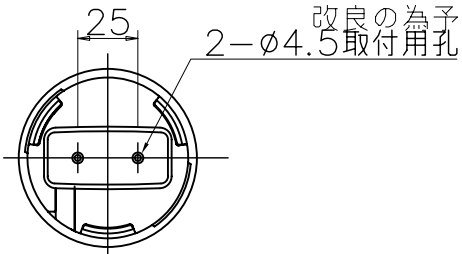

改良の為予告なく1部仕様を変更する場合がありますので御容赦願います。

全長1200mm~500mm

▲安全に関するご注意

- 一般屋内用器具です。  
屋外や水気、湿気のある所では使用しないでください。  
絶縁不良による感電の原因となります。
- 天井面取付け専用器具です。  
傾斜天井には取付けしないでください。  
指定外取付けは、落下の原因となります。

6	コード	VCT-F	1	白色	特記	引掛シーリング付	件名
5	本体	SPC	1	シルバー塗装			
4	アクセサリ	アクリル	1	白色 マット	器具質量	1.0 kg	ランプ E17PSカプトランプ(ホワイト)60W×1 吊下灯
3	カバー	乳白ガラス	1	消し			
2	コード引掛シーリングキャップ	耐熱ビニール	1	白色	検印	製 国	品名 PE-2547
1	調節カバー	ABS樹脂	1	白色	福島	久々宮	
記号	部品名	材質	数量	仕上			