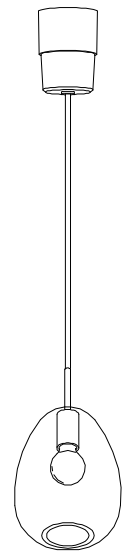

改良の為予告なく1部仕様を変更する場合がありますので御容赦願います。

⚠ 安全に関する御注意

- 一般屋内用器具です。
屋外や水気、湿気のある所では使用しないでください。
絶縁不良による感電の原因となります。
- 天井面取付け専用器具です。
傾斜天井には取付けないでください。
指定外取付けは落下の原因となります。

2009.3 樹脂部品形状訂正

7	セード	透明ガラス	1	泡入り 表面消し仕上げ	特記	件名	ランプ
6	ソケット	磁器	1	E17			
5	ソケットカバー	SPCt0.8	1	クロームメッキ	器具質量	0.8kg	品名
4	飾りパイプ	STKφ9.5	1	クロームメッキ			
3	コード	キャプタイ	1	白色 0.8m	検印	製図	PE-2550
2	シーリングカバー	樹脂	1	白色			
1	引掛シーリング	コリア	1		福島	久々宮	yamada
記号	部品名	材質	数量	仕上			