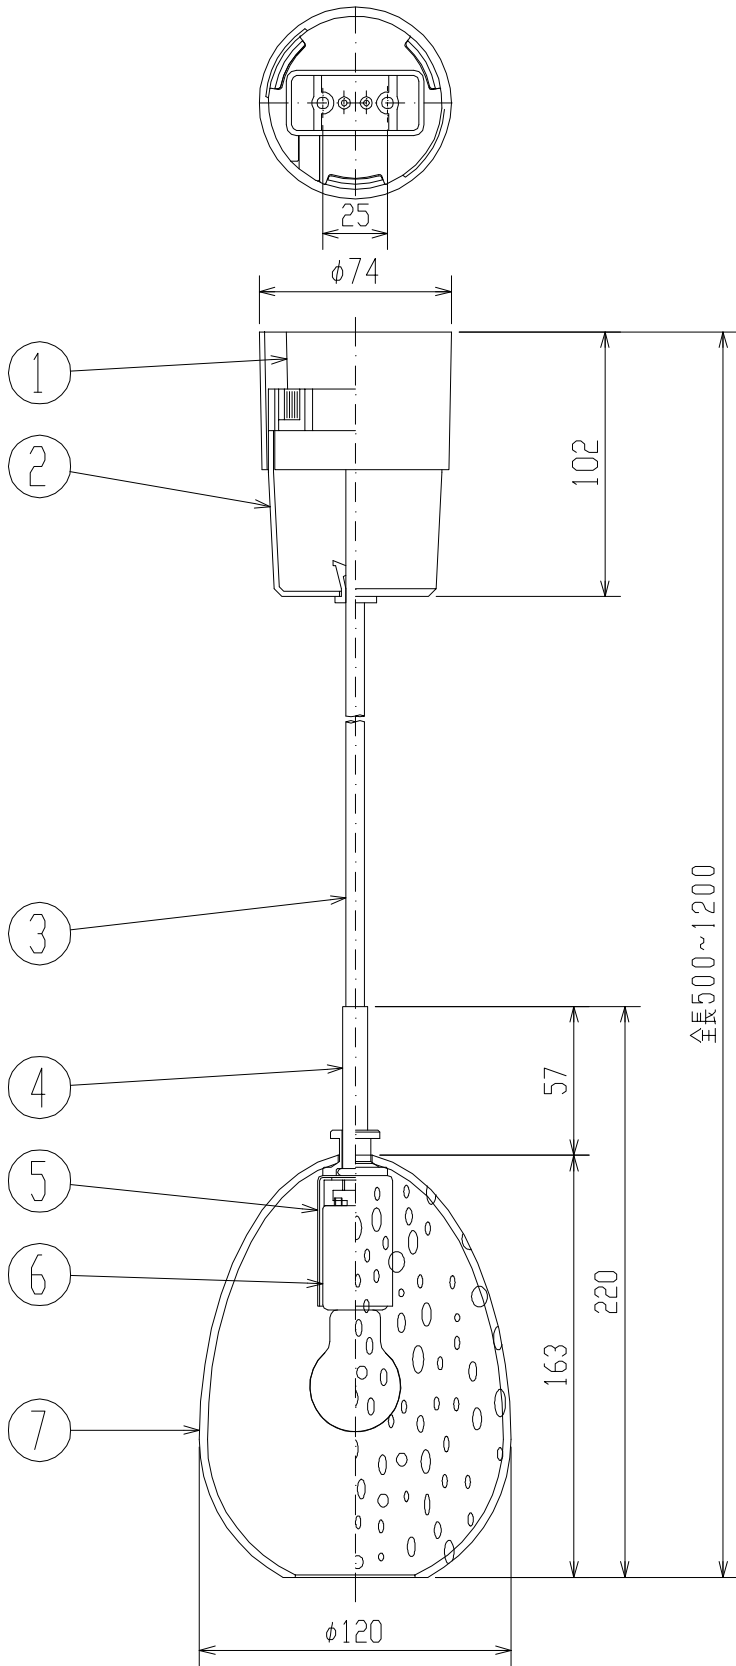

改良の為予告なく1部仕様を変更する場合がありますので御容赦願います。

⚠ 安全に関する御注意

- 一般屋内用器具です。
屋外や水気、湿気のある所では使用しないでください。
絶縁不良による感電の原因となります。
- 天井面取付け専用器具です。
傾斜天井には取付けないでください。
指定外取付けは落下の原因となります。

2009.3 樹脂部品形状訂正

7	セード	透明ガラス	1	泡入り 表面消し仕上げ	特記	件名	ランプ
6	ソケット	磁器	1	E17			
5	ソケットカバー	SPCt0.8	1	クロームメッキ	器具質量	0.8kg	品名
4	飾りパイプ	STKφ9.5	1	クロームメッキ			
3	コード	キャプタイ	1	白色 0.8m	検印	製図	PE-2550
2	シーリングカバー	樹脂	1	白色			
1	引掛シーリング	コリア	1		福島	久々宮	yamada
記号	部品名	材質	数量	仕上			