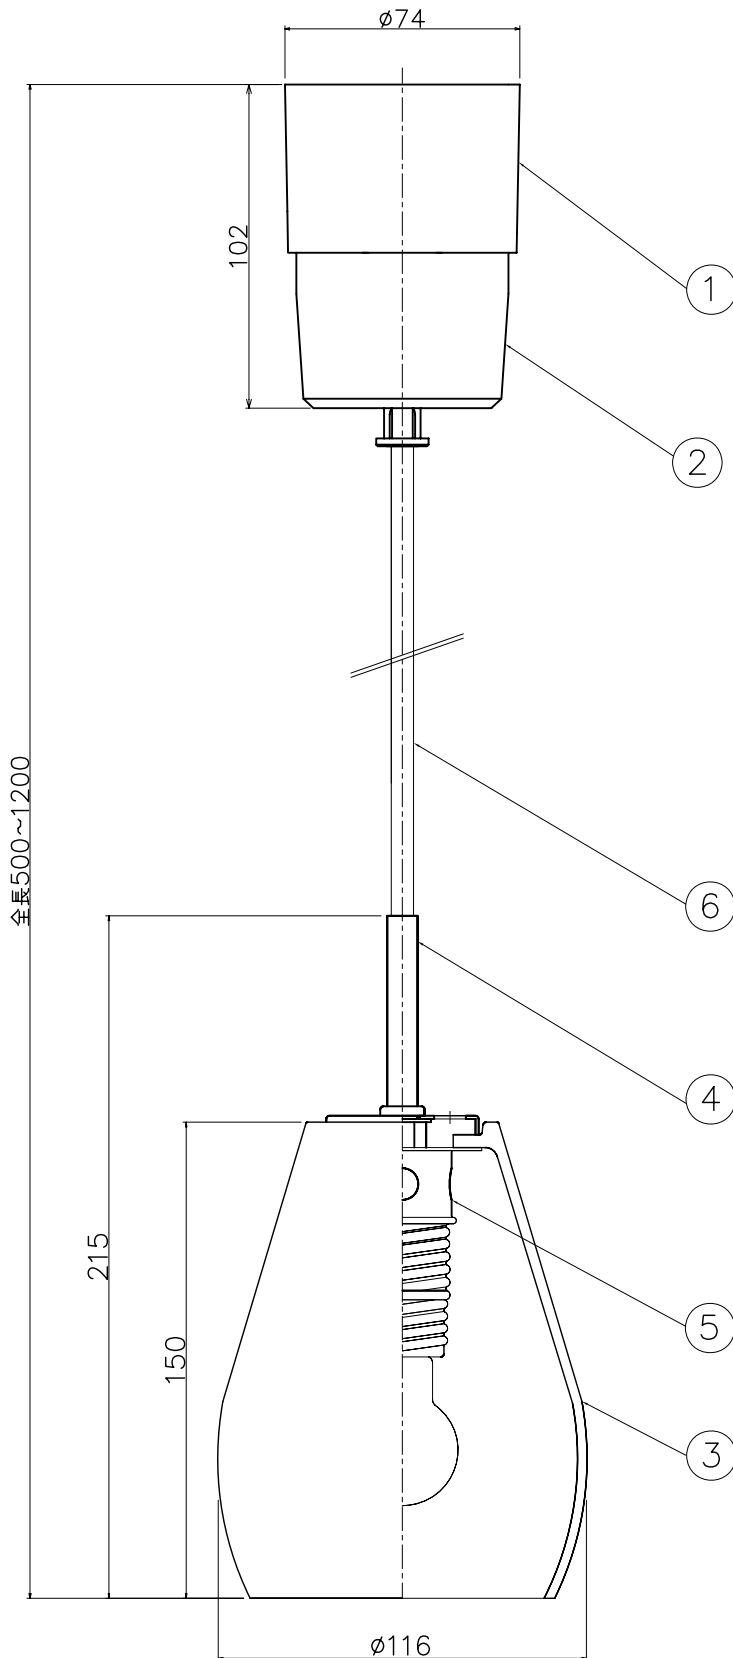

改良の為予告なく1部仕様を変更する場合がありますので御容赦願います。

**⚠ 安全に関するご注意**

- ・一般屋内用器具です。  
屋外や水気、湿気のある所では使用しないでください。  
絶縁不良による感電の原因となります。
- ・天井面取付け専用器具です。  
傾斜天井には取付けないでください。  
指定外取付けは、落下の原因となります。

グローブ仕様変更 2009.5

6	コード	キャプタイヤ	1	白色	特記		件名	ランプ
5	ソケットリング	SPC	1	ニッケルメッキ				
4	パイプ	STKM	1	ブラウンシルバー塗装	器具重量	0.9 kg	品名	E17 PSクリプトンランプ 60WX1 吊下灯
3	グローブ	乳白ガラス	1	消し				
2	収納カバー	ABS	1	白色	検印	製図	PE-2554	
1	調整カバー	ABS	1	白色	福島	SNK	yamada	
記号	部品名	材質	数量	仕上				