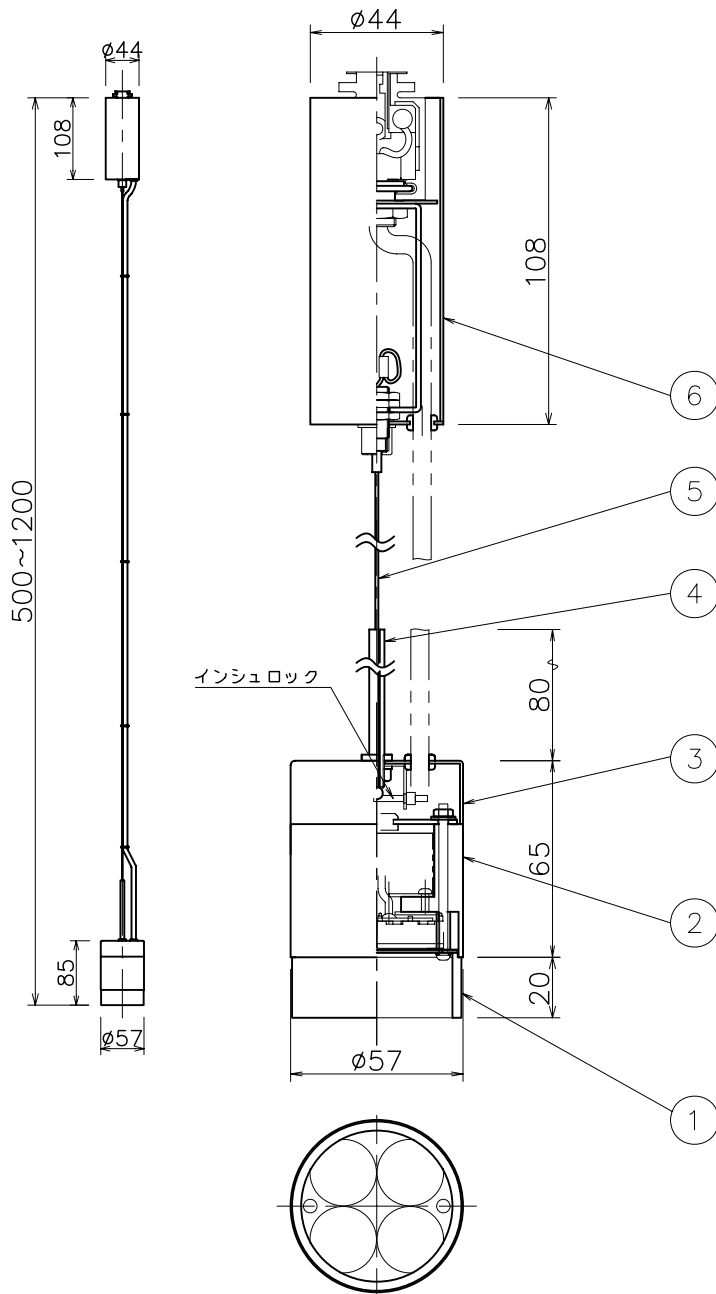

改良の為予告なく1部仕様を変更する場合がありますので御容赦願います。

⚠安全に関するご注意

- 一般屋内用器具です。屋外や水気、湿気のある所では使用しないでください。絶縁不良による感電の原因となります。
- ライティングダクト取付け専用器具です。

＜施工上のご注意＞

- 被照射面との距離は0.1m以上離してください。
- LEDにはバラつきがあり同一商品でも発光色、明るさが器具ごとに異なる事がございます。ご了承下さい。
- 調光される場合は適合調光器具型番を別途ご確認ください。
- 1回路当たりの最大接続台数は20台までです。20台を超える場合は別途ご相談下さい。

＜調光器適合表＞

メーカー名	調光器名称	品番	1回路当たりの接続数	インターフェース※
LUTRON	ホムロン用リミテ	HWD-4NE-JA-	1~8台(調光器1台に対して)	LUT-LBX-JA
			9~20台(調光器1台に対して)	不
	アラマリア QS	QSG-*P-100-	1~20台(1ゾーンに対して)	LUT-LBX-JA
	アラマリア 3000	GRX-310*-T-JA-	1~20台(1回路に対して)	LUT-LBX-JA
	調光盤	JDP-*-*・GP-4	1~8台(1回路に対して)	LUT-LBX-JA
			9~20台(1回路に対して)	不

品名	配光パターン	色	台数	記号
PD-2559-L	ワイド	電球色		

※インターフェースが必要な場合は1回路に1台を必ず接続して下さい。
LUT-LBX-JA: 低負荷容量インターフェース

＜使用上のご注意＞

他の電気機器からの影響による電源電圧の変動によりちらつく事があります。予めご了承下さい。

H21.10 調光器適合表訂正

記号	部品名	材質	数量	仕上	特記	器具質量	検印	製図	件名
6	ダクトフランジ	SP	1	シルバーメタリック塗装	調光対応可	0.4 kg	福島	松田	件名
5	ワイヤー		1						ランプ
4	化粧パイプ	STK	1	シルバーメタリック塗装					Power LED AC100V 4.7Wx1
3	取付受金具	SPC	1	シルバーメタリック塗装					品名 PD-2559-L
2	LED光源ユニット	AI	1	WW-2002L					
1	カバー	アクリル	1	クリア					