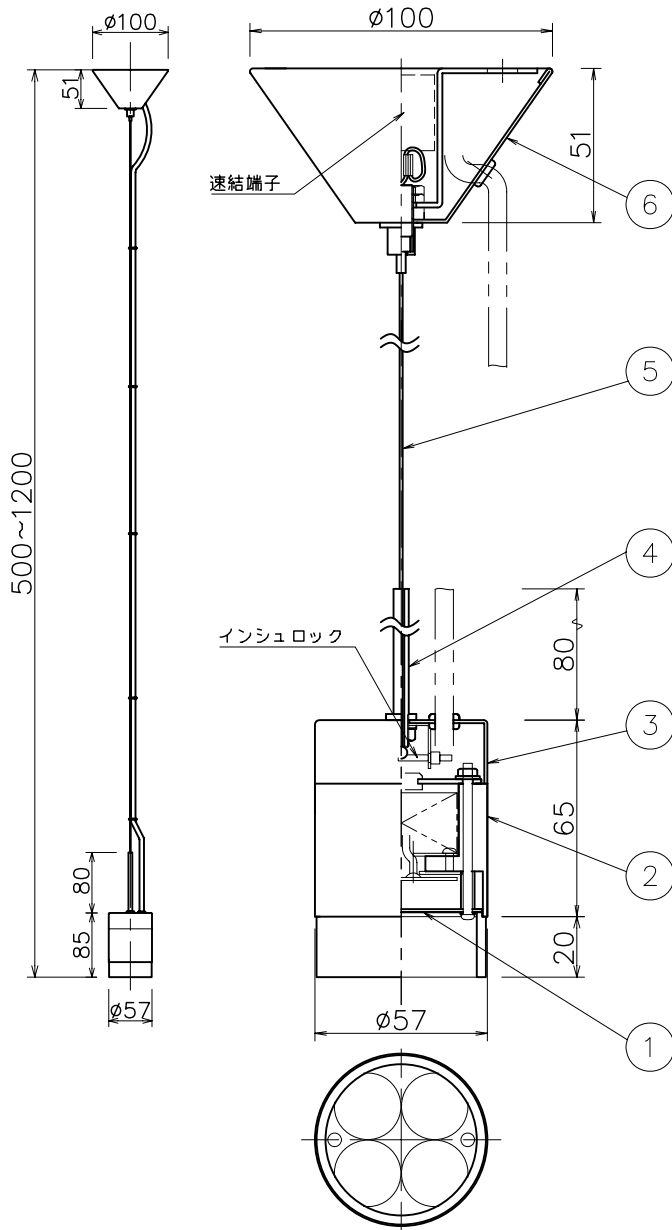

改良の為予告なく1部仕様を変更する場合がありますので御容赦願います。

⚠安全に関するご注意

- 一般屋内用器具です。屋外や水気、湿気のある所では使用しないでください。
- 絶縁不良による感電の原因となります。
- ライティングダクト取付け専用器具です。

<施工上のご注意>

- 被照射面との距離は0.1m以上離してください。
- LEDにはバラつきがあり同一商品でも発光色、明るさが器具ごとに異なる事がございます。ご了承下さい。
- 調光される場合は適合調光器具型番を別途ご確認ください。
- 1回路当たりの最大接続台数は20台までです。20台を超える場合は別途ご相談下さい。

<調光器適合表>

メーカー名	調光器名称	品番	1回路当たりの接続数	インターフェース※
LUTRON	ホウキ型用リミット	HWD-4NE-JA-	1~8台(調光器1台に対して)	LUT-LBX-JA
			9~20台(調光器1台に対して)	不種
	アラカワ QS	QSG-*P-100-	1~20台(1ゾーンに対して)	LUT-LBX-JA
	アラカワ 3000	GRX-310*-T-JA-		LUT-LBX-JA
	調光盤	JDP-***-GP-4	1~8台(1回路に対して)	LUT-LBX-JA
			9~20台(1回路に対して)	不種

品名	配光パターン	色	台数	記号
PD-2560-L	ワイド	電球色		

※インターフェースが必要な場合は1回路に1台を必ず接続して下さい。
LUT-LBX-JA: 低負荷容量インターフェース

<使用上のご注意>

他の電気機器からの影響による電源電圧の変動によりちらつく事があります。予めご了承下さい。

H21.10 調光器適合表訂正

記号	部品名	材質	数量	仕上	特記	器具質量	検印	製図	件名
6	フランジ	SPC	1	シルバーメタリック塗装	調光対応可	0.4 kg	福島	松田	件名
5	ワイヤー		1						ランプ
4	化粧パイプ	STK	1	シルバーメタリック塗装					Power LED AC100V 4.7Wx1
3	取付受金具	SPC	1	シルバーメタリック塗装					品名
2	LED光源ユニット	AI	1	WW-2002L					PD-2560-L
1	カバー	アクリル	1	クリア					