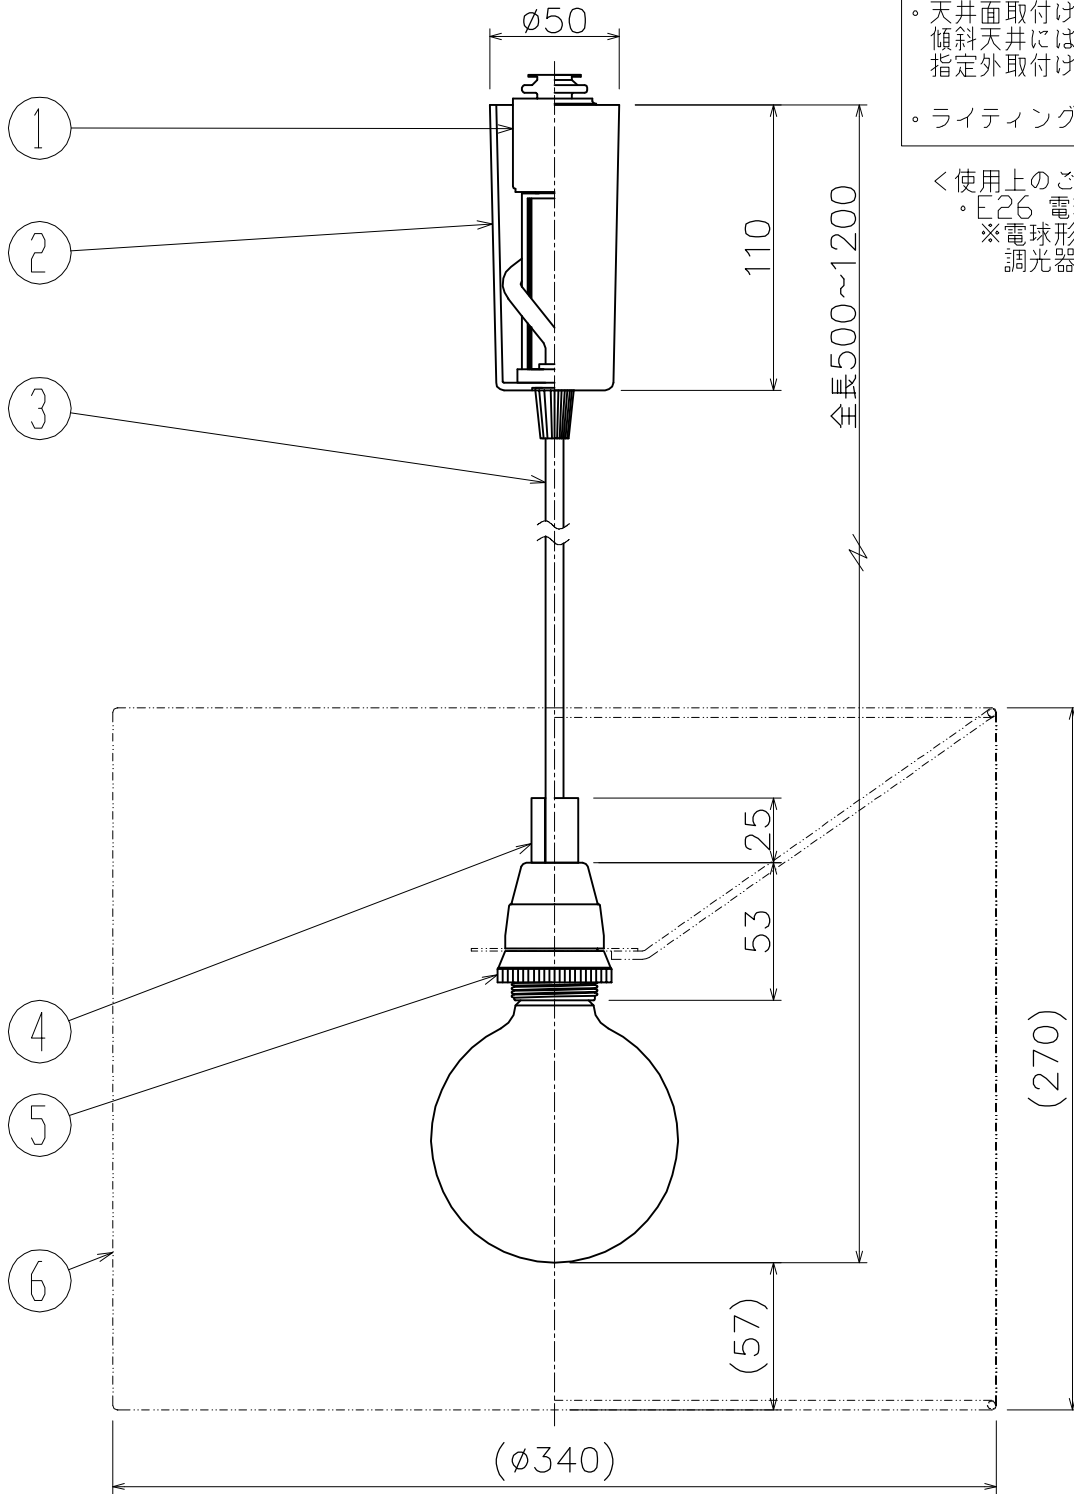

改良の為予告なく1部仕様を変更する場合がありますので御容赦願います。

安全に関する御注意

- ・一般屋内用器具です。
屋外や水気、湿気のある所では使用しないでください。
絶縁不良による感電の原因となります。
- ・天井面取付け専用器具です。
傾斜天井には取付けないでください。
指定外取付けは落下の原因となります。
- ・ライティングダクト取付け専用器具です。

＜使用上のご注意＞

- ・E26 電球形蛍光ランプ G25形使用可能
※電球形蛍光ランプを使用する場合は
調光器との併用はできません。

適合セード：KF-4088(白色)
KF-4089(ダークブラウン)

6	セード(別売り)	布	1		特記	ダクトタイプ	件名
5	ソケット	樹脂	1	E26			
4	重り	B5BM	1	白色塗装	検印	製図	ランプ
3	コード	キャブタイヤ	1	白色			福島
2	フランジ	樹脂	1	白色	品名		
1	ダクトプラグ	樹脂	1	白色	P1-2561(KF-4088/KF-4089)		
記号	部品名	材質	数量	仕上			