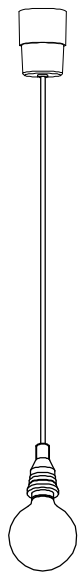

改良の為予告なく1部仕様を変更する場合がありますので御容赦願います。

安全に関する御注意

- ・一般屋内用器具です。
屋外や水気、湿気のある所では使用しないでください。
絶縁不良による感電の原因となります。
- ・天井面取付け専用器具です。
傾斜天井には取付けないでください。
指定外取付けは落下の原因となります。

＜使用上のご注意＞

- ・E26 電球形蛍光ランプ G25形使用可能
- ※電球形蛍光ランプを使用する場合は調光器との併用はできません。

適合セード：KT-4086(白色)
KT-4087(ダークブラウン)

6	セード(別売り)	布	1		特記	件名			
5	ソケット	樹脂	1	E26			器具質量	ランプ	
4	重り	B5BM	1	白色塗装	検印	製品名			E26 ボール球φ95 100W形×1 吊下灯
3	コード	キャブタイア	1	白色			福島	製図	PI-2562(KT-4086/KT-4087)
2	シーリングカバー	樹脂	1	白色	久々宮	yamada			
1	引掛シーリング	ユリア	1	白色					
記号	部品名	材質	数量	仕上					