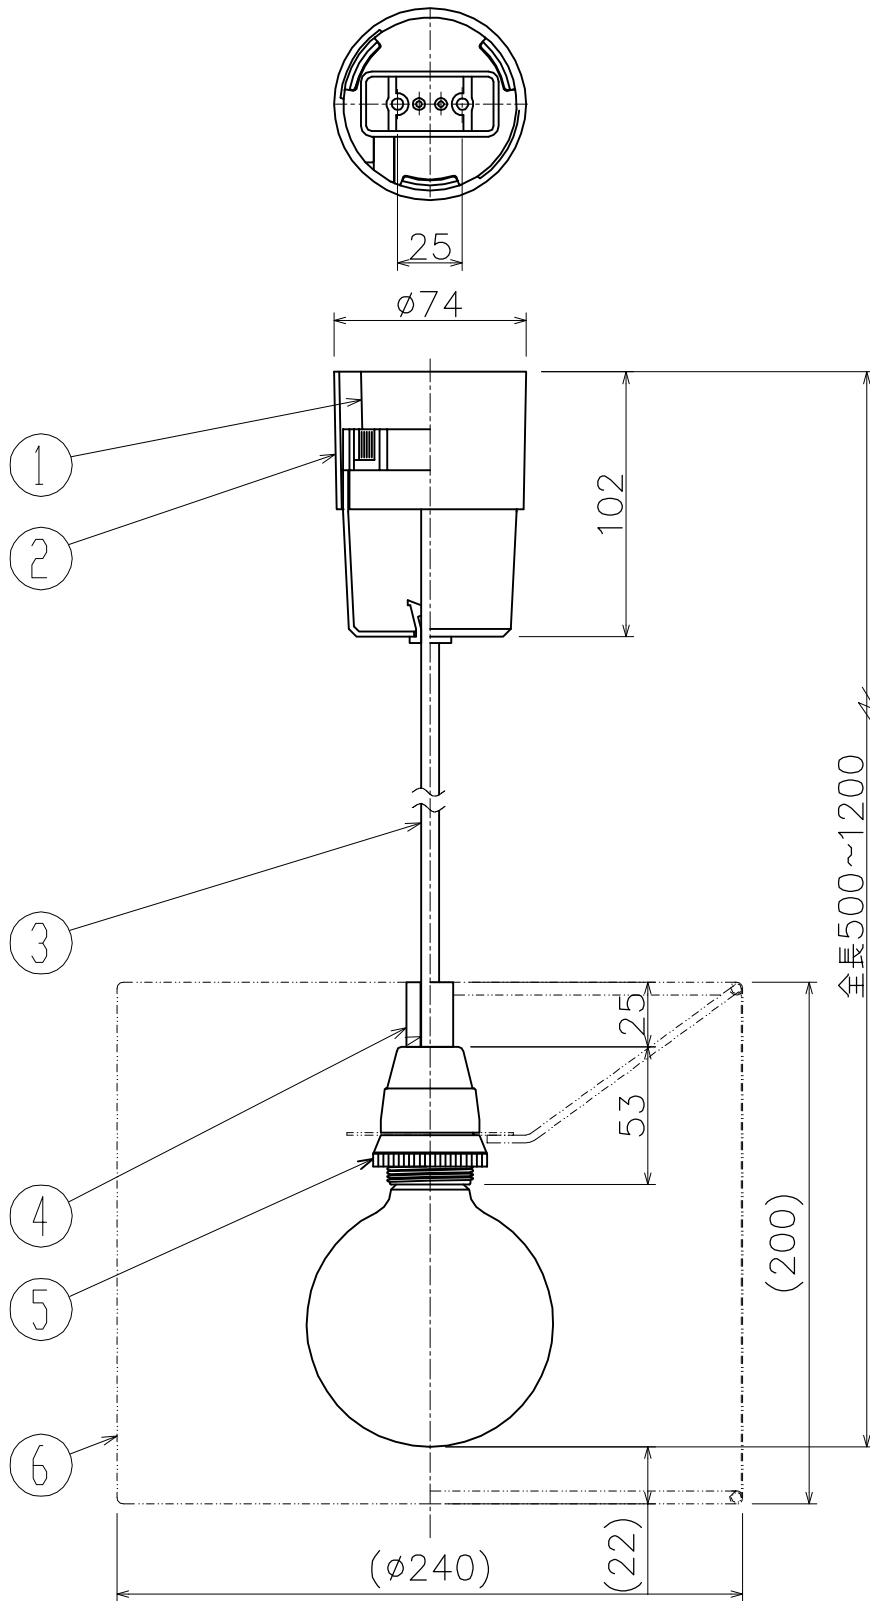

改良の為予告なく1部仕様を変更する場合がありますので御容赦願います。

安全に関する御注意

- ・一般屋内用器具です。
屋外や水気、湿気のある所では使用しないでください。
絶縁不良による感電の原因となります。
- ・天井面取付け専用器具です。
傾斜天井には取付けないでください。
指定外取付けは落下の原因となります。

＜使用上のご注意＞

- ・E26 電球形蛍光ランプ G25形使用可能
- ※電球形蛍光ランプを使用する場合は調光器との併用はできません。

適合セード：KT-4086(白色)
KT-4087(ダークブラウン)

6	セード(別売り)	布	1		特記	件名			
5	ソケット	樹脂	1	E26			器具質量	ランプ	
4	重り	B5BM	1	白色塗装	検印	製品名			E26 ボール球φ95 100W形×1 吊下灯
3	コード	キャブタイア	1	白色			福島	製図	PI-2562(KT-4086/KT-4087)
2	シーリングカバー	樹脂	1	白色	久々宮	yamada			
1	引掛シーリング	ユリア	1	白色					
記号	部品名	材質	数量	仕上					