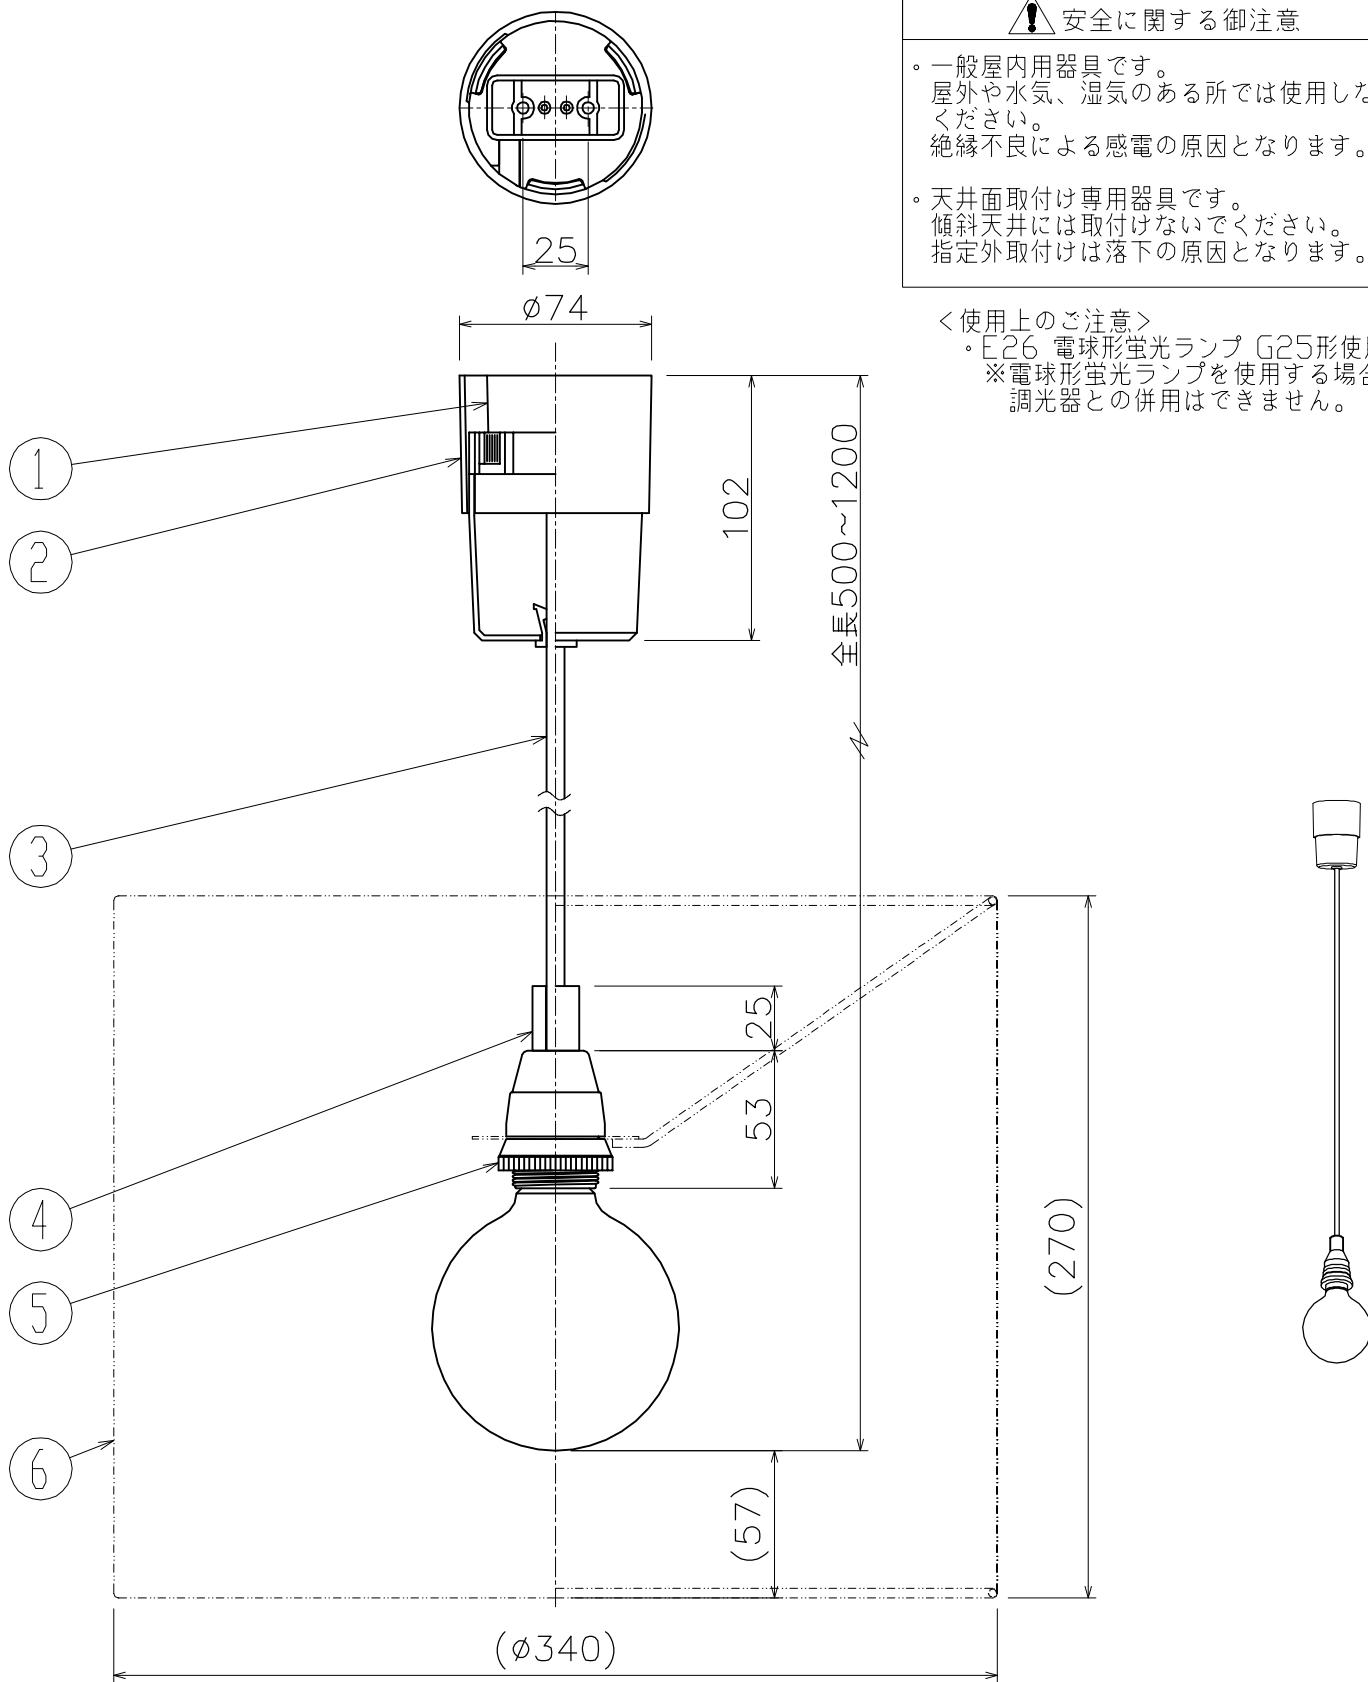

改良の為予告なく1部仕様を変更する場合がありますので御容赦願います。

**安全に関する御注意**

- ・一般屋内用器具です。  
屋外や水気、湿気のある所では使用しないでください。  
絶縁不良による感電の原因となります。
- ・天井面取付け専用器具です。  
傾斜天井には取付けないでください。  
指定外取付けは落下の原因となります。

＜使用上のご注意＞

- ・E26 電球形蛍光ランプ G25形使用可能
- ※電球形蛍光ランプを使用する場合は調光器との併用はできません。

適合セード：KF-4088(白色)  
KF-4089(ダークブラウン)

6	セード(別売り)	布	1		特記	件名	ランプ	
5	ソケット	樹脂	1	E26			E26 ボール球φ95 100W形×1	
4	重り	B5BM	1	白色塗装	器具質量	0.8 kg	品名	
3	コード	キャブタイヤ	1	白色			P1-2562(KF-4088/KF-4089)	
2	シーリングカバー	樹脂	1	白色	検印	製図		
1	引掛シーリング	コリア	1	白色	福島	久々宮		
記号	部品名	材質	数量	仕上				