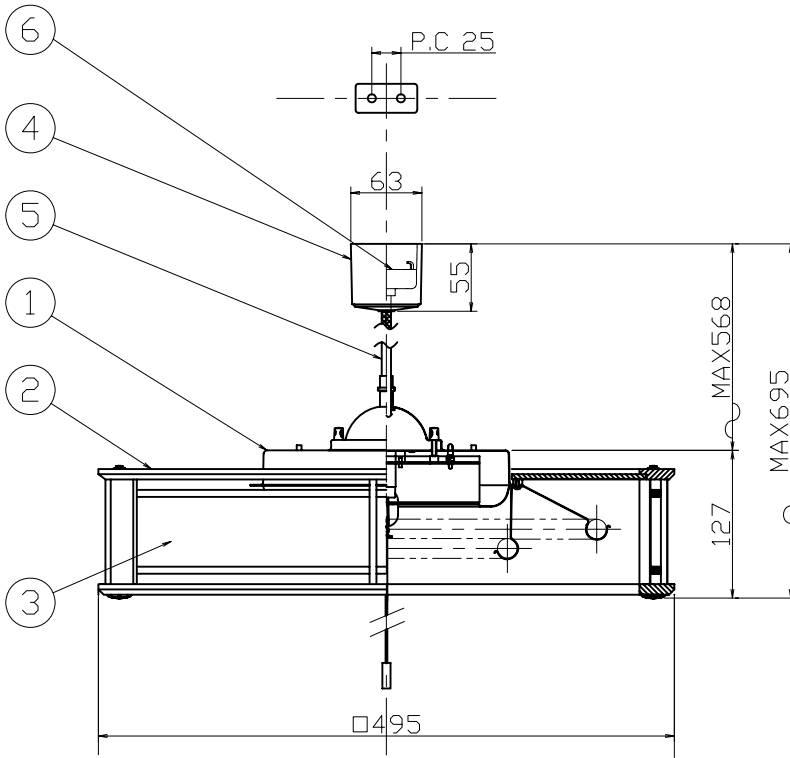

改良の為予告なく1部仕様を変更する場合がありますので御容赦願います。

⚠ 安全に関するご注意

- 一般屋内用器具です。
屋外や水気、湿気のある所では使用しないでください。
絶縁不良による感電の原因となります。
- 天井面取付け専用器具です。
傾斜天井には取付けないでください。
指定外取付けは、落下の原因となります。

〈使用上のご注意〉

- この器具の近くでは赤外線リモコンが作動しない場合がごくまれにありますので、ご注意ください。

品名	ランプ色	適合ランプ形名
PF-2563	昼白色	FHC34EN・FHC20EN

• 点灯順序 全灯→減光(60%)→豆球→消灯

記号	部品名	材質	数量	仕上	特記	器具重量	検印	製図	件名
6	引掛シーリング	コリヤ樹脂	1	アイボリー色		2.1 kg			ランプ
5	コード	丸打ちコード	1	黒色					FHC(三波長形昼白色)48W+28W+豆電球 吊下灯
4	フランジ	PP	1	黒色				品名	
3	セード	強化和紙	1式					PF-2563	
2	枠	天然木	1式	(白木)				インバータ	
1	本体	鋼板	1	黒色	福島		開部		