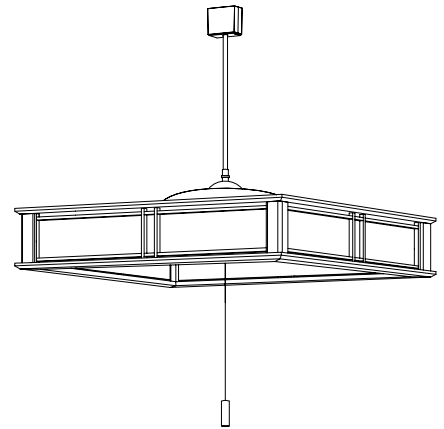

改良の為予告なく1部仕様を変更する場合がありますので御容赦願います。

⚠ 安全に関するご注意

- 一般屋内用器具です。
屋外や水気、湿気のある所では使用しないでください。
絶縁不良による感電の原因となります。
- 天井面取付け専用器具です。
傾斜天井には取付けないでください。
指定外取付けは、落下の原因となります。

〈使用上のご注意〉

- この器具の近くでは赤外線リモコンが作動しない場合がごくまれにありますので、ご注意ください。

品名	ランプ色	適合ランプ形名
PF-2563	昼白色	FHC34EN・FHC20EN

• 点灯順序 全灯→減光(60%)→豆球→消灯

記号	部品名	材質	数量	仕上	特記	器具重量	検印	製図	件名
6	引掛シーリング	コリヤ樹脂	1	アイボリー色		2.1 kg			ランプ
5	コード	丸打ちコード	1	黒色					FHC(三波長形昼白色)48W+28W+豆電球 吊下灯
4	フランジ	PP	1	黒色				品名	
3	セード	強化和紙	1式					PF-2563	
2	枠	天然木	1式	(白木)				インバータ	
1	本体	鋼板	1	黒色	福島		開部		