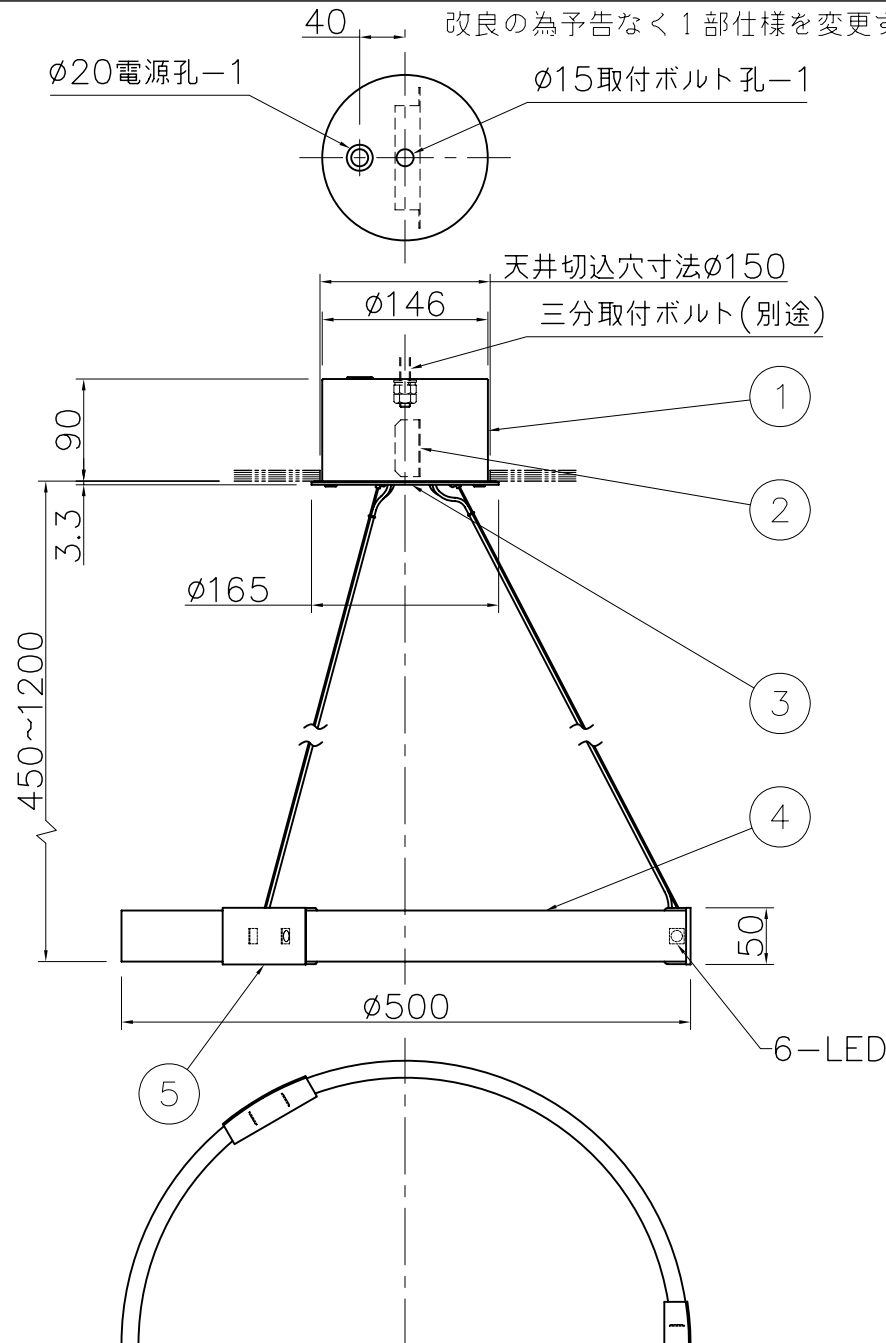

改良の為に予告なく1部仕様を変更する場合がありますので御容赦願います。

△安全に関するご注意

- ・一般屋内用器具です。屋外や水気、湿気のある所では使用しないでください。絶縁不良による感電の原因となります。
- ・天井面取付け専用器具です。傾斜天井には取付けないでください。指定外取付けは、落下の原因となります。

<施工上のご注意>

- ・取付ボルトを正確に施工して下さい。
- ・LEDにはバラつきがあり同一商品でも発光色、明るさが器具ごとに異なる事がございます。ご了承下さい。
- ・調光する場合は適合調光器具型番を別途ご確認下さい。
- ・1回路当たりの最大接続接続台数は30台までです。30台を超える場合は別途ご相談下さい。

<調光器適合表>

メーカー名	調光器名称	品番	1回路当たりの接続数	インターフェース※
LUTRON	ホムカ用リミテ	HWD-4NE-JA-	1台(調光器1台に対して)	LUT-LBX-JA
			2~10台(調光器1台に対して)	不要
	アラマ714 QS	QSG-*P-100-	1台(1ゾーンに対して)	LUT-LBX-JA
	アラマ714 3000	GRX-310*-T-JA-	2~15台(1ゾーンに対して)	不要
			16~30台(1ゾーンに対して)	NGRX-PB-JA-WH
	調光盤	JDP-**-GP-4	1台(1回路に対して)	LUT-LBX-JA
			2~30台(1回路に対して)	不要