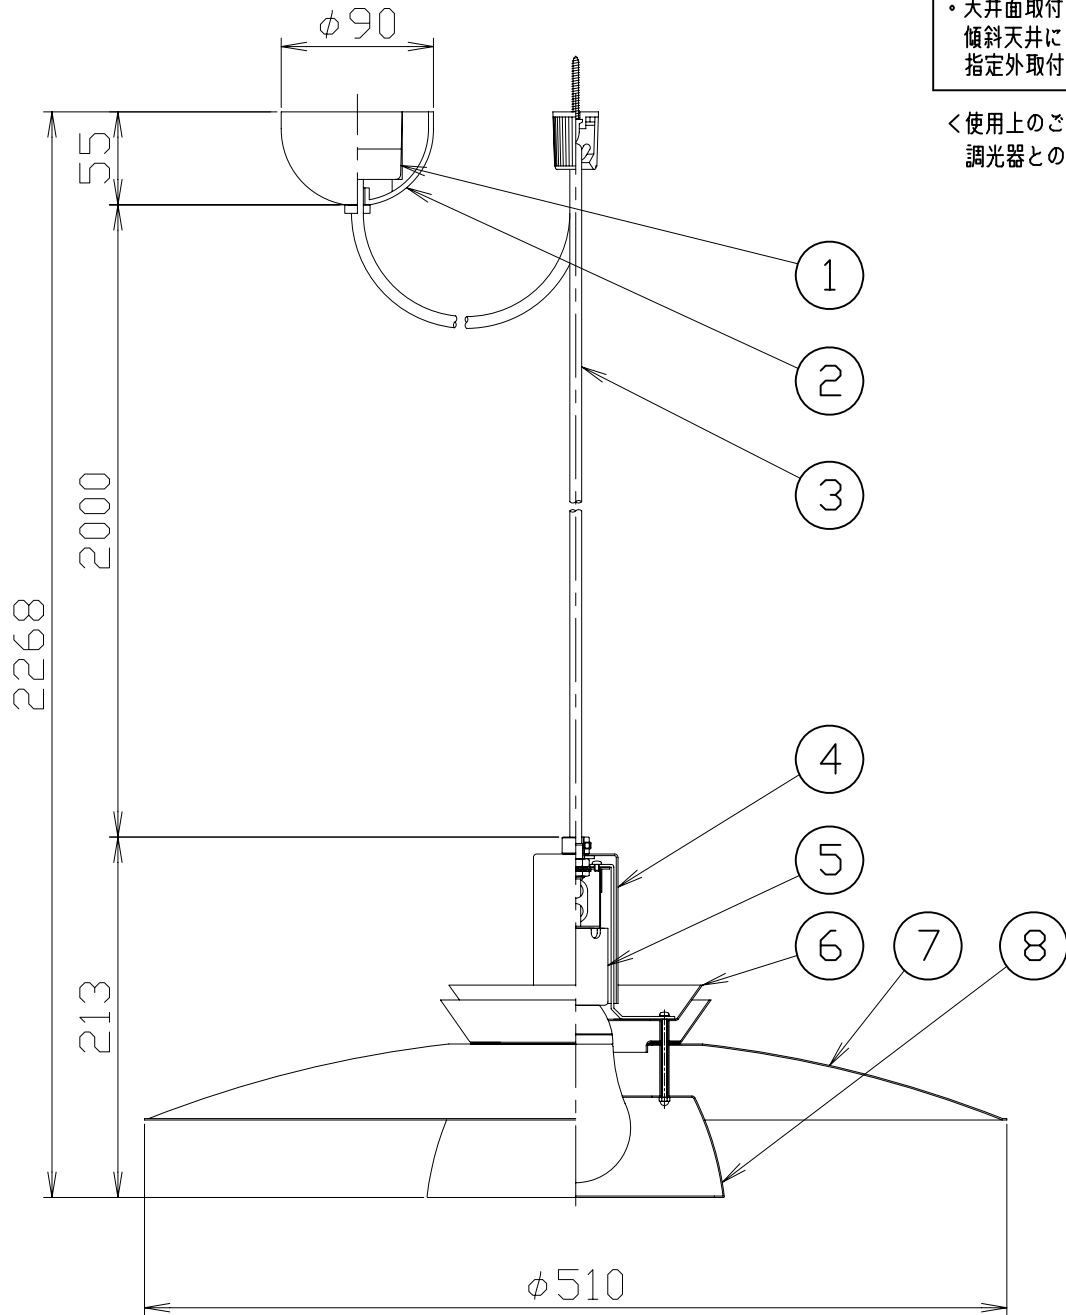

改良のため予告なく1部仕様を変更する場合がありますので御容赦願います。

△安全に関するご注意

- ・一般屋内用器具です。
屋外や水気、湿気のある所では使用しないでください。
絶縁不良による感電、火災の原因となります。
- ・天井面取付け専用型の器具です。
傾斜天井には取付けないでください。
指定外取付けは、落下の原因となります。

＜使用上のご注意＞
調光器との併用はできません。

全長訂正 2011.09

8	反射板	SPC t0.8	1	白色塗装
7	セード	SPC t0.8	1	白色塗装
6	カバー	SPC t0.8	2	白色塗装
5	ソケット	磁器	1	E26
4	ソケットカバー	SPC t1.0	1	白色塗装
3	コード	キャブタイヤ	1	白色
2	フランジ	ABS	1	白色
1	引掛シーリング	ユリア	1	
部番	部品名	材質	数量	仕上

特記	器具重量	2.4 kg	件名	
			ランプ E26 電球形蛍光灯A25形(電球色)×1 吊下灯	
検印	製図	品名 PF-2576		
福島	久々宮	yamada		