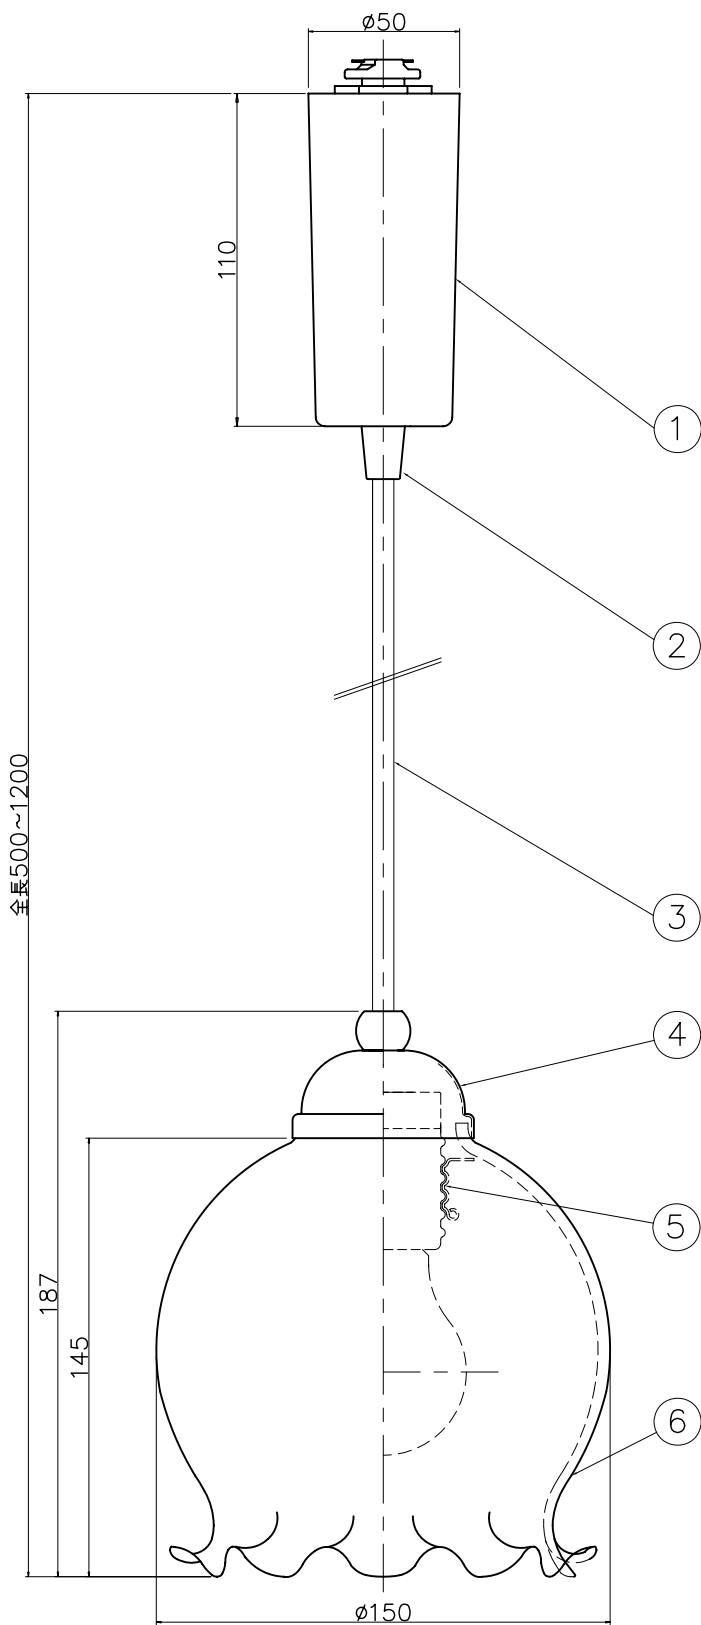

改良の為予告なく1部仕様を変更する場合がありますので御容赦願います。

**⚠安全に関するご注意**

- 一般屋内用器具です。  
屋外や水気、湿気のある所では使用しないでください。  
絶縁不良による感電の原因となります。
- 天井面取付け専用器具です。  
傾斜天井には取付けないでください。  
指定外取付けは、落下の原因となります。

**<使用上のご注意>**

- E26 電球形蛍光灯ランプ A15形 使用可能。
- E26 LED電球 LDA6 使用可能。

※電球形蛍光灯ランプ、LED電球を使用する場合は調光器との併用は出来ません。

6	セード	乳白ガラス	1	消し	特記	ダクトタイプ	件名
5	ソケットリング	SPC	1	ニッケルメッキ			器具重量
4	ホルダー	SPC	1	ダークブラウン塗装	検印	製国	E26 普通電球(ホワイト) 60W形X1 吊下灯
3	コード	キャブタイヤ	1	白色			品名
2	フランジ固定ナット	樹脂	1	透明	福島	片山	yamada
1	フランジ	樹脂	1	白色			
記号	部品名	材質	数量	仕上			