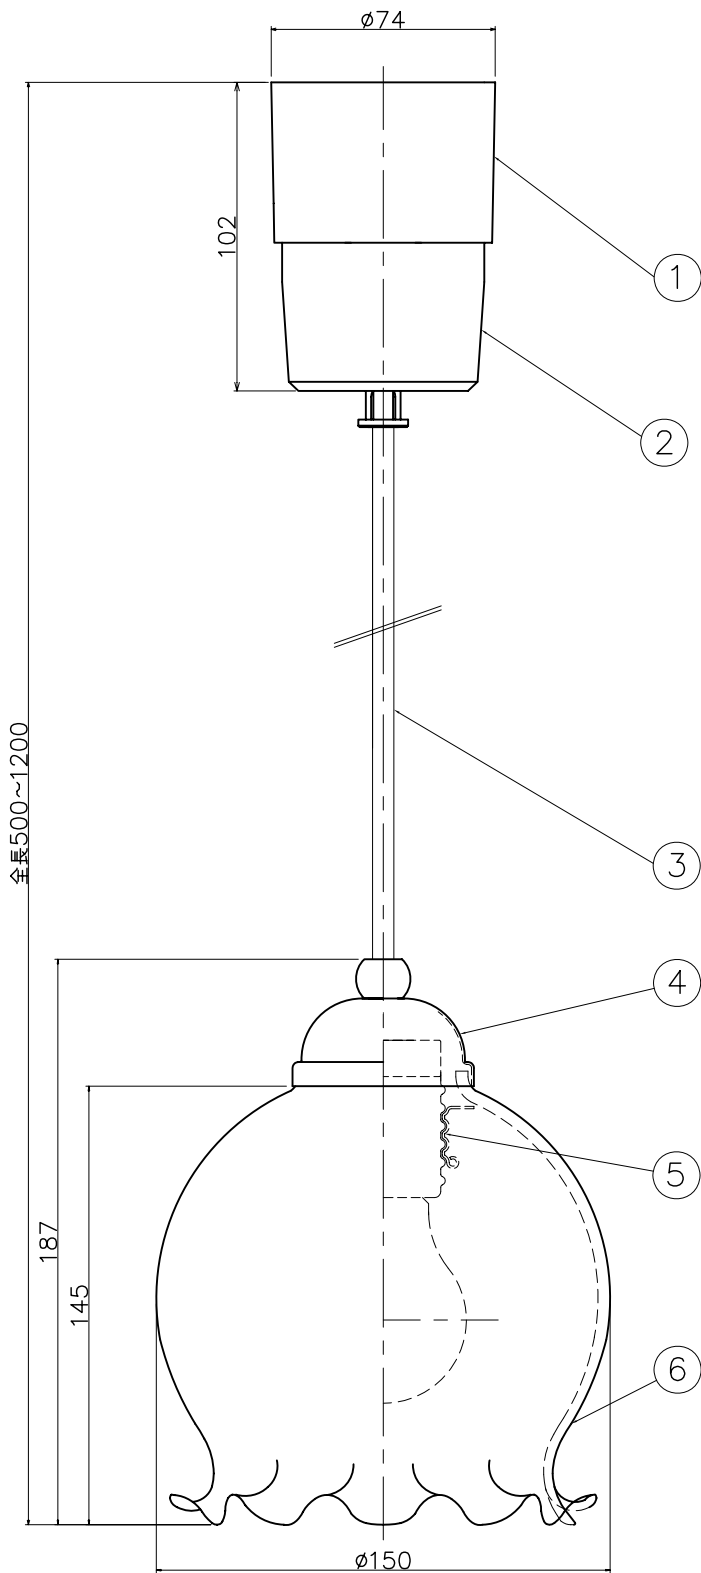

改良の為予告なく1部仕様を変更する場合がありますので御容赦願います。

⚠安全に関するご注意

- 一般屋内用器具です。
屋外や水気、湿気のある所では使用しないでください。
絶縁不良による感電の原因となります。
- 天井面取付け専用器具です。
傾斜天井には取付けないでください。
指定外取付けは、落下の原因となります。

<使用上のご注意>

- E26 電球形蛍光灯 A15形 使用可能。
- E26 LED電球 LDA6 使用可能。

※電球形蛍光灯、LED電球を使用する場合は調光器との併用は出来ません。

6	セード	乳白ガラス	1	消し	特記	件名	ランプ
5	ソケットリング	SPC	1	ニッケルメッキ			
4	ホルダー	SPC	1	ダークブラウン塗装	検印	製国	品名
3	コード	キャブタイヤ	1	白色			
2	収納カバー	ABS	1	白色	yamada		
1	調整カバー	ABS	1	白色			
記号	部品名	材質	数量	仕上			