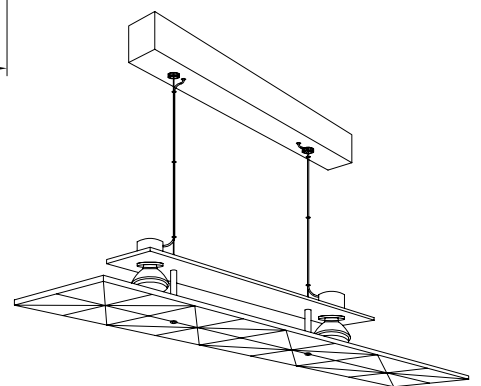

改良の為予告なく1部仕様を変更する場合がありますので御容赦願います。

△安全に関するご注意

- ・一般屋内用器具です。屋外や水気、湿気のある所では使用しないでください。絶縁不良による感電の原因となります。
- ・ライティングダクト取付け専用器具です。
- ・天井面取付け専用器具です。傾斜天井には取付けしないでください。指定外取付けは、落下の原因となります。

＜使用上の注意＞

- ・LEDにはバラつきがあり同一商品でも発光色、明るさが器具ごとに異なる場合がございます。
- ・調光器との併用はできません。別途ご相談ください。

＜適合ランプ＞

フィリップス製
MASTER LED6.5W MR16 2700K 24D

品名	色温度 (K)	演色評価数 (Ra)	定格電圧 (V)	周波数 (Hz)	入力電流 (A)	消費電力 (W)	定格光束 (lm)	図柄エネルギー消費効率 (lm/W)
PD-2605	電球色相当 (2700K)	80	100	50/60	0.13	13.5	556	41.2

H25.12 ランプ仕様変更

記号	部品名	材質	数量	仕上	特記	ダクトプラグ	件名
6	カバー	アクリルt8.0	1	クリア(Vカット入り)	器具質量	2.2 kg	ランプ GU5.3 MASTER LED6.5W MR16 (電球色) x2
5	カバー(上)	アクリルt5.0	1	クリア			
4	ソケットカバー	BSBM	2	クロームメッキ	検印	製図	品名 PD-2605 吊下灯
3	ワイヤー	SUS φ1.0	2	生地			
2	ワイヤーアジャスター	BSBM	2	クロームメッキ	福島	米山	yamada
1	本体	SPC t1.0	1	クロームメッキ			