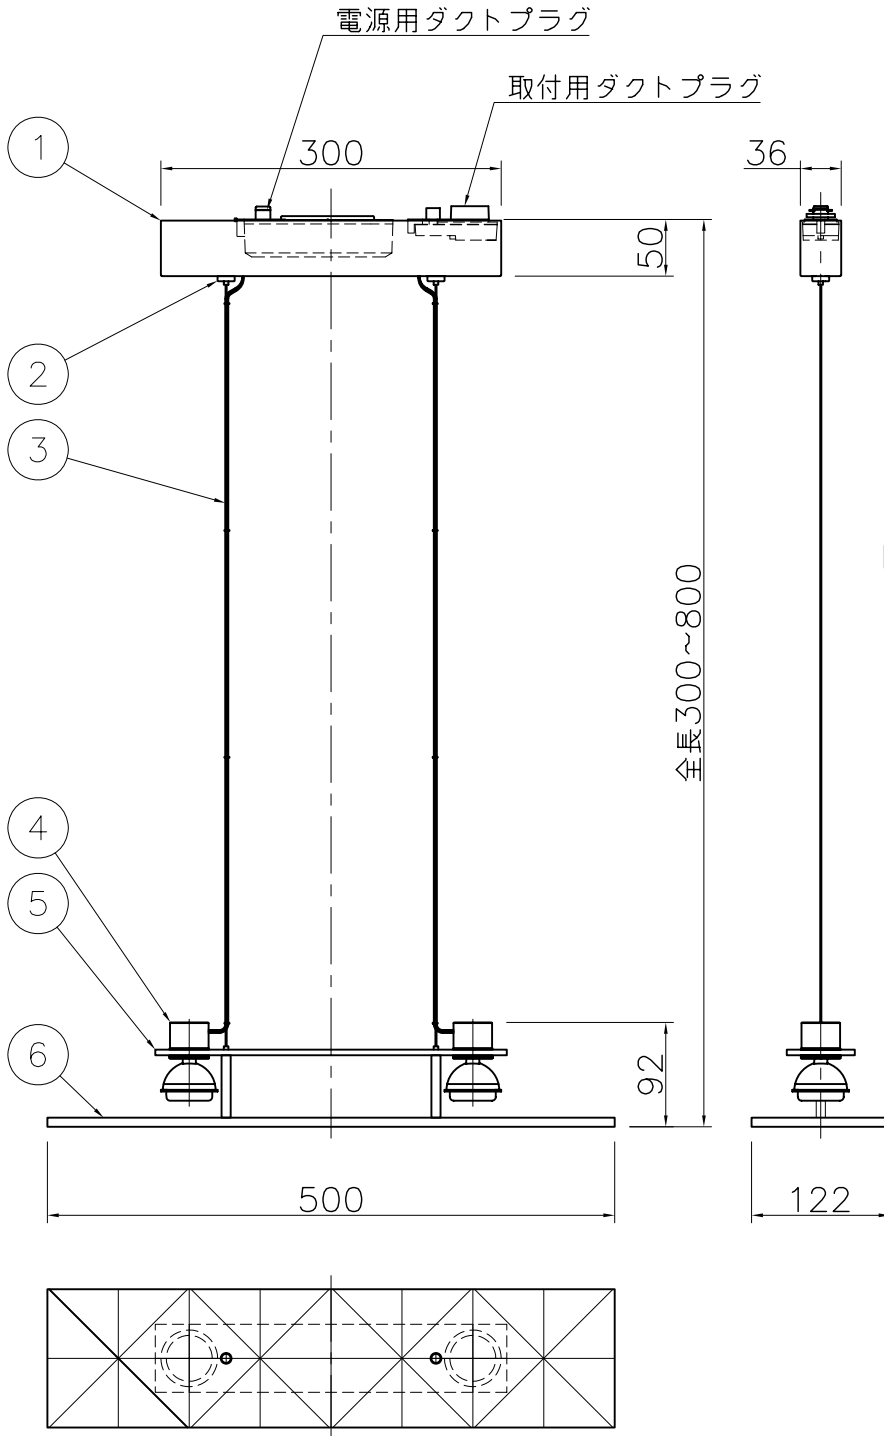

＜適合ランプ＞

フィリップス製
MASTER LED6.5W MR16 2700K 24D

品名	色温度 (K)	演色評価数 (Ra)	定格電圧 (V)	周波数 (Hz)	入力電流 (A)	消費電力 (W)	定格光束 (lm)	図柄エネルギー消費効率 (lm/W)
PD-2605	電球色相当 (2700K)	80	100	50/60	0.13	13.5	556	41.2

H25.12 ランプ仕様変更

記号	部品名	材質	数量	仕上	特記	ダクトプラグ	件名
6	カバー	アクリルt8.0	1	クリア(Vカット入り)	器具質量	2.2 kg	ランプ GU5.3 MASTER LED6.5W MR16 (電球色) x2
5	カバー(上)	アクリルt5.0	1	クリア			
4	ソケットカバー	BSBM	2	クロームメッキ	検印	製図	品名 PD-2605 吊下灯
3	ワイヤー	SUS φ1.0	2	生地			
2	ワイヤーアジャスター	BSBM	2	クロームメッキ	福島	米山	yamada
1	本体	SPC t1.0	1	クロームメッキ			