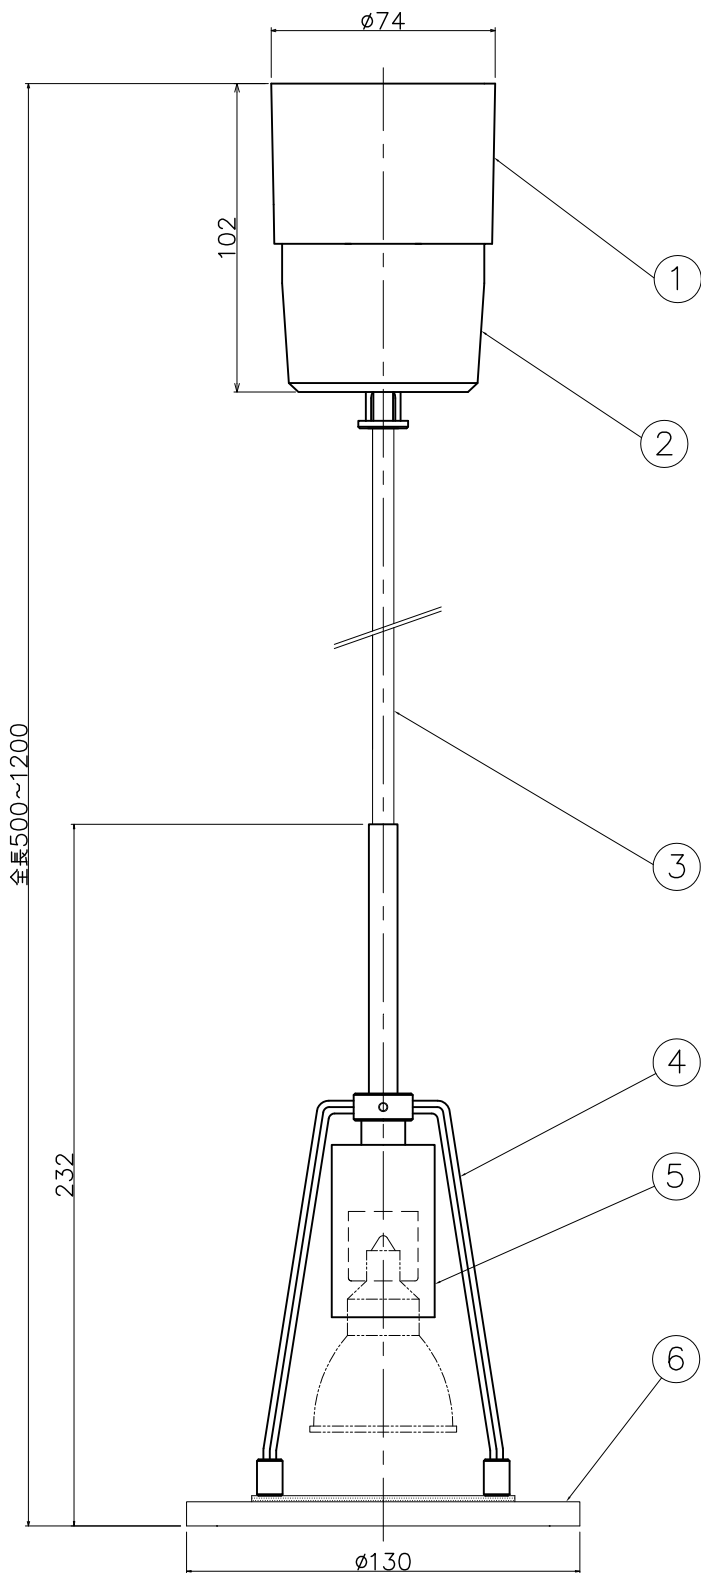

品名	色温度(K)	演色評価数(Ra)	定格電圧(V)	周波数(Hz)	入力電流(A)	消費電力(W)	定格光束(lm)	固有エネルギー消費効率(lm/W)
PD-2606	電球色相当(2700K)	82	100	50/60	0.11	7.0	347	49.6

H23,09 仕様変更 H25,02 ランプ変更 H26,08 ランプ変更

記号	部品名	材質	数量	仕上	特記	引掛シーリング	検印	製国	件名
6	カバー	アクリル	1	クリア+拡散剤入り	器具重量	0.7 kg	福島	片山	ランプ
5	本体	ST	1	シルバーメタリック塗装					E11・LEDランプ・7.0W×1 吊下灯
4	カバー吊り	SB □3	2	クロームメッキ	品名 PD-2606 (電球色)				
3	コード	キャブタイヤ	1	白色	yamada				
2	収納カバー	ABS	1	白色					
1	調整カバー	ABS	1	白色					