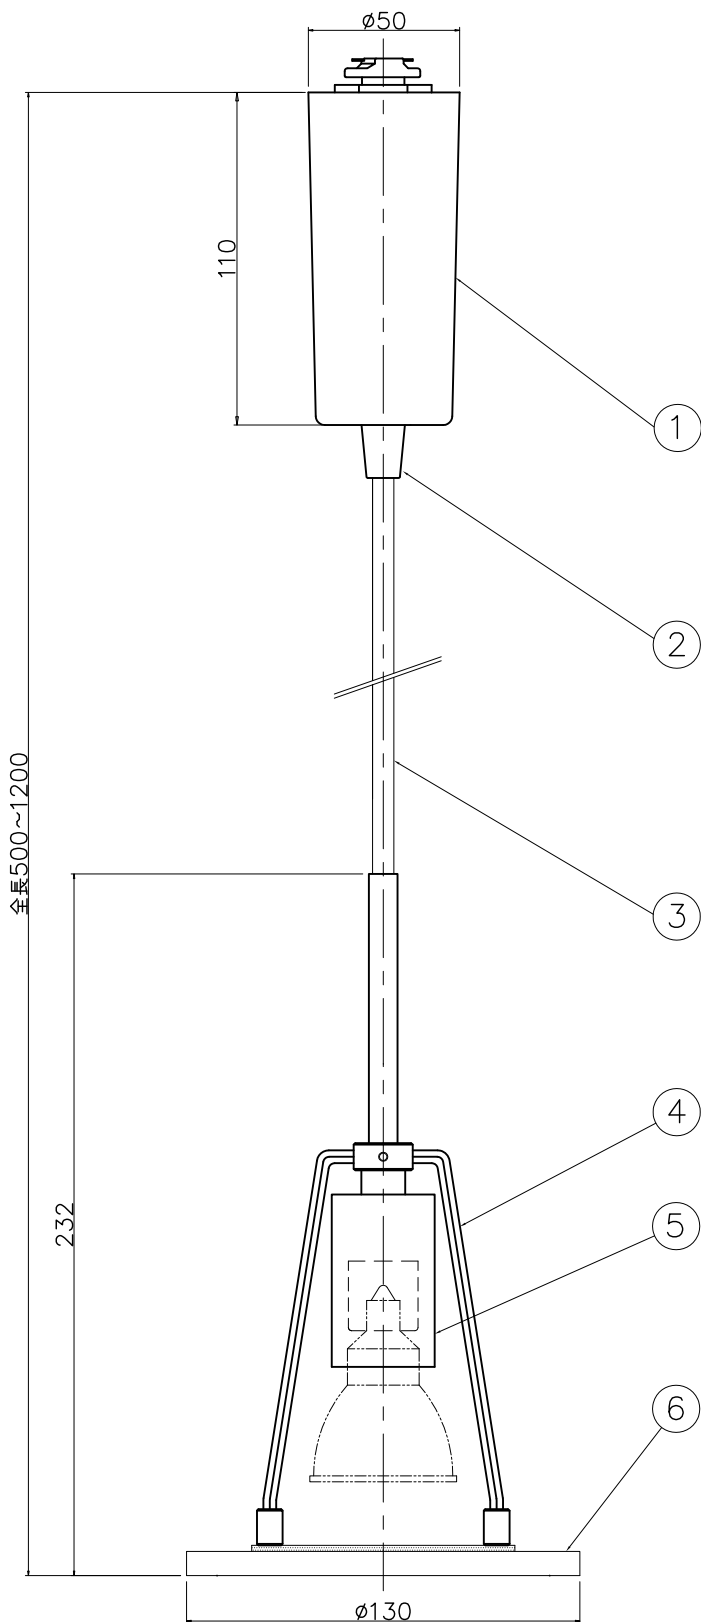

改良の為予告なく1部仕様を変更する場合がありますので御容赦願います。

⚠安全に関するご注意

- 一般屋内用器具です。
屋外や水気、湿気のある所では使用しないでください。
絶縁不良による感電の原因となります。
- ライティングダクト取付け専用器具です。

＜施工上のご注意＞

- LEDにはバラつきがあり同一商品でも発光色、明るさが器具ごとに異なる事がございます。ご了承下さい。
- 適合ランプ(三菱・MILIE・LDR7L-M-E11/D/S-27専用)

品名	色温度 (K)	演色評価数 (Ra)	定格電圧 (V)	周波数 (Hz)	入力電流 (A)	消費電力 (W)	定格光束 (lm)	固有エネルギー消費効率 (lm/W)
PD-2607	電球色相当 (2700K)	82	100	50/60	0.11	7.0	347	49.6

H23,09 仕様変更 H25,02 ランプ変更 H26,08 ランプ変更

記号	部品名	材質	数量	仕上	特記	検印	製国	件名
6	カバー	アクリル	1	クリア+拡散剤入り	ダクトタイプ	0.7 kg	製品名	ランプ
5	本体	ST	1	シルバーメタリック塗装				E11・LEDランプ・7.0W×1 吊下灯
4	カバー吊り	SB □3	2	クロームメッキ	福島	片山	製品名	PD-2607 (電球色)
3	コード	キャブタイヤ	1	白色				yamada
2	フランジ固定ナット	樹脂	1	透明				
1	フランジ	樹脂	1	白色				