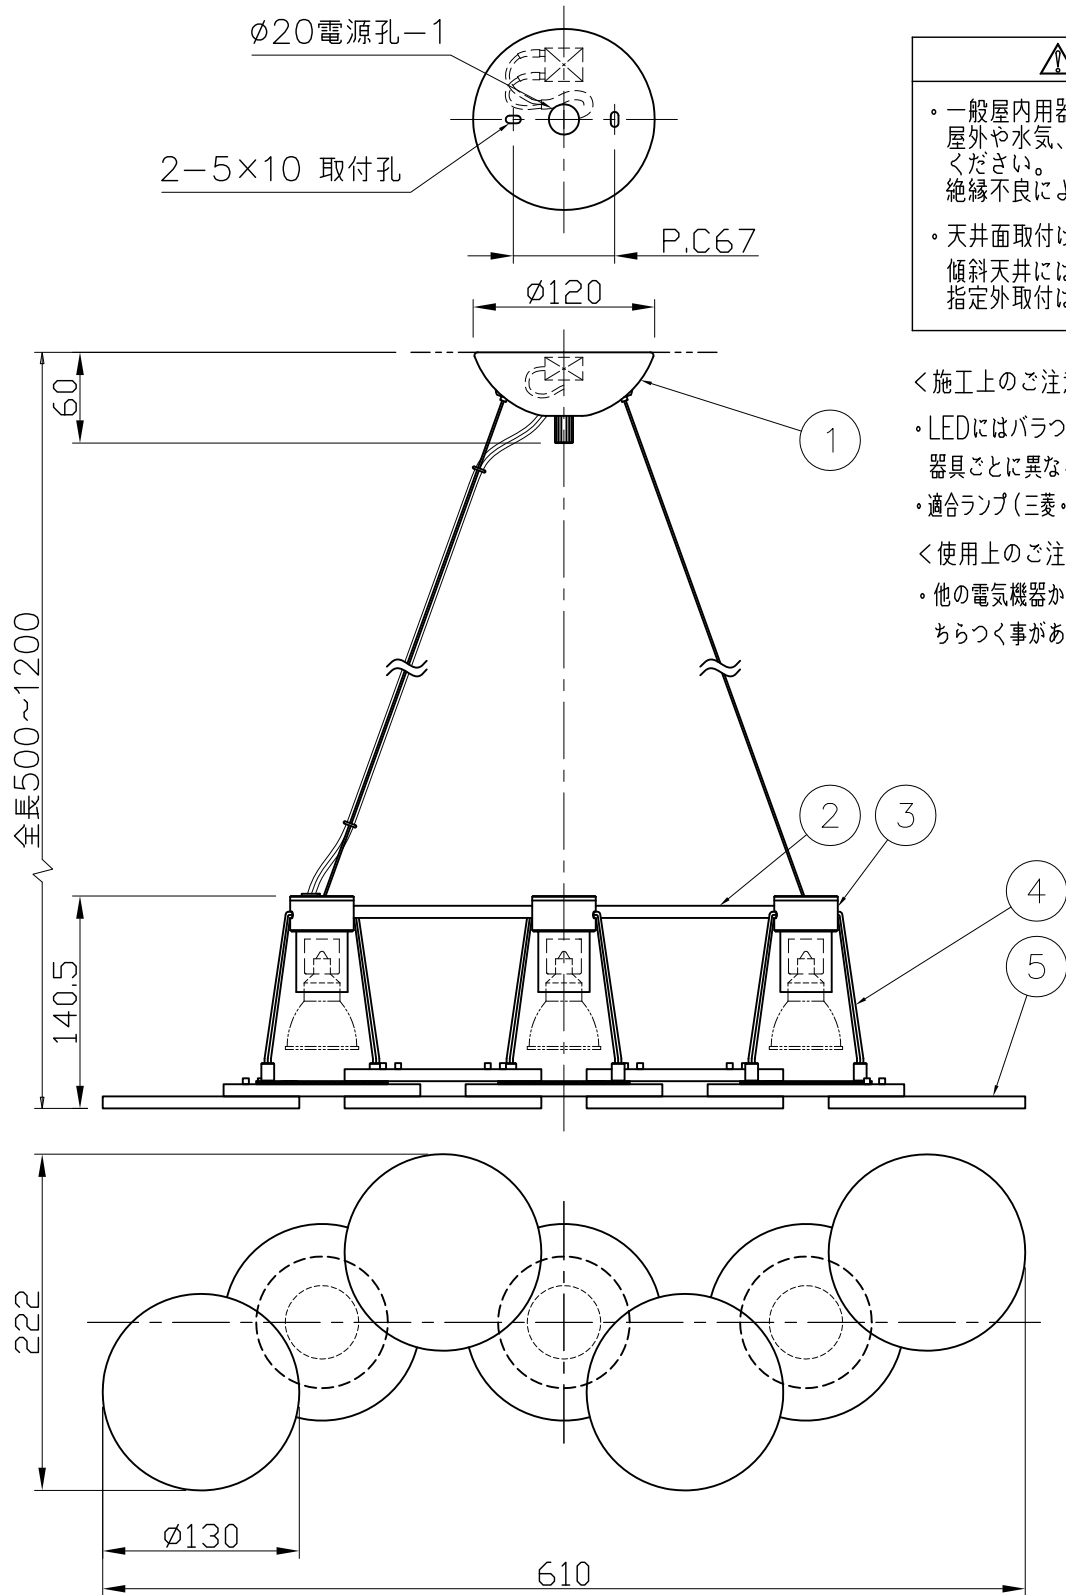

改良の為予告なく1部仕様を変更する場合がありますので御容赦願います。

△安全に関するご注意

- ・一般屋内用器具です。屋外や水気、湿気のある所では使用しないでください。絶縁不良による感電の原因となります。
- ・天井面取付け専用器具です。傾斜天井には取付けないでください。指定外取付けは、落下の原因となります。

<施工上のご注意>

- ・LEDにはバラつきがあり同一商品でも発光色、明るさが器具ごとに異なる事がございます。ご了承下さい。
- ・適合ランプ(三菱・MILIE・LDR7L-M-E11/D/S-27専用)

<使用上のご注意>

- ・他の電気機器からの影響による電源電圧の変動によりちらつく事があります。予めご了承下さい。

品名	色温度 (K)	演色評価数 (Ra)	定格電圧 (V)	周波数 (Hz)	入力電流 (A)	消費電力 (W)	定格光束 (lm)	固有エネルギー消費効率 (lm/W)
PD-2608	電球色相当 (2700K)	82	100	50/60	0.33	21.0	1041	49.6

H23,09 仕様変更 H25,02 ランプ変更 H26,08 ランプ変更

記号	部品名	材質	数量	仕上	特記	器具質量	検印	製図	件名
6									ランプ
5	カバー	アクリル	1	クリア (t8.0) + 拡散剤入り (t2.0)		2.7 kg			E11・LEDランプ・7.0W×3 吊下灯
4	◇アーム	SB	6	クロームメッキ					品名
3	連結部	BSB	3	クロームメッキ					PD-2608 (電球色)
2	◎アーム	ST φ8	2	シルバー塗装					
1	フランジ	SPC t1.2	1	シルバー塗装					
					福島		片山		yamada