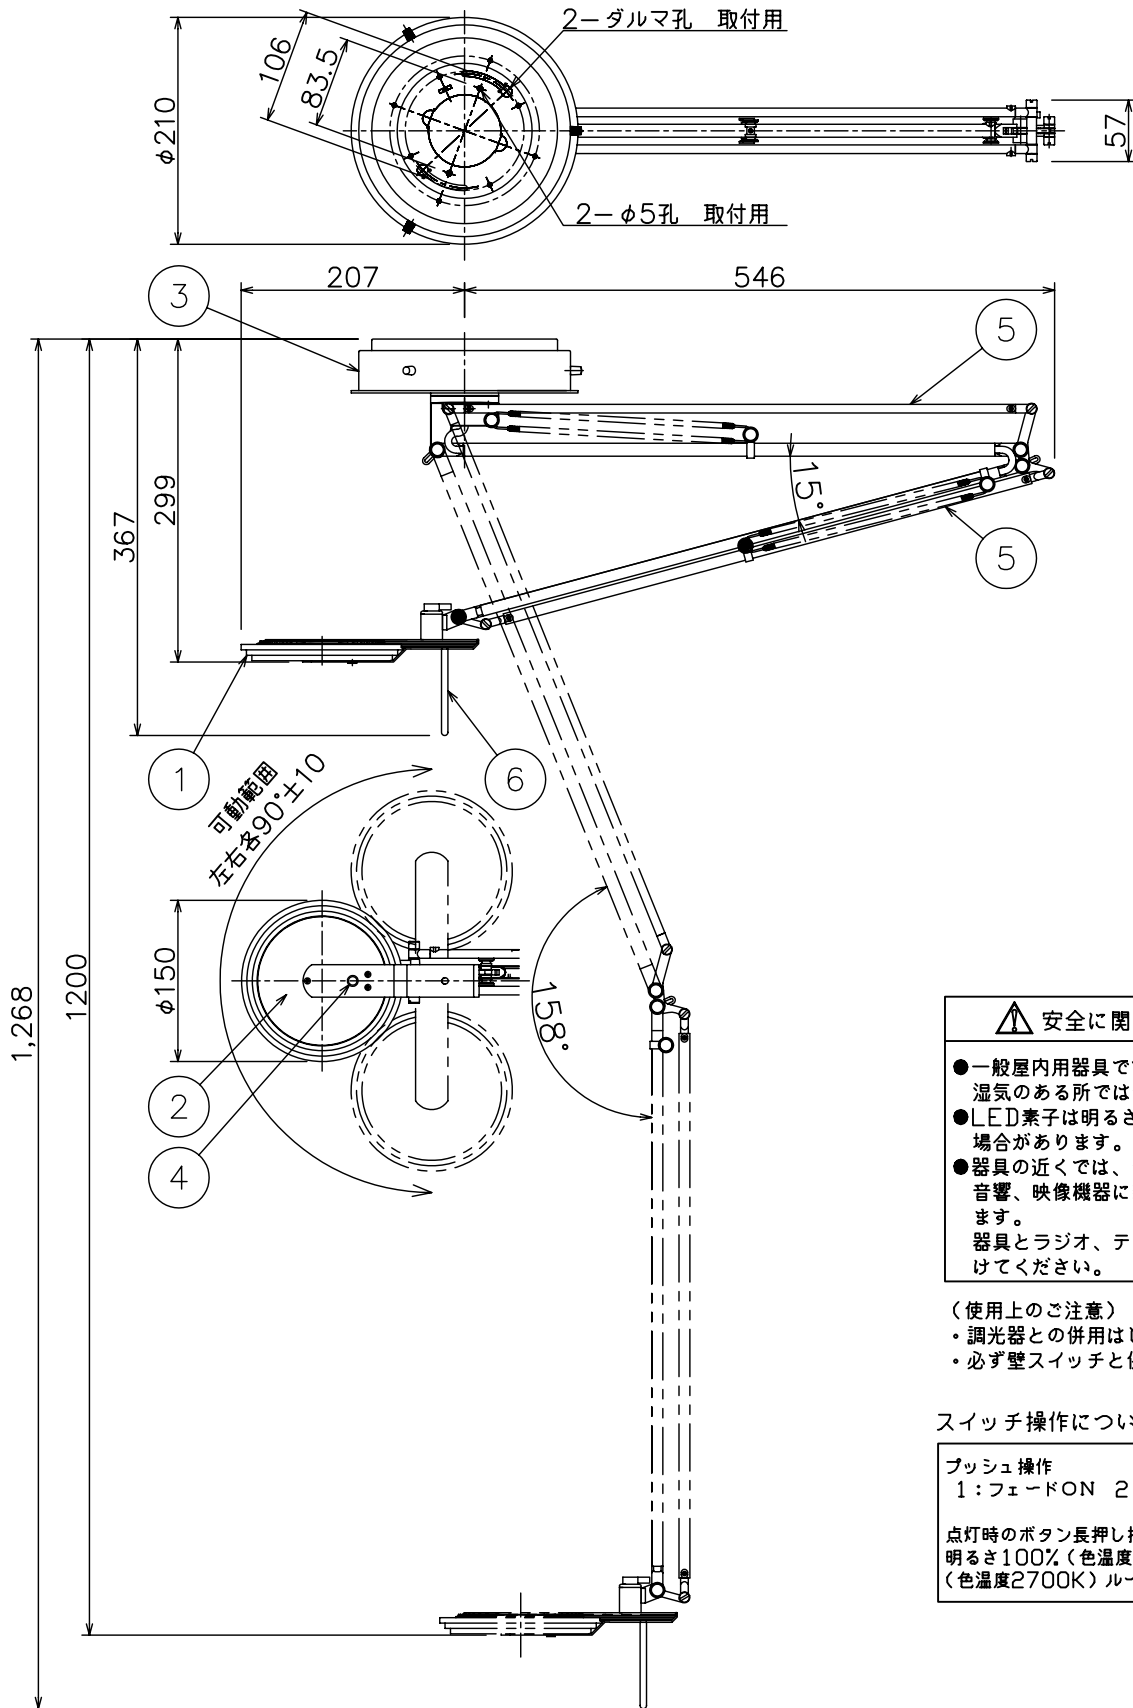

改良の為予告なく1部仕様を変更する場合がありますので御容赦願います。

⚠ 安全に関するご注意

- 一般屋内用器具です。屋外や水気、湿気のある所では使用しないで下さい。
- LED素子は明るさにバラツキがある場合があります。
- 器具の近くでは、ラジオやテレビなどの音響、映像機器に雑音が入ることがあります。器具とラジオ、テレビなどの距離を遠ざけてください。

(使用上のご注意)

- ・ 調光器との併用はしないでください。
- ・ 必ず壁スイッチと併用してご使用ください。

スイッチ操作について

プッシュ操作

1:フェードON 2:フェードOFF

点灯時のボタン長押し操作
明るさ100%(色温度4200K)~明るさ10%
(色温度2700K) ループ変化

記号	部品名	材質	数量	仕上	特記	器具重量	検印	製図	件名
6	手摺棒	ステンレス	1			2.7 kg			ランプ
5	アーム	SPT	5	塗装仕上					Power LED ラインユニット 100V 10W×1
4	スイッチ	ゴム	1					品名	
3	本体	鉄	1	塗装仕上				PD-2611	
2	下面カバー	高拡散樹脂	1						
1	シェード	高拡散樹脂	1