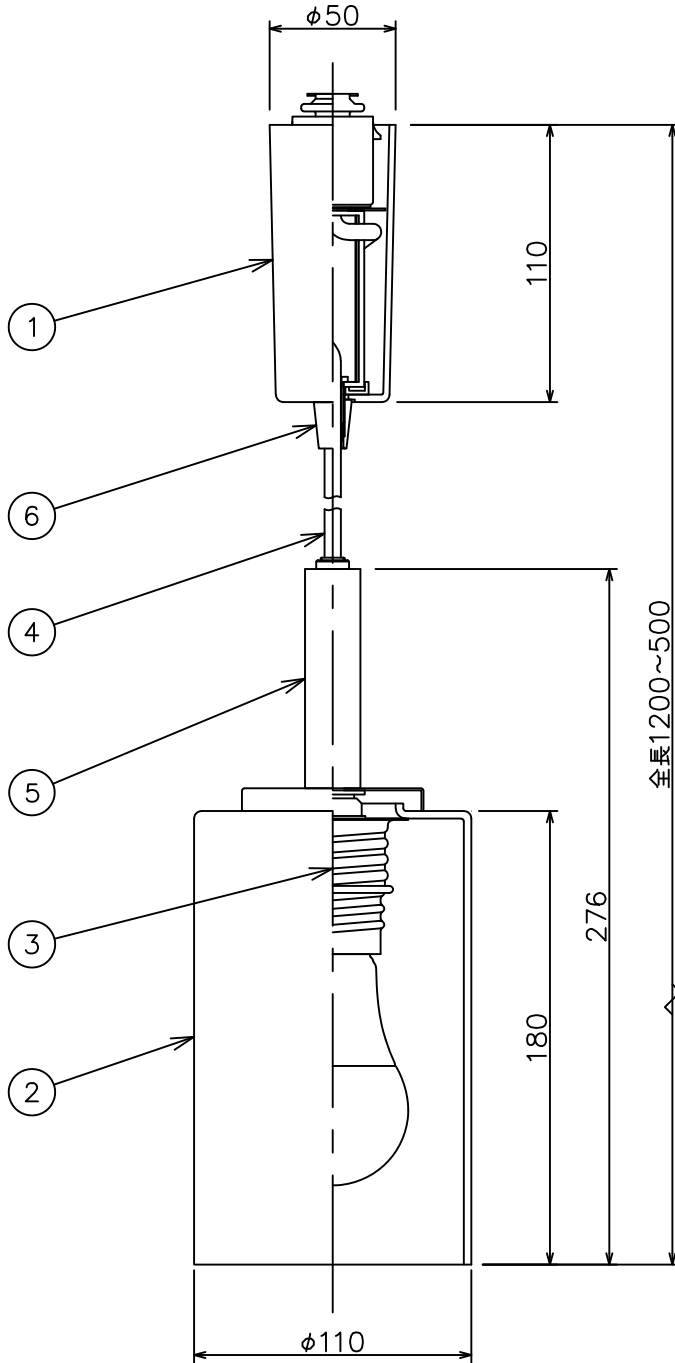

改良のため予告なく一部仕様を変更する場合がありますので御容赦願います。

▲ 安全に関するご注意

- 一般屋内用器具です。
屋外や水気、湿気のある所では使用しないでください。
絶縁不良による感電の原因となります。
- ライティングダクト取付け専用器具です。
- 天井面取付け専用器具です。
傾斜天井には取付けないでください。
指定外取付けは、落下の原因となります。
- LEDにはバラつきがあり同一商品でも発光色、明るさが器具ごとに異なる事がございます。ご了承ください。
- 調光器との併用はしないでください。
- 赤外線リモコンを採用したテレビなどの近くで点灯すると誤動作することがあります。
- 適合ランプ以外は使用しないでください。
- 適合ランプ：No.255T(LDA7L-G/2)

品名	色温度 (K)	演色評価数 (Ra)	定格電圧 (V)	周波数 (Hz)	入力電流 (A)	消費電力 (W)	定格光束 (lm)	図柄エネルギー消費効率 (lm/W)
PD-2616-L	電球色相当 (2700K)	80	100	50/60	0.13	7.2	678	94.1

R3.05 ランプ仕様変更
 H28.04 ランプ及び器具仕様変更
 H26.03 ランプ仕様変更
 H24.03 更新

照明器具の消費電力はJIS C 8105-3の試験方法による。

部番	部品名	材質	数量	仕上	特記	ダクトタイプ	件名
6	フランジ固定ナット	ポリカーボネート	1	透明	器具重量	1.0Kg	ランプ E26 LED電球 7.2W (電球色) X1 吊下灯
5	化粧木部	シナ	1	ダークオーク色仕上			
4	コード	キャプタイヤ	1	白色	検印	製図	品番 PD-2616-L
3	ソケットリング	SPC	1	ニッケル	福島	片山	
2	セード	乳白ガラス	1	消し			yamada
1	フランジ	樹脂	1	白色			