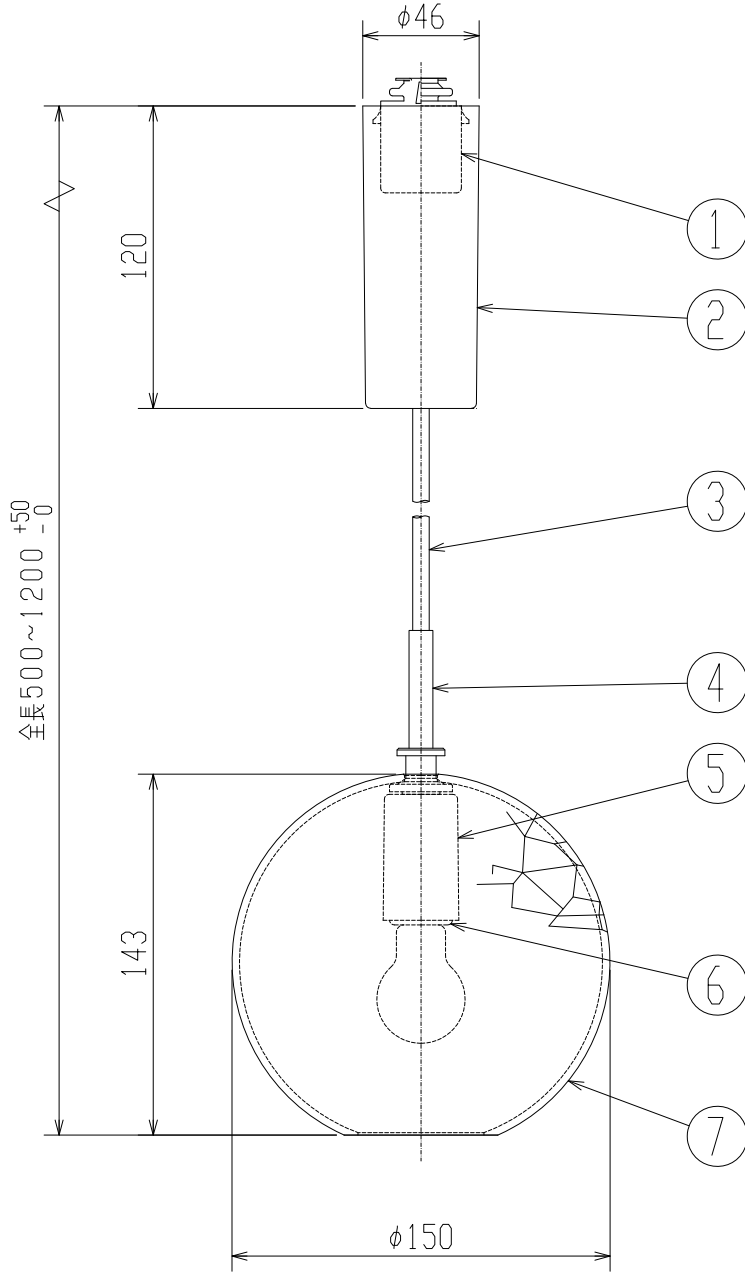

改良の為予告なく一部仕様を変更する場合がありますので御容赦願います。

⚠ 安全に関する御注意

- 一般用屋内器具です。
屋外や水気、湿気のある所では使用しないでください。
絶縁不良による感電の原因となります。
- 天井取付け専用器具です。
指定外取付けは落下の原因となります。
- ライティングダクト取付専用器具です。

＜使用上の注意＞

- 吊下げ高さ調整可能範囲：最大高さ1.2m
最小高さ0.5m
- セードは手作り品のため、表面のヒビ模様の程度に差があります。

7	セード	透明ガラス	1	ビビ仕上げ あずき色			
6	ソケット	磁器	1	E17	特記	ダクトタイプ	件名
5	ソケットカバー	SPC	1	クロームメッキ			ランプ
4	飾りパイプ	STKM	1	クロームメッキ	器具質量	0.9 kg	E17ミニクリプトンランプ(クリア)40W×1 吊下灯
3	コード	キャプタイア	1	白			品名
2	プラグカバー	樹脂	1	オフホワイト色	検印	製図	
1	ダクトプラグ	樹脂	1		福島	片山	 yamada
記号	部品名	材質	数量	仕上			