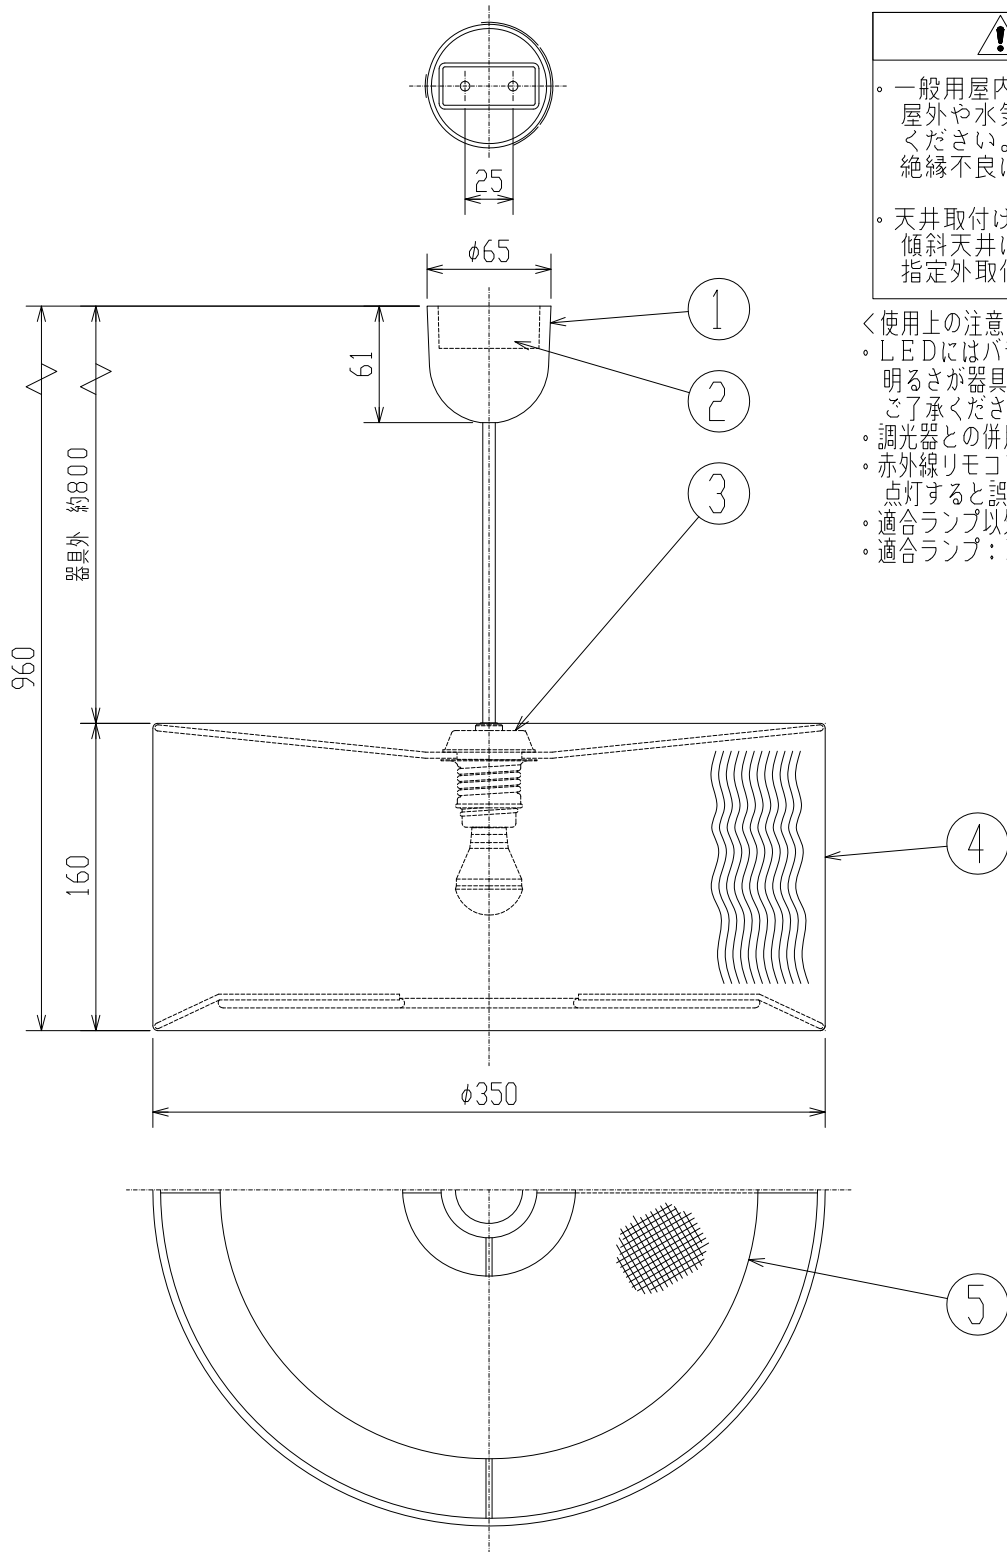

改良の為予告なく一部仕様を変更する場合がありますので御容赦願います。

⚠ 安全に関する御注意

- 一般用屋内器具です。
屋外や水気、湿気のある所では使用しないでください。
絶縁不良による感電の原因となります。
- 天井取付け専用器具です。
傾斜天井には取付けないでください。
指定外取付けは落下の原因となります。

＜使用上の注意＞

- LEDにはバラつきがあり同一商品でも発光色、明るさが器具ごとに異なる場合がございます。ご了承ください。
- 調光器との併用はしないでください。
- 赤外線リモコンを採用したテレビなどの近くで点灯すると誤動作することがあります。
- 適合ランプ以外は使用しないでください。
- 適合ランプ：LDA5L-G-E17/S/40W(東芝)

品名	色温度(K)	演色評価数(Ra)	定格電圧(V)	周波数(Hz)	入力電流(A)	消費電力(W)	定格光束(lm)	固有エネルギー消費効率(lm/W)
PD-2645-L	電球色相当(2700K)	80	100	50/60	0.086	5.2	384	73.8

記号	部品名	材質	数量	仕上	特記	引掛シーリングタイプ	件名
6							ランプ
5	シート	綿ブロード	1	オフホワイト	器具質量	0.8 kg	E17 LED電球 5.2W(電球色)×1 吊下灯
4	シート	プリーツ	1	白ガラスコーティング			品名
3	セード受け	SPC	1	白色塗装	検印	製図	yamada
2	引掛シーリング	樹脂	1	白			
1	シーリングカバー	樹脂	1	白			