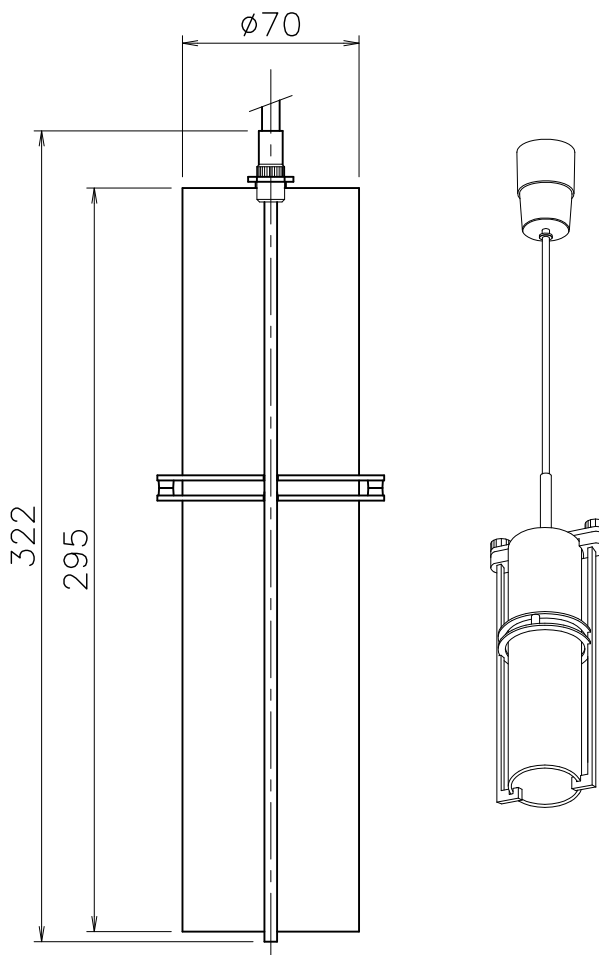

改良のため予告なく一部仕様を変更する場合がありますので御容赦願います。

⚠安全に関するご注意

- ・一般屋内用器具です。
屋外や水気、湿気のある所では使用しないでください。
絶縁不良による感電の原因となります。
- ・天井面取付専用器具です。
傾斜天井には取付けないでください。
指定外取付は、落下の原因となります。

<ご使用上のご注意>

- ・LEDにはバラつきがあり同一商品でも発光色、明るさが器具ごとに異なる事がございます。ご了承下さい。
- ・調光器との併用はしないでください。
- ・赤外線リモコンを採用したテレビなどの近くで点灯すると誤動作することがあります。
- ・適合ランプ以外は使用しないでください。
- ・適合ランプ：LDA4L-G-E17/S/40W（東芝）

| 品名 | 色温度 (K) | 演色評価数 (Ra) | 定格電圧 (V) | 周波数 (Hz) | 入力電流 (A) | 消費電力 (W) | 定格光束 (lm) | 固有エネルギー消費効率 (lm/W) |
|-----------|---------------|------------|----------|----------|----------|----------|-----------|--------------------|
| PD-2655-L | 電球色相当 (2700K) | 83 | 100 | 50/60 | 0.073 | 4.2 | 382 | 90.9 |

2017.3 ランプ変更

| 部番 | 部品名 | 材質 | 数量 | 仕上 | 特記 | 引掛シーリング付 | 件名 |
|----|-------|-----------|----|---------|------|----------|--------------------------|
| 6 | リング | ZDC | 1 | ラスティー塗装 | 器具重量 | 0.8Kg | E17 LED電球 4.2W (電球色) ×1灯 |
| 5 | アーム | SWRM | 2 | ラスティー塗装 | | | |
| 4 | カバー | パイルックスガラス | 1 | 外消し | 検印 | 製図 | 品番 PD-2655-L 吊下灯 |
| 3 | コード | キャプタイヤ | 1 | 黒色 | | | |
| 2 | 収納カバー | ABS | 1 | 黒色 | 福島 | Aruga | yamada |
| 1 | 調整カバー | ABS | 1 | 黒色 | | | |
| 部番 | 部品名 | 材質 | 数量 | 仕上 | | | |