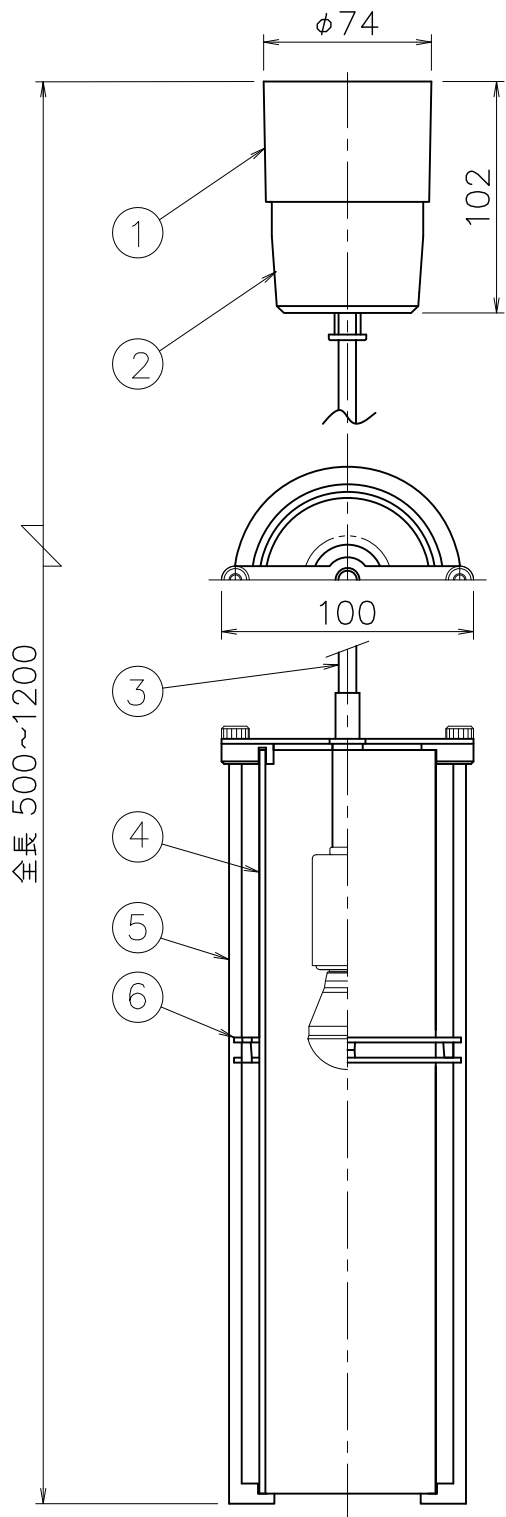

改良のため予告なく一部仕様を変更する場合がありますので御容赦願います。

⚠安全に関するご注意

- ・一般屋内用器具です。
屋外や水気、湿気のある所では使用しないでください。
絶縁不良による感電の原因となります。
- ・天井面取付専用器具です。
傾斜天井には取付けないでください。
指定外取付は、落下の原因となります。

<ご使用上のご注意>

- ・LEDにはバラつきがあり同一商品でも発光色、明るさが器具ごとに異なる事がございます。ご了承下さい。
- ・調光器との併用はしないでください。
- ・赤外線リモコンを採用したテレビなどの近くで点灯すると誤動作することがあります。
- ・適合ランプ以外は使用しないでください。
- ・適合ランプ：LDA4L-G-E17/S/40W（東芝）

| 品名 | 色温度 (K) | 演色評価数 (Ra) | 定格電圧 (V) | 周波数 (Hz) | 入力電流 (A) | 消費電力 (W) | 定格光束 (lm) | 固有エネルギー消費効率 (lm/W) |
|-----------|---------------|------------|----------|----------|----------|----------|-----------|--------------------|
| PD-2655-L | 電球色相当 (2700K) | 83 | 100 | 50/60 | 0.073 | 4.2 | 382 | 90.9 |

2017.3 ランプ変更

| 部番 | 部品名 | 材質 | 数量 | 仕上 | 特記 | 引掛シーリング付 | 件名 |
|----|-------|-----------|----|---------|------|----------|--------------------------|
| 6 | リング | ZDC | 1 | ラスティー塗装 | 器具重量 | 0.8Kg | E17 LED電球 4.2W (電球色) ×1灯 |
| 5 | アーム | SWRM | 2 | ラスティー塗装 | | | |
| 4 | カバー | パイルックスガラス | 1 | 外消し | 検印 | 製図 | 品番 PD-2655-L 吊下灯 |
| 3 | コード | キャプタイヤ | 1 | 黒色 | | | |
| 2 | 収納カバー | ABS | 1 | 黒色 | 福島 | Aruga | yamada |
| 1 | 調整カバー | ABS | 1 | 黒色 | | | |
| 部番 | 部品名 | 材質 | 数量 | 仕上 | | | |