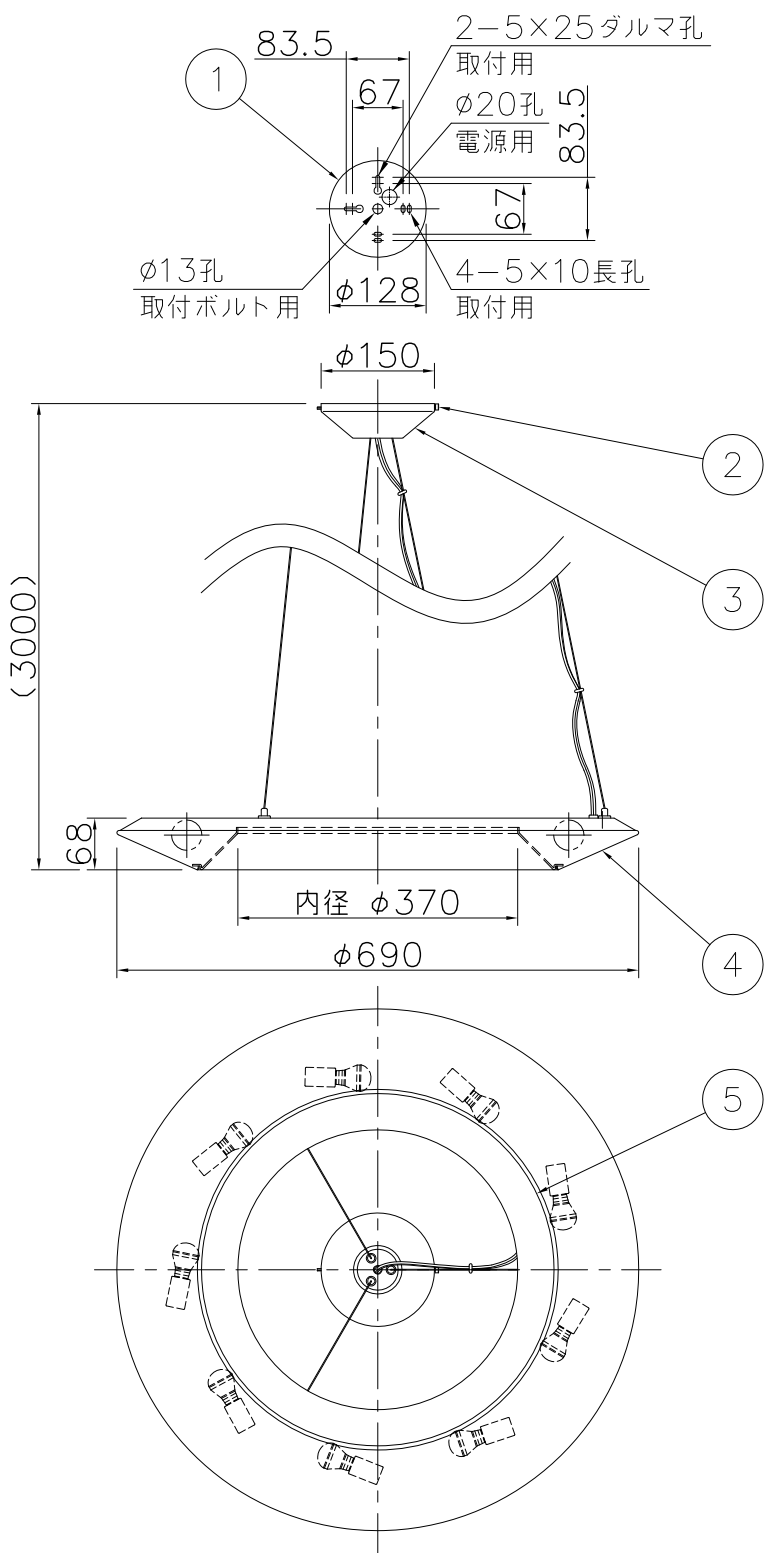

改良の為予告なく一部仕様を変更する場合がありますので御容赦願います。

△安全に関するご注意

- 一般屋内用器具です。屋外や水気、湿気のある所では使用しないでください。絶縁不良による感電の原因となります。
- 天井面取付け専用器具です。傾斜天井45度まで取付け可能です。指定外取付けは、落下の原因となります。

45度以下

45度を越える傾斜天井には取付けしないでください。

- LEDにはバラつきがあり同一商品でも発光色、明るさが器具ごとに異なる事がございます。ご了承下さい。
- 調光器との併用はしないでください。
- 赤外線リモコンを採用したテレビなどの近くで点灯すると誤動作することがあります。
- 適合ランプ以外は使用しないでください。
- 適合ランプ：LDA5L-G-E17/S/40W（東芝）

※ 吊下げ調節可能範囲
3m（最長）～1.5m（最短）

品名	色温度 (K)	演色評価数 (Ra)	定格電圧 (V)	周波数 (Hz)	入力電流 (A)	消費電力 (W)	定格光束 (lm)	固有エネルギー消費効率 (lm/W)
BD-2164-L	電球色相当 (2700K)	80	100	50/60	0.774	46.8	3516	75.1

記号	部品名	材質	数量	仕上	特記	傾斜天井付可能型	件名
6							ランプ
5	カバー	Hiクリアアクリル	1	乳白 (マット)	器具重量	5.4 kg	E17 LED電球 5.2W (電球色) x9 吊下灯
4	本体	SPC t1.0	1	パールホワイト色塗装			品名
3	フランジカバー	SPC t1.0	1	パールホワイト色塗装	検印	製図	
2	ローレットビス	Zn	1	クロームメッキ	福島	片山	yamada
1	取付板	SPG t2.3	1				