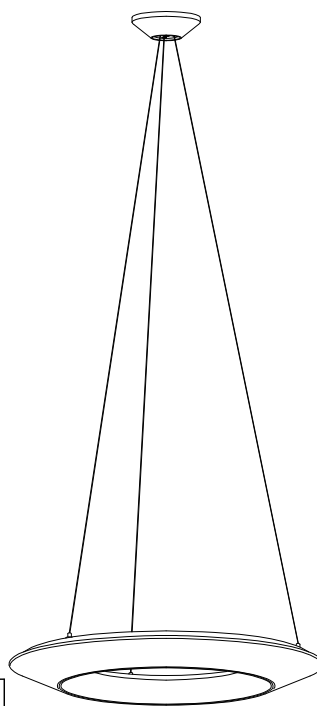

改良の為予告なく一部仕様を変更する場合がありますので御容赦願います。

△安全に関するご注意

- 一般屋内用器具です。屋外や水気、湿気のある所では使用しないでください。絶縁不良による感電の原因となります。
- 天井面取付け専用器具です。傾斜天井45度まで取付け可能です。指定外取付けは、落下の原因となります。

45度以下

45度を越える傾斜天井には取付けしないでください。

- LEDにはバラつきがあり同一商品でも発光色、明るさが器具ごとに異なる事がございます。ご了承下さい。
- 調光器との併用はしないでください。
- 赤外線リモコンを採用したテレビなどの近くで点灯すると誤動作することがあります。
- 適合ランプ以外は使用しないでください。
- 適合ランプ：LDA5L-G-E17/S/40W（東芝）

※ 吊下げ調節可能範囲
3m（最長）～1.5m（最短）

品名	色温度 (K)	演色評価数 (Ra)	定格電圧 (V)	周波数 (Hz)	入力電流 (A)	消費電力 (W)	定格光束 (lm)	固有エネルギー消費効率 (lm/W)
BD-2164-L	電球色相当 (2700K)	80	100	50/60	0.774	46.8	3516	75.1

記号	部品名	材質	数量	仕上	特記	傾斜天井付可能型	件名
6							ランプ
5	カバー	Hiクリアアクリル	1	乳白 (マット)	器具重量	5.4 kg	E17 LED電球 5.2W (電球色) x9 吊下灯
4	本体	SPC t1.0	1	パールホワイト色塗装			品名
3	フランジカバー	SPC t1.0	1	パールホワイト色塗装	検印	製図	
2	ローレットビス	Zn	1	クロームメッキ	福島	片山	yamada
1	取付板	SPG t2.3	1				