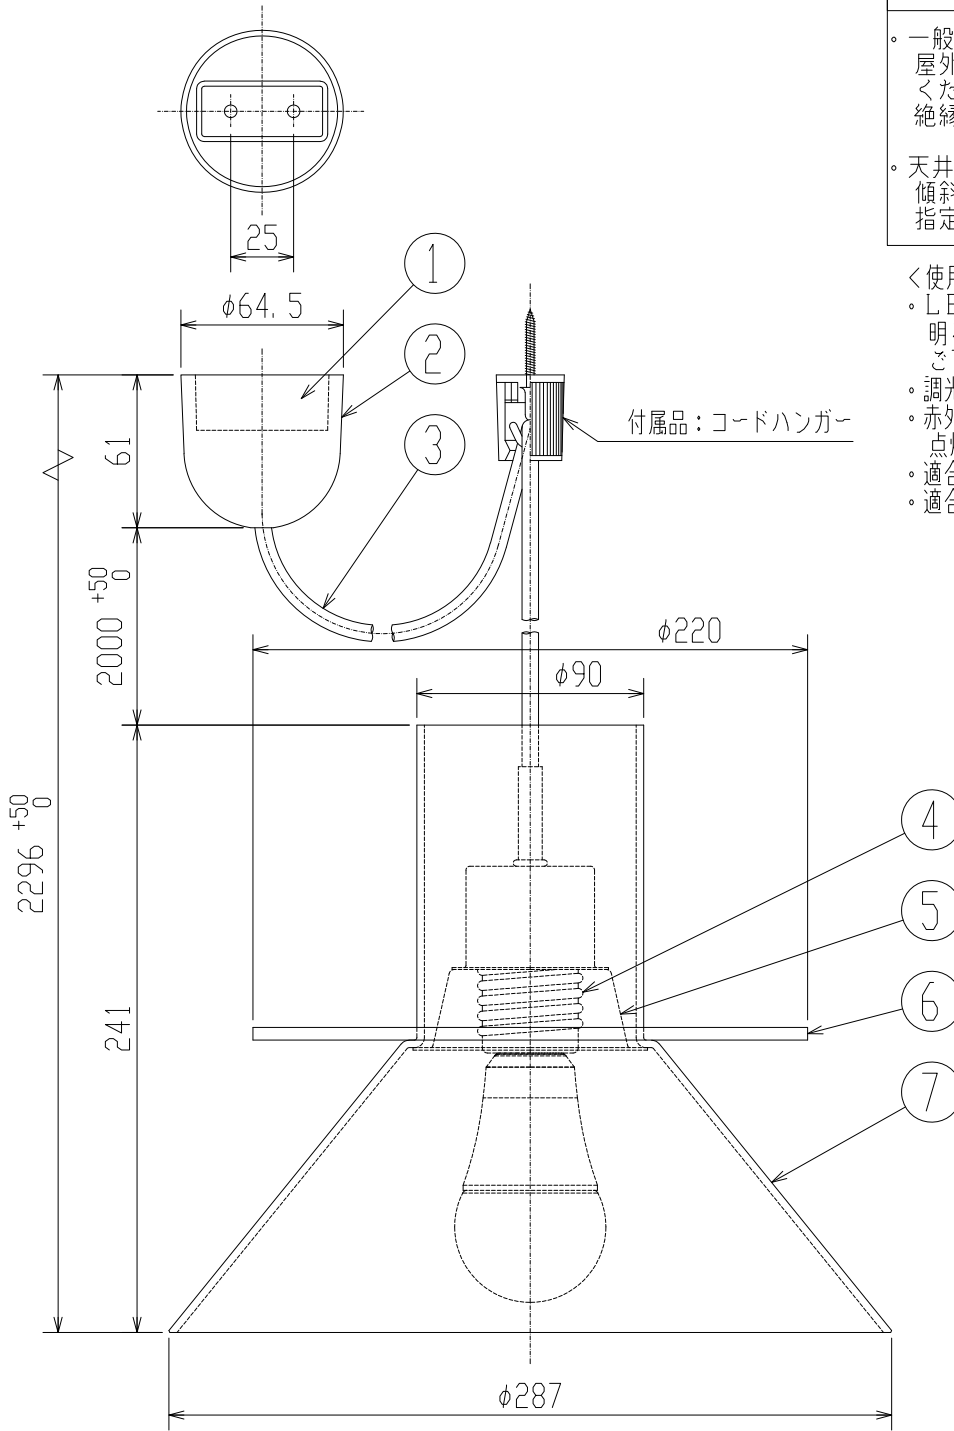

改良の為予告なく一部仕様を変更する場合がありますので御容赦願います。

⚠ 安全に関する御注意

- ・一般用屋内器具です。
屋外や水気、湿気のある所では使用しないでください。
絶縁不良による感電の原因となります。
- ・天井取付け専用器具です。
傾斜天井には取付けしないでください。
指定外取付けは落下の原因となります。

＜使用上の注意＞

- ・LEDにはバラつきがあり同一商品でも発光色、明るさが器具ごとに異なる場合がございます。ご了承ください。
- ・調光器との併用はしないでください。
- ・赤外線リモコンを採用したテレビなどの近くで点灯すると誤動作することがあります。
- ・適合ランプ以外は使用しないでください。
- ・適合ランプ：No. 275D (LDA14L-G)

付属品：コードハンガー

品名	色温度(K)	演色評価数(Ra)	定格電圧(V)	周波数(Hz)	入力電流(A)	消費電力(W)	定格光束(lm)	固有エネルギー消費効率(lm/W)
PD-2659-L	電球色相当(2700K)	80	100	50/60	0.15	14.0	1153	82.3

R3.05 ランプ仕様変更
H30.02 ランプ仕様変更

照明器具の消費電力はJIS C 8105-3の試験方法による。

記号	部品名	材質	数量	仕上	特記	引掛シーリングタイプ	件名
7	セード	乳白ガラス	1	消し仕上げ	器具質量	1.5 kg	ランプ E26 LED電球 14.0W(電球色) x1 吊下灯
6	飾り	アクリル	1	ガラス調			
5	ソケットリング	SPC	1	白色塗装	検印	製図	品名
4	ソケット	磁器	1	E26	福島	片山	PD-2659-L
3	コード	キャブタイヤ	1	白			
2	シーリングカバー	樹脂	1	白色			
1	引掛シーリング	樹脂	1				