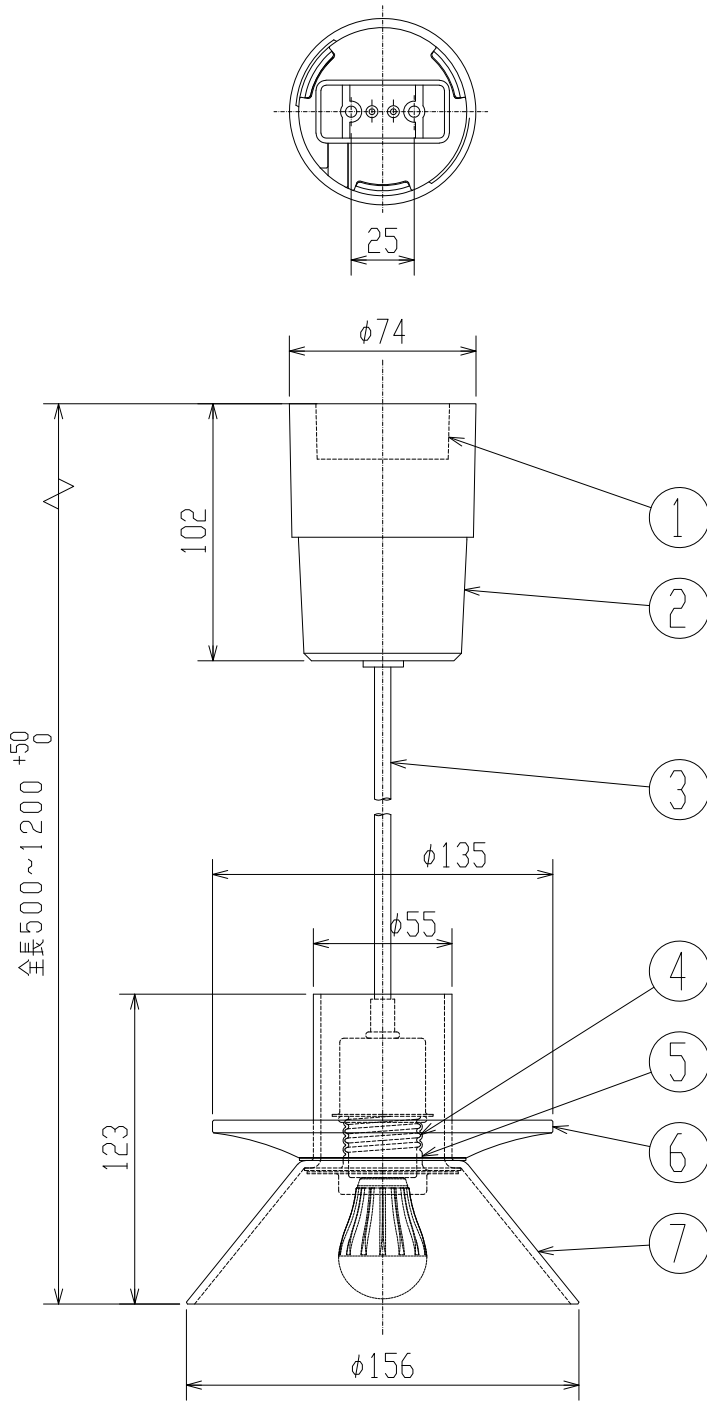

改良の為予告なく一部仕様を変更する場合がありますので御容赦願います。

⚠ 安全に関する御注意

- 一般屋内器具です。屋外や水気、湿気のある所では使用しないでください。絶縁不良による感電の原因となります。
- 天井取付け専用器具です。傾斜天井には取付けないでください。指定外取付けは落下の原因となります。

＜使用上の注意＞

- LEDにはバラつきがあり同一商品でも発光色、明るさが器具ごとに異なる場合がございます。ご了承ください。
- 調光器との併用はしないでください。
- 赤外線リモコンを採用したテレビなどの近くで点灯すると誤動作することがあります。
- 適合ランプ以外は使用しないでください。
- 適合ランプ：No. 252BL (LDA4L-H-E17/2)
- 吊下げ高さ調整可能範囲：最大高さ1.2m
最小高さ0.5m
- 天然素材ですので色味、模様が多少異なることがあります。ご了承ください。

品名	色温度(K)	演色評価数(Ra)	定格電圧(V)	周波数(Hz)	入力電流(A)	消費電力(W)	定格光束(lm)	固有エネルギー消費効率(lm/W)
PD-2661-L	電球色相当(2700K)	80	100	50/60	0.07	3.7	357	96.4

R3.05 ランプ仕様変更
H30.02 ランプ仕様変更

照明器具の消費電力はJIS C 8105-3の試験方法による。

記号	部品名	材質	数量	仕上	特記	引掛シーリングタイプ	件名
7	セード	乳白ガラス	1	消し仕上げ	器具質量	0.6 kg	ランプ E17 LED電球 3.7W(電球色)×1 吊下灯
6	飾り	木	1	クリア塗装			
5	ソケットリング	SPC	1	白色塗装	検印	製図	品名 PD-2661-L
4	ソケット	磁器	1	E17			
3	コード	キャプタイヤ	1	白	福島	片山	yamada
2	シーリングカバー	樹脂	1	白色			
1	引掛シーリング	樹脂	1				