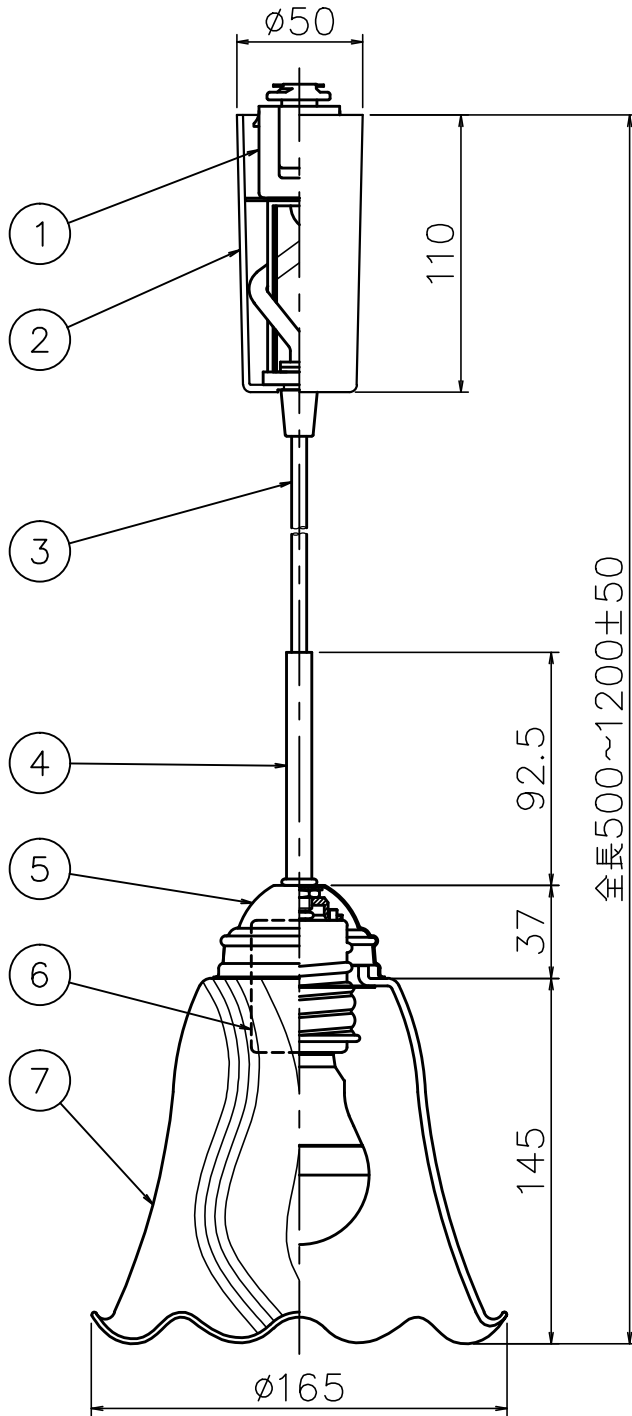

改良の為予告なく一部仕様を変更する場合がありますので御容赦願います。

△安全に関するご注意

- 一般屋内用器具です。
屋外や水気、湿気のある所では使用しないでください。
絶縁不良による感電、火災の原因となります。
- 天井面取付け専用型の器具です。
傾斜天井には取付けないでください。
指定外取付は、落下の原因となります。

<使用上のご注意>

- LEDにはバラつきがあり同一ランプでも発光色、明るさが器具ごとに異なる場合がございます。ご了承下さい。
- 調光器との併用はしないでください。
- 赤外線リモコンを採用したテレビなどの近くで点灯すると誤動作することがあります。
- 適合ランプ以外は使用しないでください。
- 適合ランプ：LDA8L-G-K/60W（東芝）

品名	色温度 (K)	演色評価数 (Ra)	定格電圧 (V)	周波数 (Hz)	入力電流 (A)	消費電力 (W)	定格光束 (lm)	固有エネルギー消費効率 (lm/W)
PD-2663-L	電球色相当 (2700K)	80	100	50/60	0.13	7.8	615	78.8

※ ガラスの製法上、寸法、重量は多少異なる場合があります。

7	セード	乳白ガラス	1	薬品消し	特記	ダクトタイプ	件名	ランプ	
6	ソケット	磁器	1	E26 ネジ一体式				E26 LED電球 7.8W×1 吊下灯	
5	セード受	SPCC t0.6	1	真鍮ブロンズメッキ	器具質量	0.8 kg	品名	PD-2663-L	
4	パイプ	STKM	1	真鍮ブロンズメッキ					
3	コード	キャブタイヤ	1	白色	検印	製図	福島	片山	yamada
2	フランジ	樹脂	1	白色					
1	ダクトプラグ	樹脂	1	白色					
記号	部品名	材質	数量	仕上					