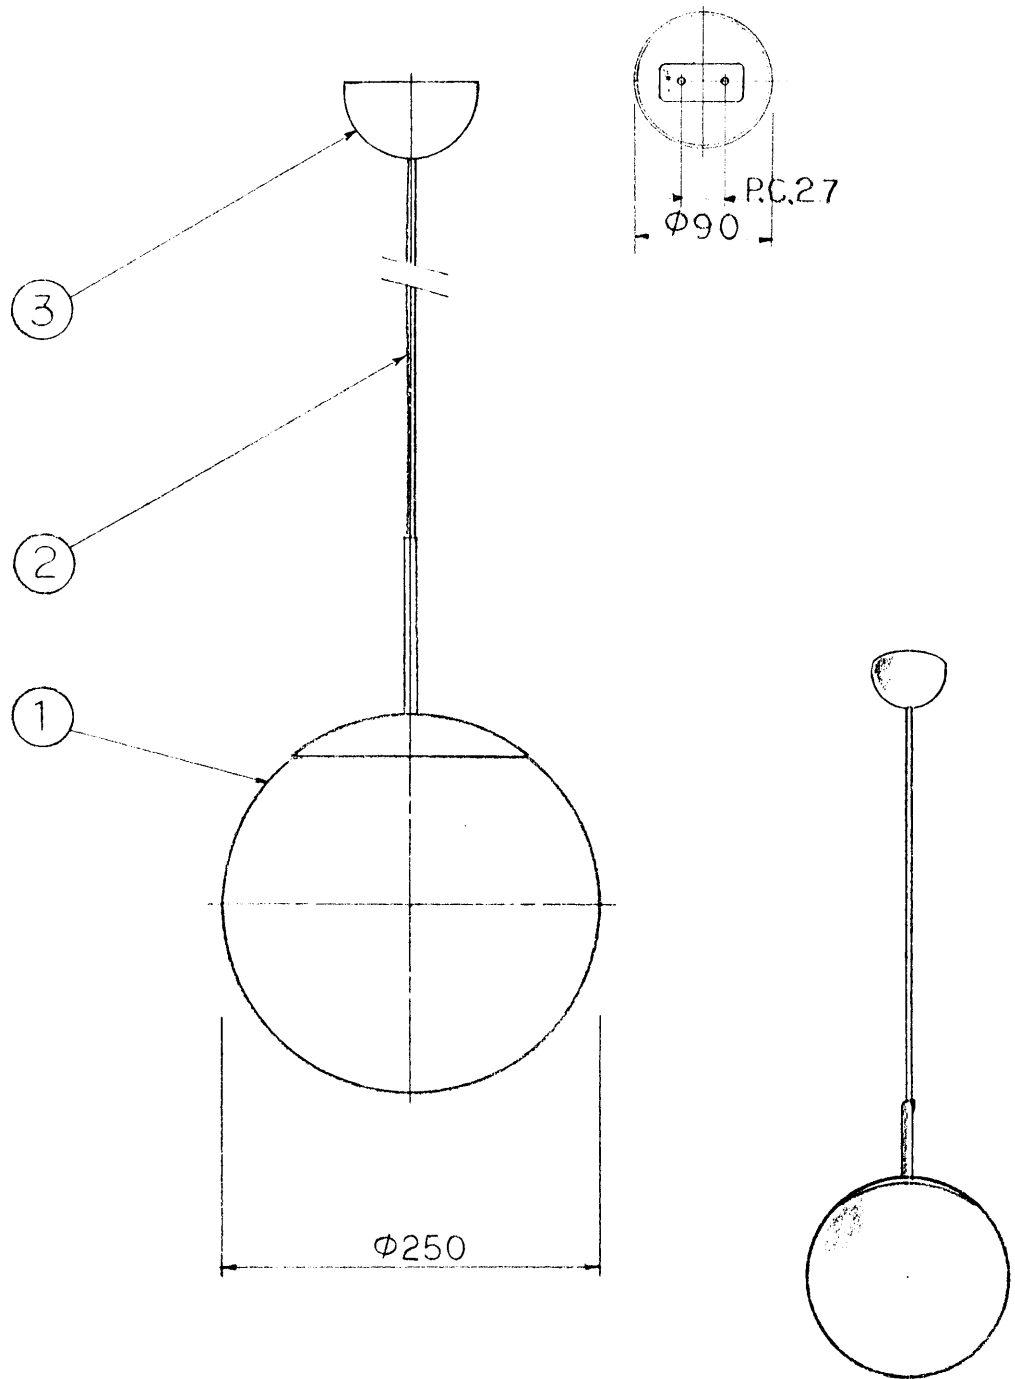

改良のため予告なく1部仕様を変更する場合がありますので御容赦願います。

引掛シーリング付

6					特記	簡易取付型	件名
5					器具重量	1.5 kg	品名 E26LW60WX1 吊下灯
4					検印	製図	品番 PI-2706
3	フランジ	樹脂	1	白色	小山	清末	yamada
2	コード		1	白色 2.0m.			
1	グローブ	ガラス	1	乳白、消し			
記号	部品名	材質	数量	仕上			