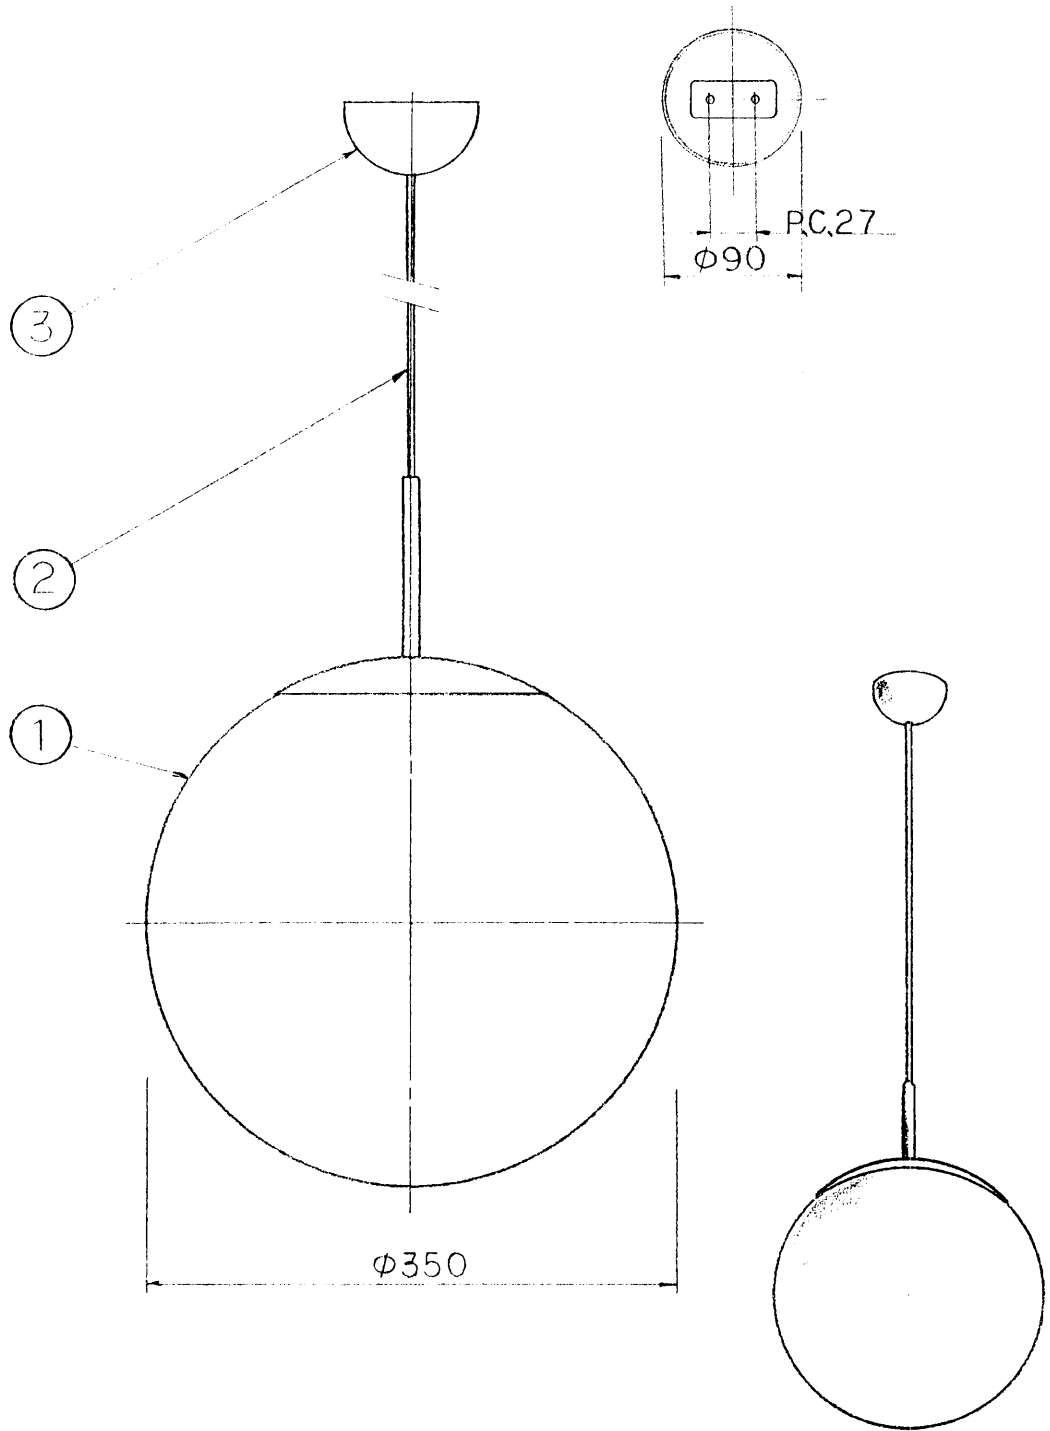

改良のため予告なく1部仕様を変更する場合がありますので御容赦願います。

引掛シーリング付

6					特記	簡易取付型	件名
5					器具重量	3.2 kg	品名 E26LW150wX1 吊下灯
4					検印	製 国	品番 PI-2708
3	フランチ	樹脂	1	白色	小山	清末	yamada
2	コード		1	白色 2.0m			
1	グローブ	ガラス	1	乳白.消し			
記号	部品名	材質	数量	仕 上			