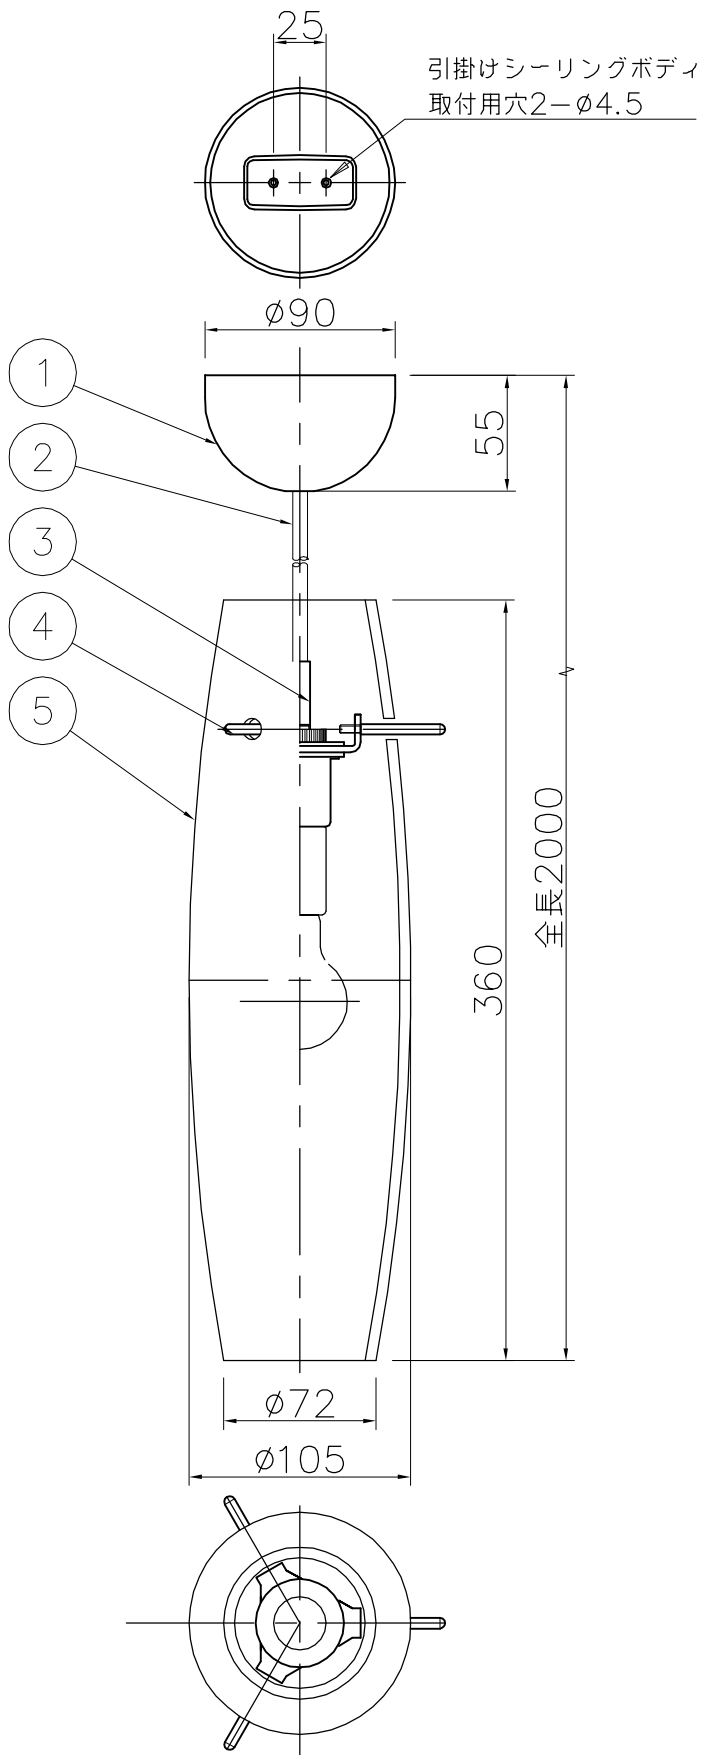

改良のため予告なく1部仕様を変更する場合がありますので御容赦願います。

⚠安全に関するご注意

- 一般屋内用器具です。
屋外や水気、湿気のある所では使用しないでください。
絶縁不良による感電の原因となります。
- 天井面取付け専用器具です。
傾斜天井には取付けないでください。
指定外取付けは、落下の原因となります。

※ 手作り品のため、寸法、色味、模様などが、多少異なる場合があります。

6					特記		件名
5	セード	乳白ガラス	1	模様入り			器具重量
4	セード取付ナット	BsBM	3	クロームメッキ	検印	製図	品番 PE-2752
3	灯具パイプ	ST	1	白色塗装	小峰	小林	yamada
2	コード	耐熱ビニール	1	白色			
1	フランジ	ABS樹脂	1	白色			
部番	部品名	材質	数量	仕上			