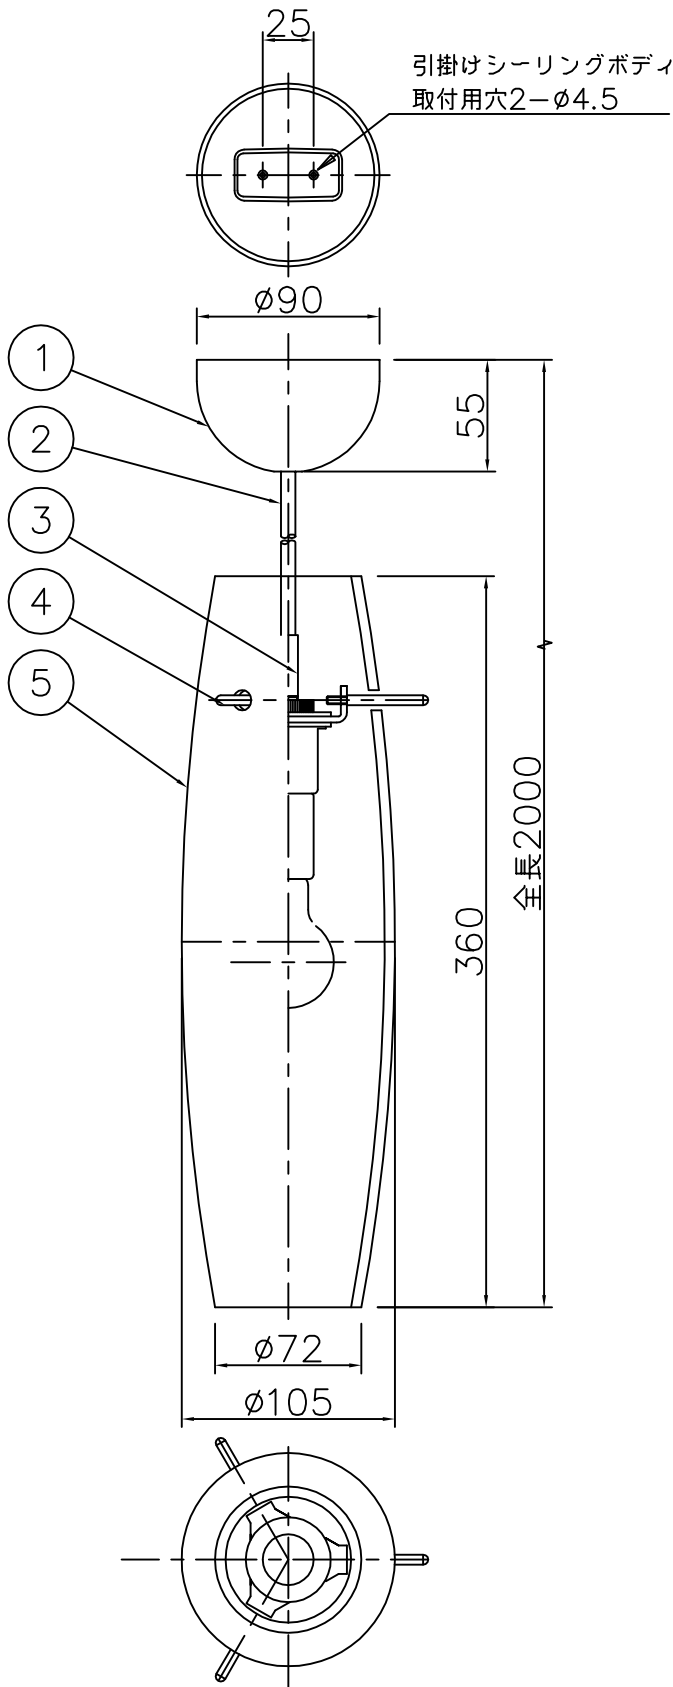

改良のため予告なく1部仕様を変更する場合がありますので御容赦願います。

安全に関するご注意

- ・一般屋内用器具です。
屋外や水気、湿気のある所では使用しないでください。
絶縁不良による感電の原因となります。
- ・天井面取付け専用器具です。
傾斜天井には取付けないでください。
指定外取付けは、落下の原因となります。

※ 手作り品のため、寸法、色味、模様などが、多少異なる場合があります。

6					特記	件名	
5	セード	アンバー色ガラス	1	模様入り			器具重量
4	セード取付ナット	BsBM	3	クロームメッキ	検印	品番 PE-2753	
3	灯具パイプ	ST	1	白色塗装			製図
2	コード	耐熱ビニール	1	白色	小峰	小林	
1	フランジ	ABS樹脂	1	白色			
部番	部品名	材質	数量	仕上			