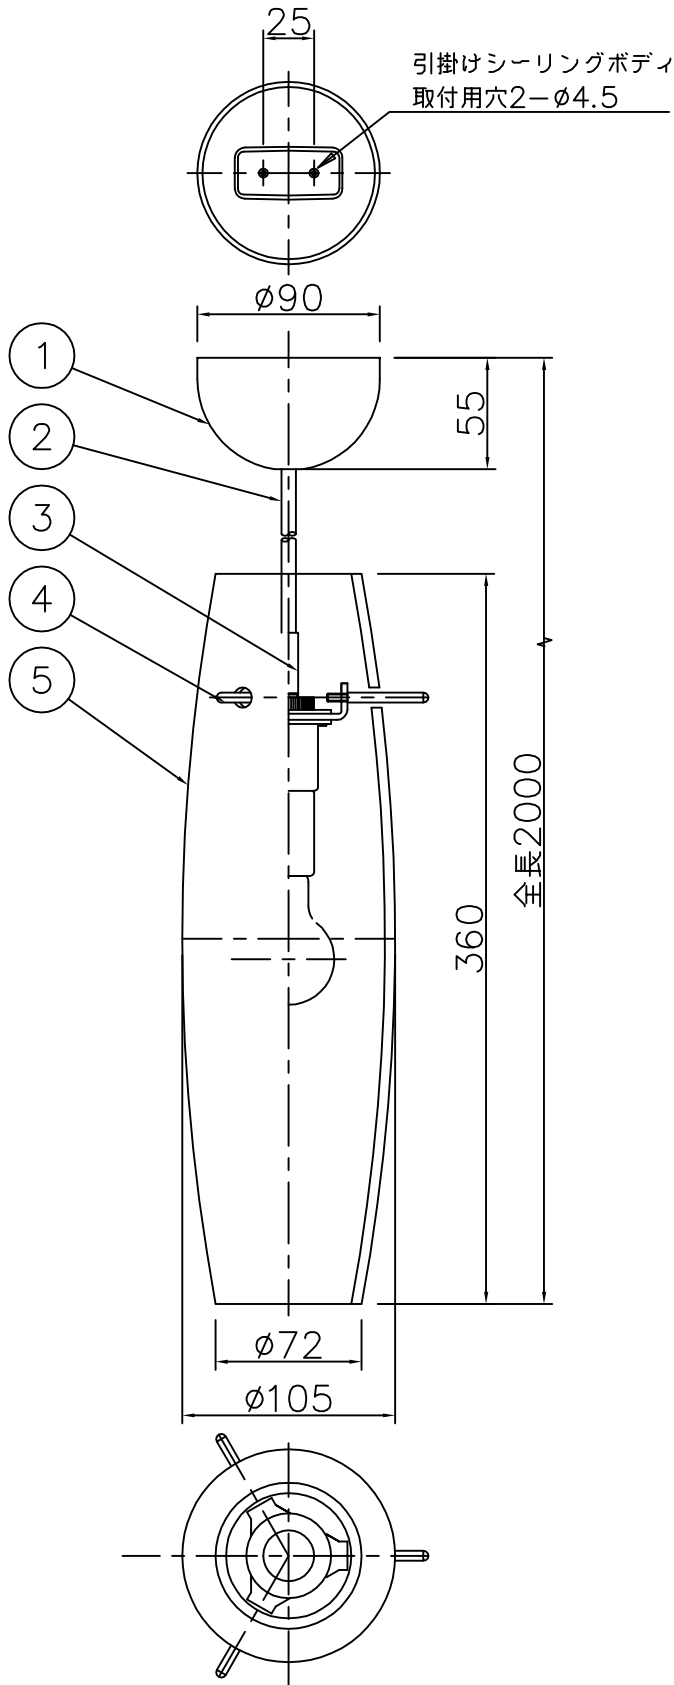

部番	部品名	材質	数量	仕上	特記	器具重量	検印	製図	件名
6									件名
5	セード	赤色ガラス	1	模様入り		2.0kg			品名
4	セード取付ナット	BsBM	3	クロームメッキ					E17 PSクリプトンランプ 100W x 1 吊下灯
3	灯具パイプ	ST	1	白色塗装					品番
2	コード	耐熱ビニール	1	白色					PE-2754
1	フランジ	ABS樹脂	1	白色	小峰		小林		