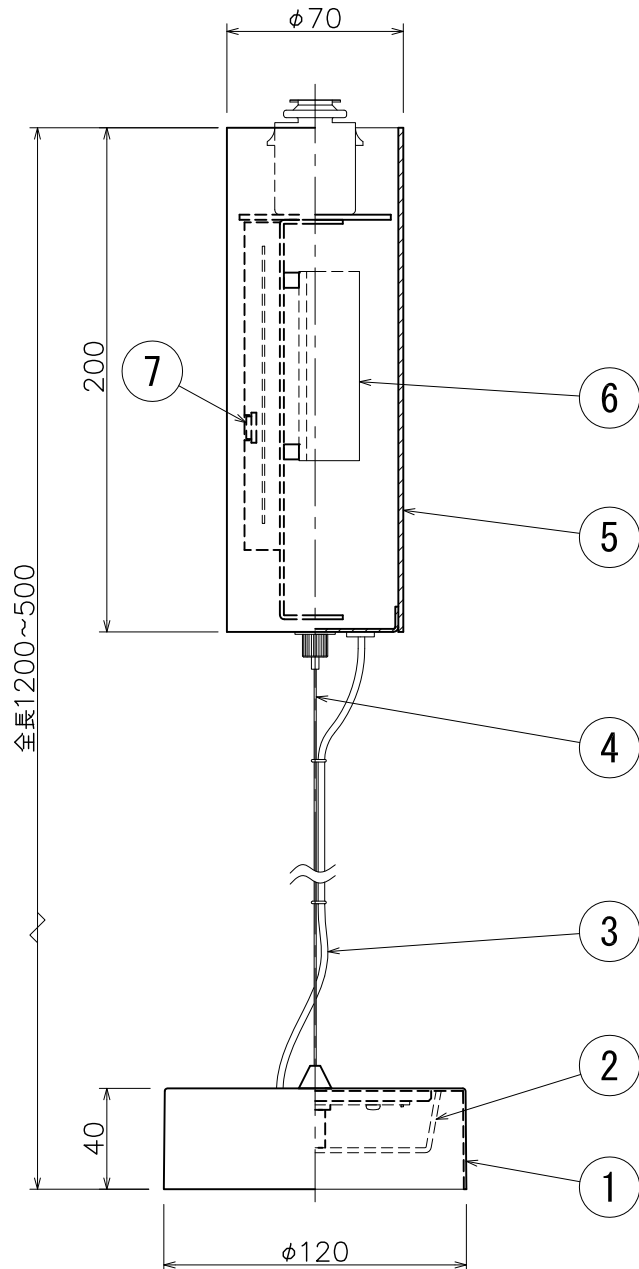

改良の為予告なく一部仕様を変更する場合がありますので御容赦願います。

**安全に関するご注意**

- 一般屋内用器具です。  
屋外や水気、湿気のある所では使用しないでください。  
絶縁不良による感電の原因となります。
- ライティングダクト取付け専用器具です。
- 天井面取付け専用器具です。  
傾斜天井には取付けないでください。  
指定外取付けは、落下の原因となります。
- LEDにはバラつきがあり同一商品でも発光色、明るさが器具ごとに異なる事がございます。ご了承下さい。
- 調光器との併用はしないでください。
- 赤外線リモコンを採用したテレビなどの近くで点灯すると誤動作することがあります。
- 1回路当たりの最大接続台数は60台までです。  
60台を超える場合は別途ご相談下さい。
- 無線スイッチは別売です。詳しい操作方法に関しては商品に付属されている、「操作説明書」を参照してください。

品名	色温度 (K)	演色評価数 (Ra)	定格電圧 (V)	周波数 (Hz)	入力電流 (A)	消費電力 (W)	定格光束 (lm)	図柄エネルギー消費効率 (lm/W)
PD-2907-LL	電球色相当 (2700K)	80	100	50/60	0.08	8.4	251	29.8

記号	部品名	材質	数量	仕上
7	調光ボタン		1	黒色
6	電源ユニット		1	
5	ダクトカバー	アクリル	1	白色
4	ワイヤー		1	
3	コード		1	
2	アクリルカバー	PMMA	1	乳白一部消し
1	カバー	SPC t1.0	1	外面黒色 内面白色

特記		電源電圧100V 無線スイッチ別売 ダクトタイプ		件名	
		器具重量		0.7 kg	
検印		製国		ランプ EnOcean 無線スイッチ (4ボタンタイプ) 対応 LED 8.4W×1 吊下灯	
福島		片山		品名 PD-2907-LL	
				yamada	

照明器具の消費電力はJIS C 8105-3の試験方法による。