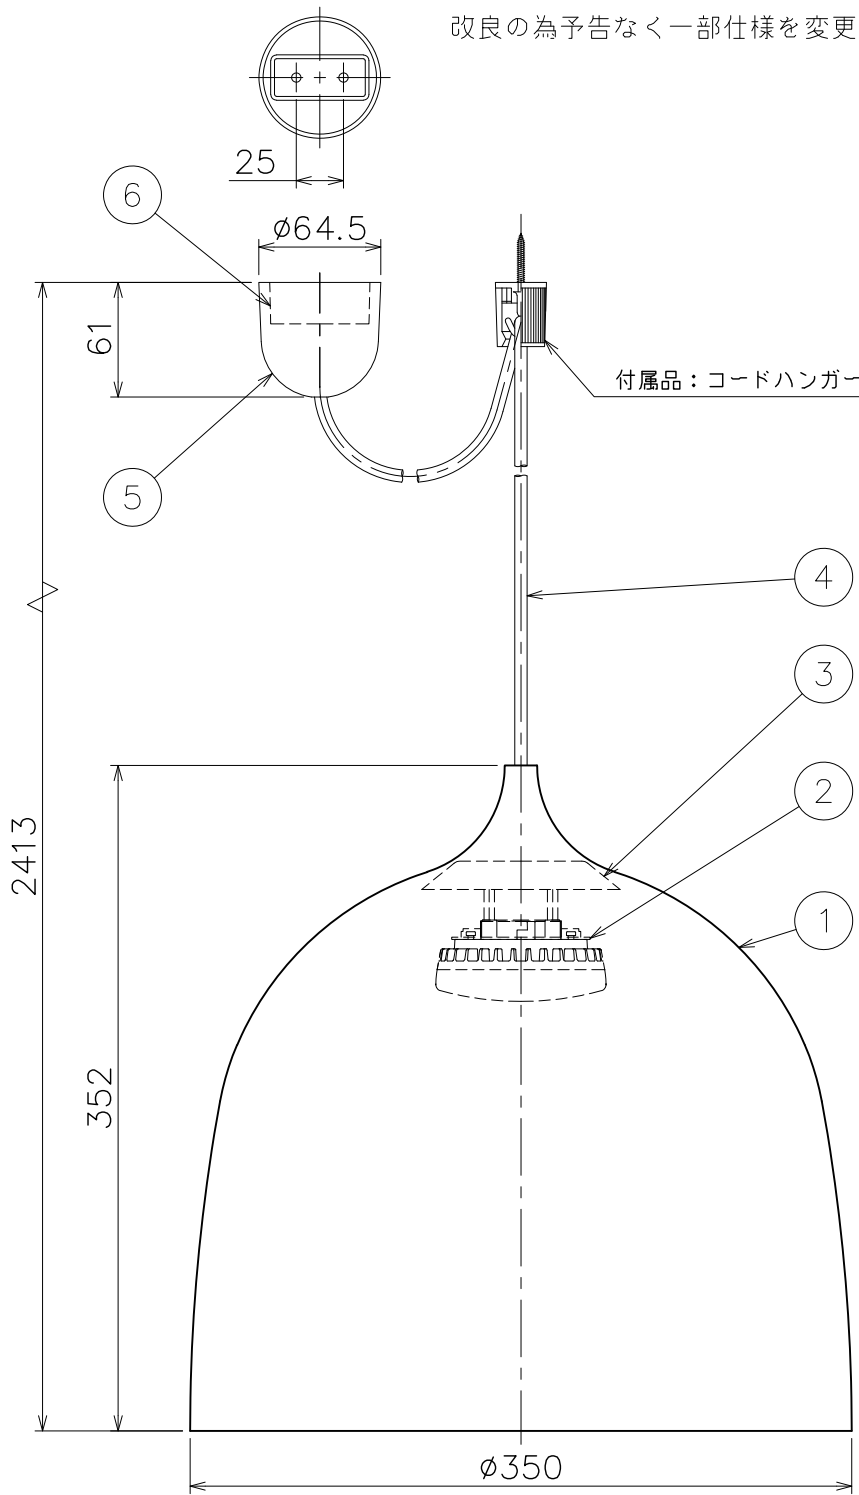

改良の為予告なく一部仕様を変更する場合がありますので御容赦願います。

**▲ 安全に関するご注意**

- 一般用屋内器具です。  
屋外や水気、湿気のある場所では使用しないでください。  
絶縁不良による感電・火災の原因となります。
- 天井取付け専用器具です。  
傾斜天井には取付けしないでください。  
指定外の取付けは落下の原因となります。

**< 使用上の注意 >**

- LEDにはバラつきがあり同一商品でも発光色、明るさが器具ごとに異なる場合がございます。ご了承下さい。
- 調光器との併用はしないでください。
- 赤外線リモコンを採用したテレビなどの近くで点灯すると誤作動することがあります。
- 適合ランプ以外は使用しないでください。
- 適合ランプ: No.293R (LDF10L-H-GX53/90/R90)

**< 使用上のご注意 >**

他の電気機器からの影響による電源電圧の変動によりちらつく事があります。あらかじめ ご了承ください。

品名	色温度 (K)	演色評価数 (Ra)	定格電圧 (V)	周波数 (Hz)	入力電流 (A)	消費電力 (W)	定格光束 (lm)	固有エネルギー消費効率 (lm/W)
PD-2915-LL (マットホワイト塗装)	電球色 (2700K)	94	100V	50/60	0.17A	10.2W	1014	99.4
PD-2918-LL (マットグレー塗装)	電球色 (2700K)						1014	99.4
PD-2921-LL (マットブラック塗装)	電球色 (2700K)						1014	99.4

照明器具の消費電力はJIS C 8105-3の試験方法による。

記号	部品名	材質	数量	仕上	特記	引掛シーリングタイプ	件名
6	引掛シーリング	UF	1		器具重量	1.4 kg	ランプ
5	シーリングカバー	PP	1	PD-2915-LL:白 PD-2918/2921-LL:黒			GX53-1 LED10.2W×1 吊下灯
4	コード	キャブタイヤ	1	PD-2915-LL:白 PD-2918/2921-LL:黒	検印	製国	品名
3	カバー受け	SPCC	1	白色塗装	片山	MK	PD-2915-LL・PD-2918-LL・PD-2921-LL
2	ソケット	PC	1	GX53-1			yamada
1	カバー	ALP	1	別表			