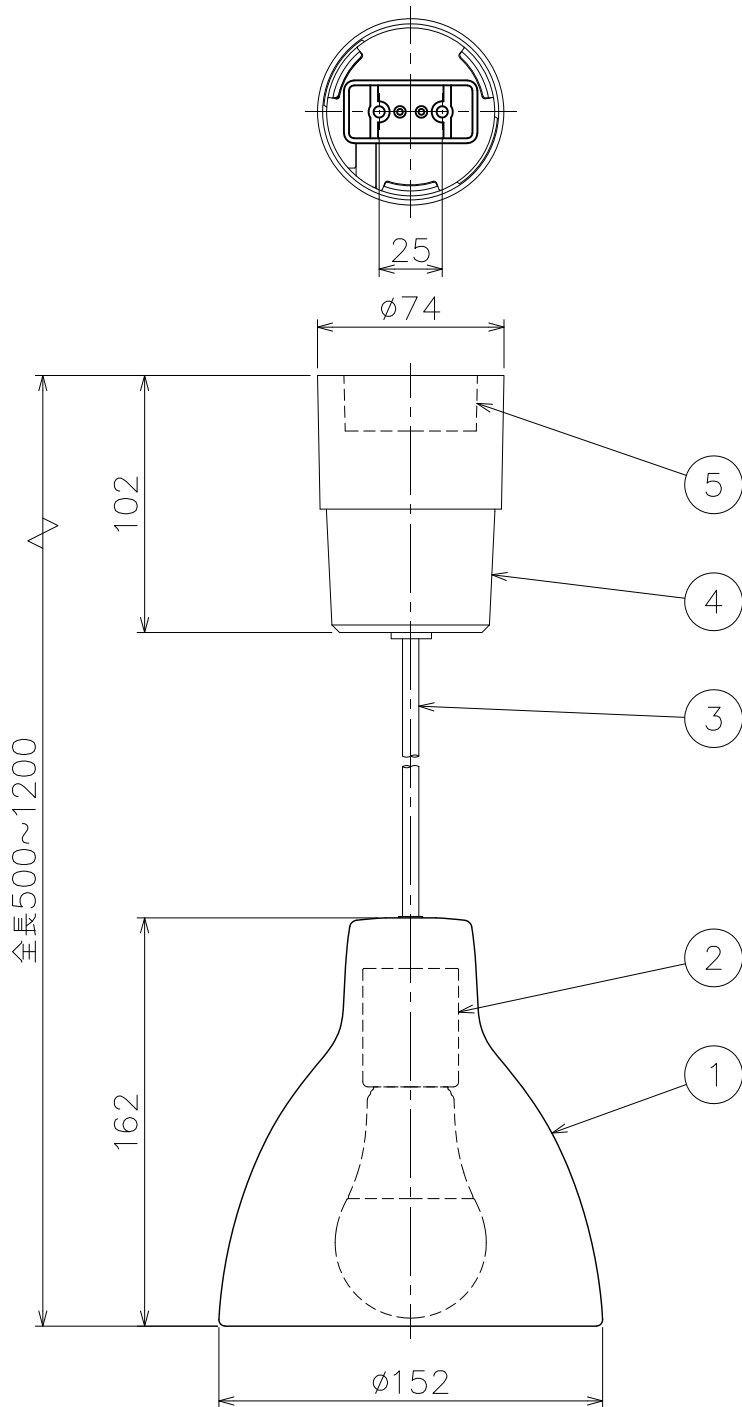

改良の為予告なく一部仕様を変更する場合がありますので御容赦願います。

▲ 安全に関するご注意

- ・一般屋内器具です。
屋外や水気、湿気のある場所では使用しないでください。
絶縁不良による感電・火災の原因となります。
- ・天井取付け専用器具です。
傾斜天井には取付けないでください。
指定外の取付けは落下の原因となります。

＜使用上の注意＞

- ・LEDにはバラつきがあり同一商品でも発光色、明るさが器具ごとに異なる場合がございます。ご了承下さい。
- ・調光器との併用はしないでください。
- ・赤外線リモコンを採用したテレビなどの近くで点灯すると誤作動することがあります。
- ・適合ランプ以外は使用しないでください。
- ・適合ランプ：No.295AL (LDA7L-G/R90)
- ・吊下げ高さ調整可能範囲：最大高さ1.2m 最小高さ0.5m

品名	色温度 (K)	演色評価数 (Ra)	定格電圧 (V)	周波数 (Hz)	入力電流 (A)	消費電力 (W)	定格光束 (lm)	固有エネルギー消費効率 (lm/W)
PD-2926-LL (白色)	電球色 (2700K)	94	100V	50/60	0.115A	7.2W	566	78.6
PD-2927-LL (黒色)	電球色 (2700K)							

照明器具の消費電力はJIS C 8105-3の試験方法による。

記号	部品名	材質	数量	仕上	特記	検印	製図	件名
6					引掛シーリングタイプ			ランプ
5	引掛シーリング	UF	1		器具重量	0.7 kg	製品名	E26 LED7.2W×1 吊下灯
4	シーリングカバー	ABS	1	別表				PD-2926-LL・PD-2927-LL
3	コード	キャブタイヤ	1	別表	田中	MK		
2	ソケット	磁器	1	E26				
1	シェード	SPCC	1	別表				