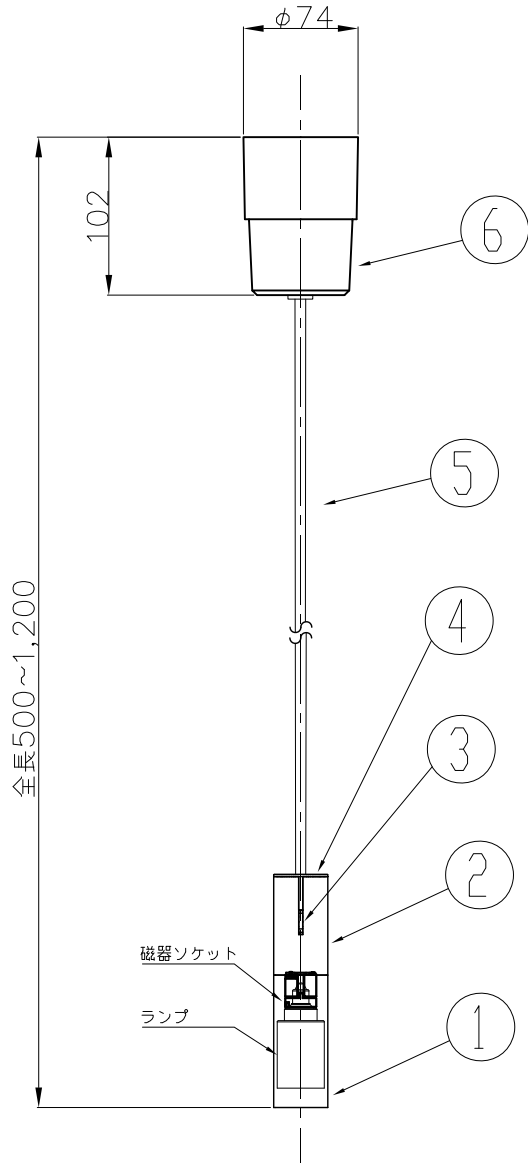

改良の為予告なく一部仕様を変更する場合がありますので御容赦願います。

⚠ 安全に関する御注意

- 一般用屋内器具です。
屋外や水気、湿気のある所では使用しないでください。
絶縁不良による感電の原因となります。
- 天井取付け専用器具です。
傾斜天井には取付けないでください。
指定外取付けは落下の原因となります。

〈使用上の注意〉

- LEDにはバラつきがあり同一商品でも発光色、明るさが器具ごとに異なる場合がございます。ご了承ください。
- 調光器との併用はしないでください。
- 赤外線リモコンを採用したテレビなどの近くで点灯すると誤動作することがあります。
- 適合ランプ以外は使用しないでください。
- 適合ランプ：No. 297AM・No. 297AW
No. 297BM・No. 297BW
No. 297CM・No. 297CW (ODELIC)
- 吊下げ高さ調整可能範囲：最大高さ1.2m
最小高さ0.5m

品名	適合ランプ名	色温度 (K)	演色評価数 (Ra)	定格電圧 (V)	周波数 (Hz)	消費電力 (W)	配光	器具光束 (lm)	固有エネルギー-消費効率 (lm/W)
PD-2933-LL PD-2934-LL	LDR5L-M-E11/D/30/R90 (No.297AM)	電球色 (2700K)	94	100	50/60	4.8	ミディアム (14°)	438	91.2
	LDR5L-W-E11/D/30/R90 (No.297AW)						ワイド (31°)	382	79.5
	LDR5L-M-E11/D/30/R90/30K (No.297BM)	電球色 (3000K)					ミディアム (14°)	448	93.3
	LDR5L-W-E11/D/30/R90/30K (No.297BW)						ワイド (31°)	390	81.2
	LDR5N-M-E11/D/30/R90 (No.297CM)	昼白色 (5000K)					ミディアム (14°)	487	101.4
	LDR5N-W-E11/D/30/R90 (No.297CW)						ワイド (31°)	424	88.3

同梱ランプ：LDR5L-W-E11/D/30/R90 (No.297AW)

照明器具の消費電力はJIS C 8105-3の試験方法による。

記号	部品名	材質	数量	仕上	特記	検印	製図	件名
6	シーリングカバー	樹脂	1	白色/黒色				光源
5	コード	キャブタイヤ	1	白色/黒色				器具質量
4	上カバー	樹脂	1	白色/黒色	福島	田中		品名
3	スイッチ	樹脂	1	白色/黒色				PD-2933-LL, PD-2934-LL
2	本体	アルミ	1	白塗装/黒塗装	福島	田中		yamada
1	シェード	アルミ	1	白塗装/黒塗装				