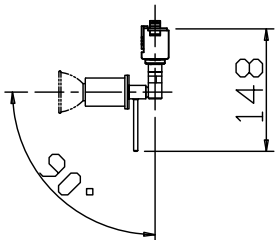

改良の為予告なく一部仕様を変更する場合がありますので御容赦願います。

▲安全に関するご注意

- ・一般屋内用器具です。
屋外や水気、湿気のある所では使用しないでください。
絶縁不良による感電の原因となります。
- ・天井・壁面取付け兼用器具です。
指定外取付け、落下の原因となります。
- ・器具が高温になります。
床面から1.8m以上離して設置してください。

<使用上のご注意>

- ・LEDにはバツつきがあり同一ランプでも発光色、明るさが器具ごとに異なる場合がございます。ご了承下さい。
- ・調光器との併用はしないでください。
- ・赤外線リモコンを採用したテレビなどの近くで点灯すると誤動作することがあります。
- ・適合ランプ以外は使用しないでください。
標準：ウツオ LDR6L-M-E11/D/27/5/20-HC
LDR6L-W-E11/D/27/5/35-HC
適応：JDR 110V 75W/K5、Soraシリーズ

被照射面との距離は1.0m以上離してください。

可動範囲90°

可動範囲350°

品番	仕上げ
SN-4430	白色半ツヤ塗装
SN-4432	シルバーメタリック塗装

品名	色温度 (K)	演色評価数 (Ra)	定格電圧 (V)	周波数 (Hz)	入力電流 (A)	消費電力 (W)	定格光束 (lm)	図柄エネルギー消費効率 (lm/W)
SN-4430 SN-4432	電球色相当 (2700K)	93	100	50/60	0.07	5.9	450	76.2

照明器具の消費電力はJIS C 8105-3の試験方法による。

記号	部品名	材質	数量	仕上	特記	天井・壁付兼用型 ランプ別売	件名
6							ランプ
5							E11 LEDランプ 5.9W、ハロゲン球 $\phi 50$ 75W×1 スポット
4	カバー	ADC	1	別途枠外参照	器具質量	0.4 kg	品名
3	アーム	C3604B	1	別途枠外参照			
2	自在器	C3604B	1	クロームメッキ	検印	製図	SN-4430・SN-4432
1	ダクトプラグ	ポリカーボネート	1	別途枠外参照	福島	片山	yamada