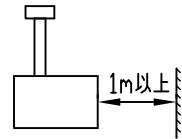

改良の為予告なく一部仕様を変更する場合がありますので御容赦願います。

▲安全に関するご注意

- ・一般屋内用器具です。
屋外や水気、湿気のある所では使用しないでください。
絶縁不良による感電の原因となります。
- ・天井・壁面取付け兼用器具です。
指定外取付け、落下の原因となります。
- ・器具が高温になります。
床面から1.8m以上離して設置してください。

<使用上のご注意>

- ・LEDにはバツつきがあり同一ランプでも発光色、明るさが器具ごとに異なる場合がございます。ご了承下さい。
- ・調光器との併用はしないでください。
- ・赤外線リモコンを採用したテレビなどの近くで点灯すると誤動作することがあります。
- ・適合ランプ以外は使用しないでください。
標準：ウツオ LDR6L-M-E11/D/27/5/20-HC
LDR6L-W-E11/D/27/5/35-HC
適応：JDR 110V 75W/K5、Soraシリーズ

被照射面との距離は1.0m以上離してください。

可動範囲90°

可動範囲350°

品番	仕上げ
SN-4430	白色半ツヤ塗装
SN-4432	シルバーメタリック塗装

品名	色温度 (K)	演色評価数 (Ra)	定格電圧 (V)	周波数 (Hz)	入力電流 (A)	消費電力 (W)	定格光束 (lm)	図柄エネルギー消費効率 (lm/W)
SN-4430 SN-4432	電球色相当 (2700K)	93	100	50/60	0.07	5.9	450	76.2