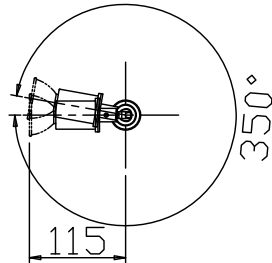

改良の為予告なく一部仕様を変更する場合がありますので御容赦願います。

▲安全に関するご注意

- ・一般屋内用器具です。
屋外や水気、湿気のある所では使用しないでください。
絶縁不良による感電の原因となります。
- ・天井・壁面取付け兼用器具です。
指定外取付け、落下の原因となります。
- ・器具が高温になります。
床面から1.8m以上離して設置してください。

<使用上のご注意>

- ・LEDにはバツつきがあり同一ランプでも発光色、明るさが器具ごとに異なる場合がございます。ご了承下さい。
- ・調光器との併用はしないでください。
- ・赤外線リモコンを採用したテレビなどの近くで点灯すると誤動作することがあります。
- ・適合ランプ以外は使用しないでください。
標準：ウツオ LDR6L-M-E11/D/27/5/20-HC
LDR6L-W-E11/D/27/5/35-HC
適応：JDR 110V 75W/K5、Soraシリーズ

被照射面との距離は1.0m以上離してください。

可動範囲90°

可動範囲350°

品番	仕上げ
SN-4430	白色半ツヤ塗装
SN-4432	シルバーメタリック塗装

品名	色温度 (K)	演色評価数 (Ra)	定格電圧 (V)	周波数 (Hz)	入力電流 (A)	消費電力 (W)	定格光束 (lm)	図柄エネルギー消費効率 (lm/W)
SN-4430 SN-4432	電球色相当 (2700K)	93	100	50/60	0.07	5.9	450	76.2

照明器具の消費電力はJIS C 8105-3の試験方法による。

記号	部品名	材質	数量	仕上	特記	天井・壁付兼用型 ランプ別売	件名
6							ランプ
5							E11 LEDランプ 5.9W、ハロゲン球 $\phi 50$ 75W×1 スポット
4	カバー	ADC	1	別途枠外参照	器具質量	0.4 kg	品名
3	アーム	C3604B	1	別途枠外参照			
2	自在器	C3604B	1	クロームメッキ	検印	製図	SN-4430・SN-4432
1	ダクトプラグ	ポリカーボネート	1	別途枠外参照	福島	片山	yamada