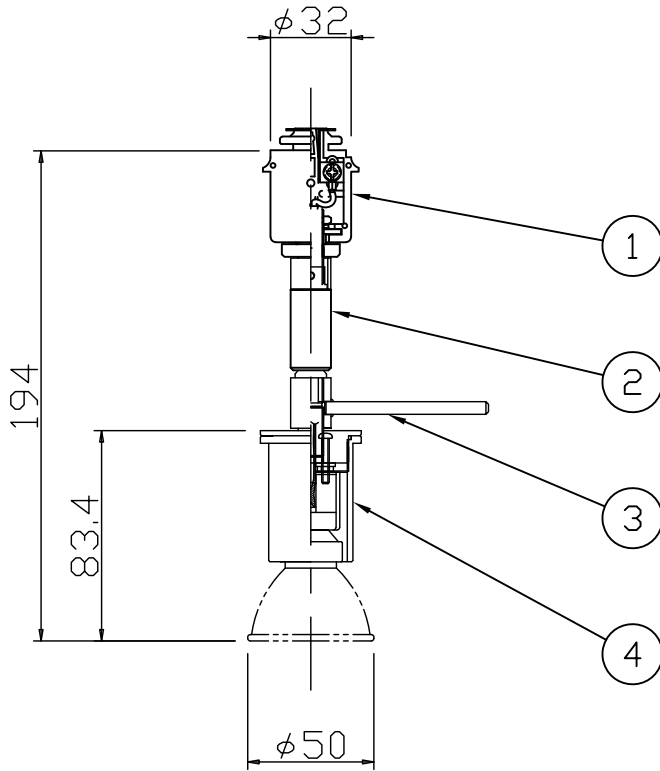

改良の為予告なく一部仕様を変更する場合がありますので御容赦願います。

▲安全に関するご注意

- ・一般屋内用器具です。
屋外や水気、湿気のある所では使用しないでください。
絶縁不良による感電の原因となります。
- ・天井・壁面取付け兼用器具です。
指定外取付け、落下の原因となります。
- ・器具が高温になります。
床面から1.8m以上離して設置してください。

<使用上のご注意>

- ・LEDにはバツつきがあり同一ランプでも発光色、明るさが器具ごとに異なる場合がございます。ご了承下さい。
- ・調光器との併用はしないでください。
- ・赤外線リモコンを採用したテレビなどの近くで点灯すると誤動作することがあります。
- ・適合ランプ以外は使用しないでください。
標準：ウツオ LDR6L-M-E11/D/27/5/20-HC
LDR6L-W-E11/D/27/5/35-HC
適応：JDR 110V 75W/K5、Soraシリーズ

被照射面との距離は1.0m以上離してください。

可動範囲90°

可動範囲350°

品番	仕上げ
SN-4430	白色半ツヤ塗装
SN-4432	シルバーメタリック塗装

品名	色温度 (K)	演色評価数 (Ra)	定格電圧 (V)	周波数 (Hz)	入力電流 (A)	消費電力 (W)	定格光束 (lm)	図柄エネルギー消費効率 (lm/W)
SN-4430 SN-4432	電球色相当 (2700K)	93	100	50/60	0.07	5.9	450	76.2

照明器具の消費電力はJIS C 8105-3の試験方法による。

記号	部品名	材質	数量	仕上	特記	天井・壁付兼用型 ランプ別売	件名
6							ランプ
5							E11 LEDランプ 5.9W、ハロゲン球 $\phi 50$ 75W×1 スポット
4	カバー	ADC	1	別途枠外参照	器具質量	0.4 kg	品名
3	アーム	C3604B	1	別途枠外参照			
2	自在器	C3604B	1	クロームメッキ	検印	製図	SN-4430・SN-4432
1	ダクトプラグ	ポリカーボネート	1	別途枠外参照	福島	片山	yamada