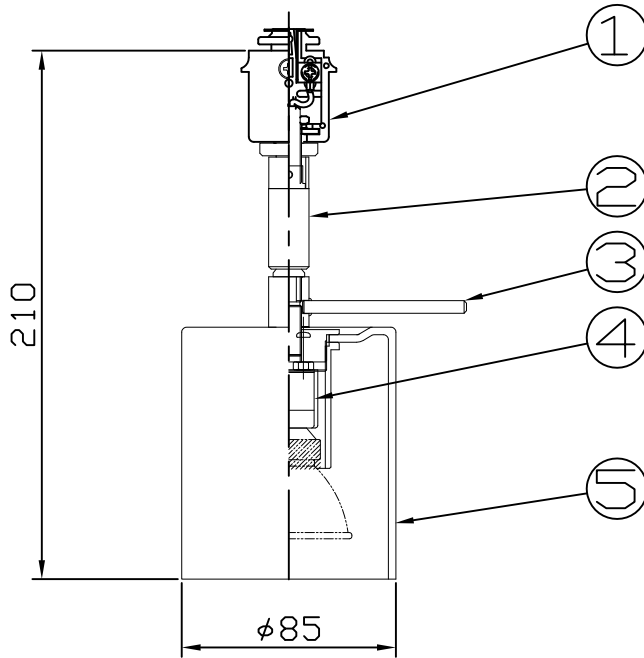

改良のため予告なく一部仕様を変更する場合がありますので御容赦願います。

⚠️ 安全に関するご注意

- ・一般屋内用器具です。
  屋外や水気、湿気のある所では使用しないでください。
  絶縁不良による感電の原因となります。
- ・天井面・壁面（ライティングダクト横向き）取り付け専用器具です。
  指定外取り付けは火災・感電・落下の原因となります。
- ・壁面及び傾斜天井に取り付ける場合はライティングダクトの取扱説明書をよく読みダクトカバーを必ずご使用ください。
  埃の侵入による火災の原因となります。
- ・器具が高温になります。
  床面から1.8m以上離して設置してください。

< 使用上のご注意 >

- ・LEDにはバラつきがあり同一ランプでも発光色、明るさが器具ごとに異なる場合がございます。ご了承下さい。
- ・調光器との併用はしないでください。
- ・赤外線リモコンを採用したテレビなどの近くで点灯すると誤動作することがあります。
- ・適合ランプ以外は使用しないでください。
- ・適合ランプ：ウツオ LDR5L-M-E11/D/27/5/18-H2

品名	色温度 (K)	演色評価数 (Ra)	定格電圧 (V)	周波数 (Hz)	入力電流 (A)	消費電力 (W)	定格光束 (lm)	固有エネルギー消費効率 (lm/W)
SN-4450 電球色相当 (2700K)	2700	85	100	50/60	0.08	4.8	300	62.5

部番	部品名	材質	数量	仕上	特記	器具質量	検印	製図	件名
6					ランプ別売 天井・壁付兼用型				品名 E11 LEDランプ 4,8W×1 スポット
5	グローブ	乳白ガラス	1	消し		0.5kg			
4	ソケット		1	E11					品番 SN-4450
3	アーム	C3604B	1	白色塗装					
2	自在器	C3604B	1	クロームメッキ					福島 片山
1	ダクトプラグ	ポリカーボネート	1	白色					
					福島	片山	yamada