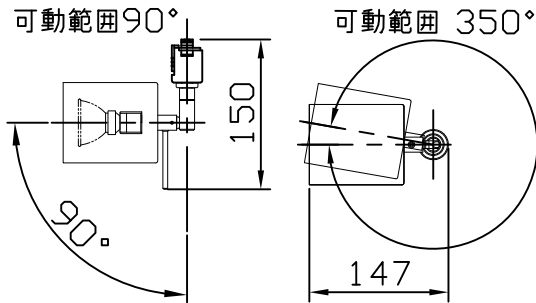

改良のため予告なく一部仕様を変更する場合がありますので御容赦願います。

⚠️ 安全に関するご注意

- ・一般屋内用器具です。
  屋外や水気、湿気のある所では使用しないでください。
  絶縁不良による感電の原因となります。
- ・天井面・壁面（ライティングダクト横向き）取り付け専用器具です。
  指定外取り付けは火災・感電・落下の原因となります。
- ・壁面及び傾斜天井に取り付ける場合はライティングダクトの取扱説明書をよく読みダクトカバーを必ずご使用ください。
  埃の侵入による火災の原因となります。
- ・器具が高温になります。
  床面から1.8m以上離して設置してください。

< 使用上のご注意 >

- ・LEDにはバラつきがあり同一ランプでも発光色、明るさが器具ごとに異なる場合がございます。ご了承下さい。
- ・調光器との併用はしないでください。
- ・赤外線リモコンを採用したテレビなどの近くで点灯すると誤動作することがあります。
- ・適合ランプ以外は使用しないでください。
- ・適合ランプ：ウツオ LDR5L-M-E11/D/27/5/18-H2

品名	色温度 (K)	演色評価数 (Ra)	定格電圧 (V)	周波数 (Hz)	入力電流 (A)	消費電力 (W)	定格光束 (lm)	固有エネルギー消費効率 (lm/W)
SN-4450 電球色相当 (2700K)	2700	85	100	50/60	0.08	4.8	300	62.5

部番	部品名	材質	数量	仕上	特記	器具質量	検印	製図	件名
6					ランプ別売 天井・壁付兼用型				品名 E11 LEDランプ 4,8W×1 スポット
5	グローブ	乳白ガラス	1	消し		0.5kg			
4	ソケット		1	E11					品番 SN-4450
3	アーム	C3604B	1	白色塗装					
2	自在器	C3604B	1	クロームメッキ					福島 片山
1	ダクトプラグ	ポリカーボネート	1	白色					
					福島	片山	yamada