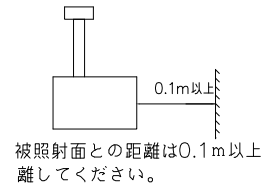

改良のため予告なく一部仕様を変更する場合がありますので御容赦願います。

⚠️ 安全に関するご注意

- ・一般屋内用器具です。
  屋外や水気、湿気のある所では使用しないでください。
  絶縁不良による感電の原因となります。
- ・天井面・壁面（ライティングダクト横向き）取り付け専用器具です。
  指定外取り付けは火災・感電・落下の原因となります。
- ・壁面及び傾斜天井に取り付ける場合はライティングダクトの取扱説明書をよく読みダクトカバーを必ずご使用ください。
  埃の侵入による火災の原因となります。
- ・器具が高温になります。
  床面から1.8m以上離して設置してください。

< 使用上のご注意 >

- ・LEDにはバラつきがあり同一ランプでも発光色、明るさが器具ごとに異なる場合がございます。ご了承下さい。
- ・調光器との併用はしないでください。
- ・赤外線リモコンを採用したテレビなどの近くで点灯すると誤動作することがあります。
- ・適合ランプ以外は使用しないでください。
- ・適合ランプ：ウツオ LDR5L-M-E11/D/27/5/18-H2

品名	色温度 (K)	演色評価数 (Ra)	定格電圧 (V)	周波数 (Hz)	入力電流 (A)	消費電力 (W)	定格光束 (lm)	固有エネルギー消費効率 (lm/W)
SN-4450 電球色相当 (2700K)	2700	85	100	50/60	0.08	4.8	300	62.5

部番	部品名	材質	数量	仕上	特記	器具質量	検印	製図	件名
6					ランプ別売 天井・壁付兼用型				品名 E11 LEDランプ 4,8W×1 スポット
5	グローブ	乳白ガラス	1	消し		0.5kg			
4	ソケット		1	E11					品番 SN-4450
3	アーム	C3604B	1	白色塗装					
2	自在器	C3604B	1	クロームメッキ					福島 片山
1	ダクトプラグ	ポリカーボネート	1	白色					
					福島	片山	yamada