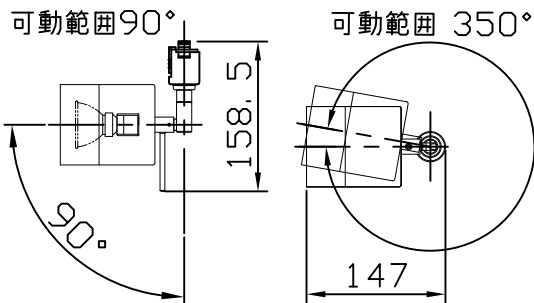

品名	色温度 (K)	演色評価数 (Ra)	定格電圧 (V)	周波数 (Hz)	入力電流 (A)	消費電力 (W)	定格光束 (lm)	固有エネルギー消費効率 (lm/W)
SN-4451 電球相当 (2700K)	2700	85	100	50/60	0.08	4.8	300	62.5

6					特記	ランプ別売 天井・壁付兼用型	件名	
5	グローブ	透明ガラス	1	一部消し	器具 質量	0.5kg	品名	E11 LEDランプ 4,8W×1 スポット
4	ソケット		1	E11			品番	SN-4451
3	アーム	C3604B	1	シルバー塗装	検印	製図		
2	自在器	C3604B	1	クロームメッキ	福島	片山	yamada	
1	ダクトプラグ	ポリカーボネート	1	シルバー塗装				
部番	部品名	材質	数量	仕上				