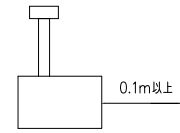

改良のため予告なく一部仕様を変更する場合がありますので御容赦願います。

⚠️ 安全に関するご注意

- ・一般屋内用器具です。
  屋外や水気、湿気のある所では使用しないでください。
  絶縁不良による感電の原因となります。
- ・天井面・壁面（ライティングダクト横向き）取り付け専用器具です。
  指定外取り付けは火災・感電・落下の原因となります。
- ・壁面及び傾斜天井に取り付ける場合はライティングダクトの取扱説明書をよく読みダクトカバーを必ずご使用ください。
  埃の侵入による火災の原因となります。
- ・器具が高温になります。
  床面から1.8m以上離して設置してください。

< 使用上のご注意 >

- ・LEDにはバラつきがあり同一ランプでも発光色、明るさが器具ごとに異なる場合がございます。ご了承下さい。
- ・調光器との併用はしないでください。
- ・赤外線リモコンを採用したテレビなどの近くで点灯すると誤動作することがあります。
- ・適合ランプ以外は使用しないでください。
- ・適合ランプ：ウツオ LDR5L-M-E11/D/27/5/18-H2

被照射面との距離は0.1m以上離してください。