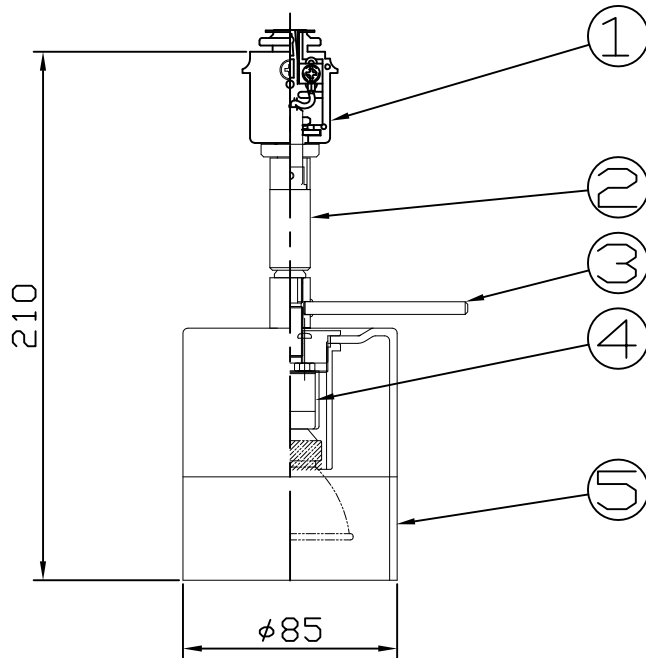

改良のため予告なく一部仕様を変更する場合がありますので御容赦願います。

⚠️ 安全に関するご注意

- ・一般屋内用器具です。
  屋外や水気、湿気のある所では使用しないでください。
  絶縁不良による感電の原因となります。
- ・天井面・壁面（ライティングダクト横向き）取り付け専用器具です。
  指定外取り付けは火災・感電・落下の原因となります。
- ・壁面及び傾斜天井に取り付ける場合はライティングダクトの取扱説明書をよく読みダクトカバーを必ずご使用ください。
  埃の侵入による火災の原因となります。
- ・器具が高温になります。
  床面から1.8m以上離して設置してください。

< 使用上のご注意 >

- ・LEDにはバラつきがあり同一ランプでも発光色、明るさが器具ごとに異なる場合がございます。ご了承下さい。
- ・調光器との併用はしないでください。
- ・赤外線リモコンを採用したテレビなどの近くで点灯すると誤動作することがあります。
- ・適合ランプ以外は使用しないでください。
- ・適合ランプ：ウツオ LDR5L-M-E11/D/27/5/18-H2

被照射面との距離は0.1m以上離してください。