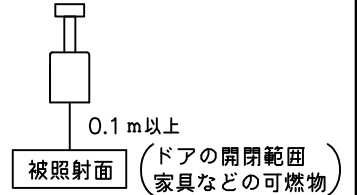

改良の為予告なく一部仕様を変更する場合がありますので御容赦願います。

**安全に関するご注意**

- ・一般屋内用器具です。屋外や水気、湿気のある所では使用しないでください。絶縁不良による感電、火災の原因となります。
- ・天井面・壁面・傾斜天井取り付け専用器具です。指定外取り付けは火災・感電・落下の原因となります。

＜施工上のご注意＞

- ・被照射面との距離は0.1m以上離してください。

- ・LEDにはバラつきがあり同一商品でも発光色、明るさが器具ごとに異なる事がございます。ご了承ください。
- ・調光される場合は適合調光器具型番を別途ご確認ください。
- ・1回路当たりの最大接続台数は66台までです。  
(調光器未接続・定格15A配線器具使用時)