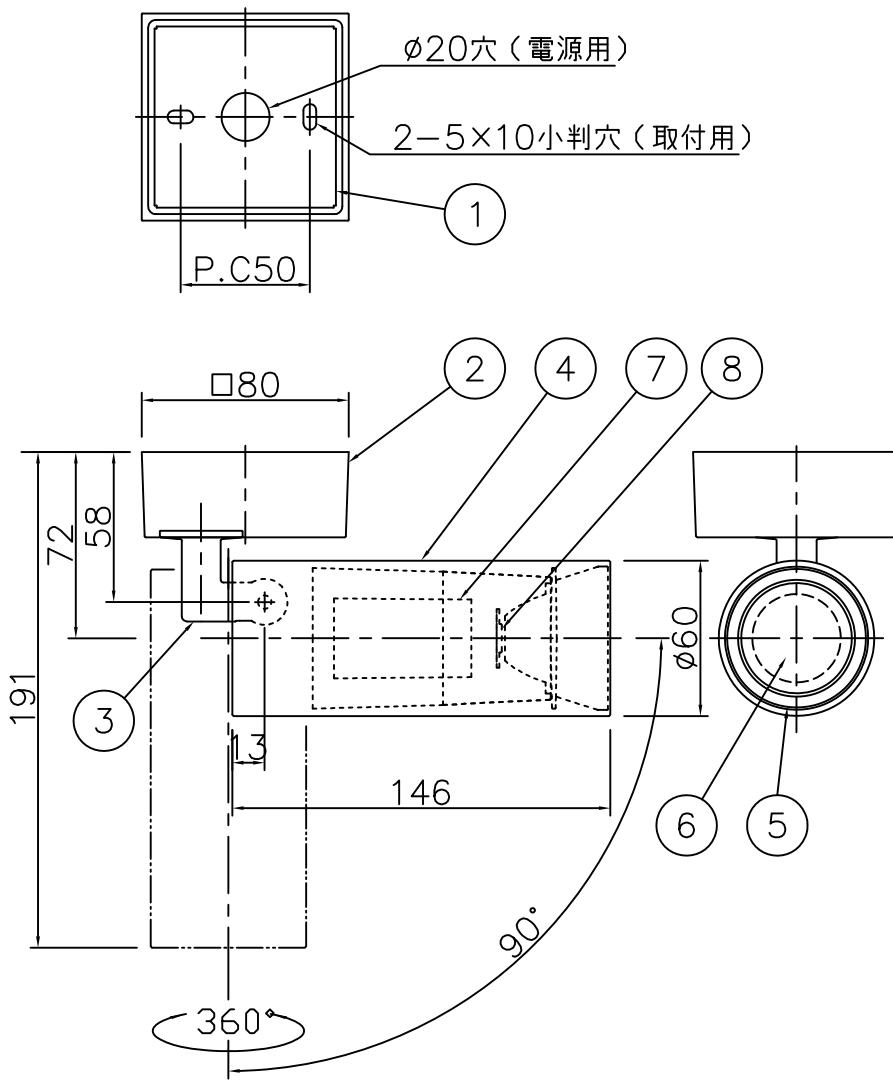

改良の為予告なく一部仕様を変更する場合がありますので御容赦願います。

**安全に関するご注意**

- ・一般屋内用器具です。屋外や水気、湿気のある所では使用しないでください。絶縁不良による感電、火災の原因となります。
- ・天井面・壁面・傾斜天井取り付け専用器具です。指定外取り付けは火災・感電・落下の原因となります。

＜施工上のご注意＞

- ・被照射面との距離は0.1m以上離してください。

- ・LEDにはバラつきがあり同一商品でも発光色、明るさが器具ごとに異なる事がございます。ご了承ください。
- ・調光される場合は適合調光器具型番を別途ご確認ください。
- ・1回路当たりの最大接続台数は66台までです。  
(調光器未接続・定格15A配線器具使用時)

＜調光器適合表＞

メーカー	調光器名称	※インターフェース名称
ルートロン	アラマ771 QS	マルチパワーモジュール および 低負荷容量インターフェイス ※1

※1 総負荷容量が10W未満の場合 ※2 最新情報は山田照明ホームページにてご確認ください。

＜使用上のご注意＞

他の電気機器からの影響による電源電圧の変動によりちらつきがあります。あらかじめ ご了承ください。

品名	色温度 (K)	演色評価数 (Ra)	定格電圧 (V)	周波数 (Hz)	入力電流 (A)	消費電力 (W)	配光	器具光束 (lm)	器具エネルギー消費効率 (lm/W)
SD-4457-LL	電球色 (2700K)	94	100	50/60	0.085	8.3	ミディアム (23°)	742	91.2
SD-4458-LL							ワイド (37°)	756	79.5

記号	部品名	材質	数量	仕上
8	LED		1	
7	電源装置		1	
6	コーン	樹脂	1	黒色
5	レンズ	PC	1	上表参照
4	本体	AP	1	白色塗装
3	アーム	ADC	1	白色塗装
2	固定レバー	PC	1	白色
1	ダクトプラグ	PC	1	白色

特記	天井/壁付/傾斜天井兼用 位相調光対応 (5~100%)	件名	ランブ
器具質量	0.8 kg	品名	LED8.3W×1 スポットライト
検印	製 図	SD-4457-LL・SD-4458-LL	
福島	関根	yamada	