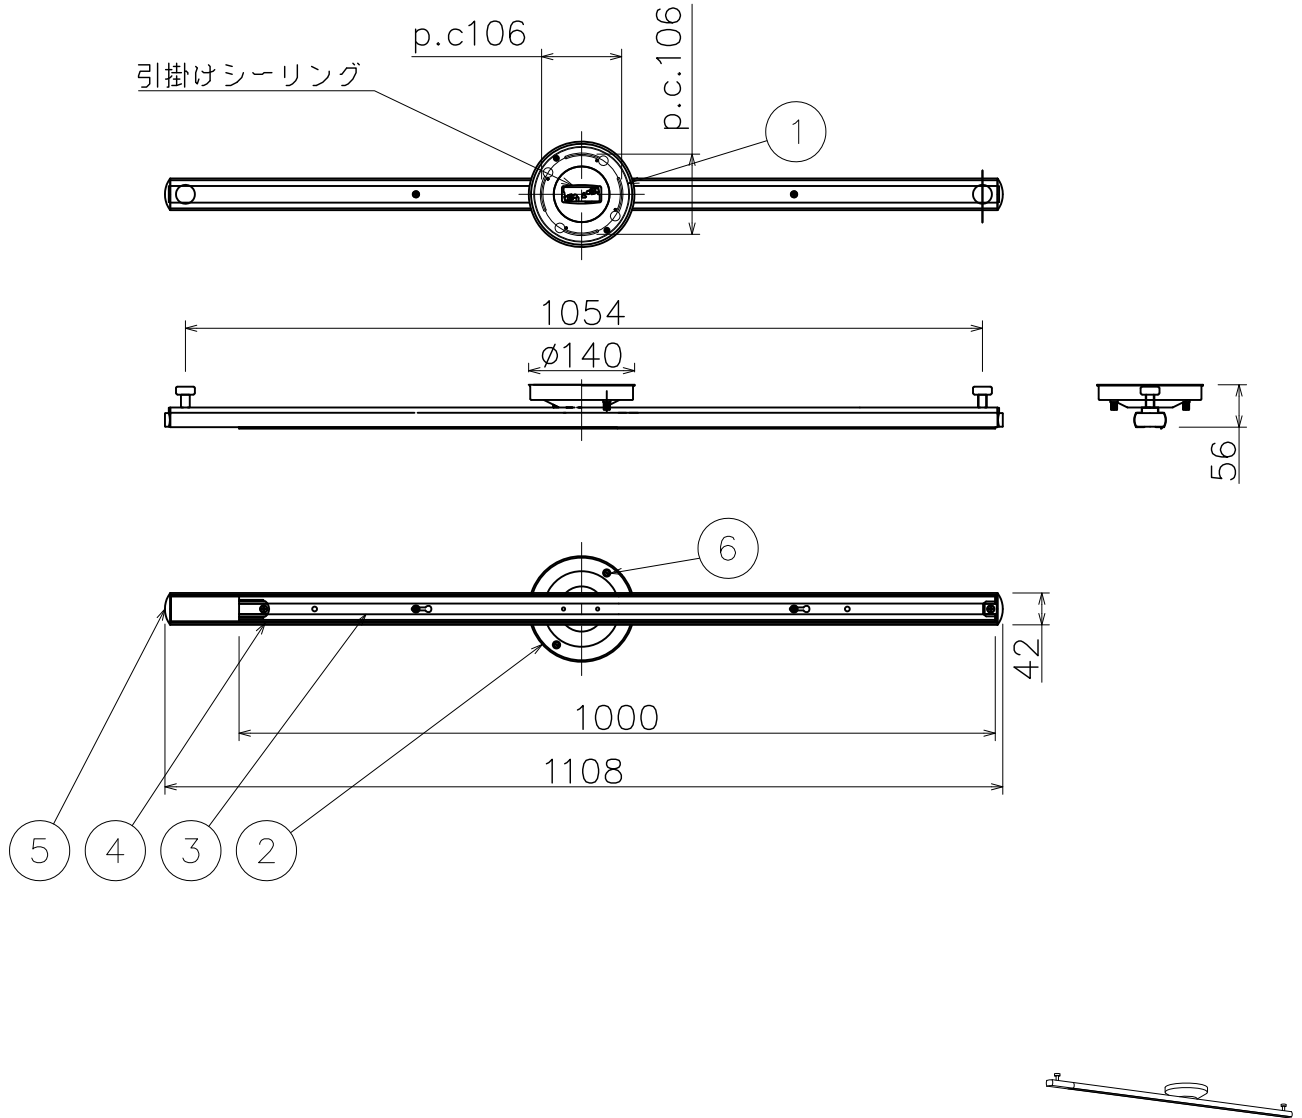

改良の為予告なく一部仕様を変更する場合がありますので御容赦願います。

<使用上のご注意>

- ・5.0kgまで取付可能(片側2.5kgまで)
- ・100V専用 600W(6A)まで使用可能
- ・調光器と併用の場合、蛍光ランプの使用不可
- ・リーラーペンダントは取付不可
- ・プルスイッチペンダントは取付不可
- ・天井面にダクト安定用部品の痕が残ることがあります。ご了承ください。

⚠安全に関するご注意

- ・一般屋内用器具です。
屋外や水気、湿気のある所では使用しないでください。
絶縁不良による感電の原因となります。
- ・天井面取付け専用器具です。
傾斜天井には取付けないでください。
指定外取付け、落下の原因となります。

2021.9. 寸法変更

2017.10. 全長変更

2003.2. 取付板・フッソ・アジャスター位置変更

照明器具の消費電力はJIS C 8105-3の試験方法による。

6	固定ナット	BSBM	2	白色塗装	特記	耳付き埋め込み ローゼット専用	件名		
5	キャップ	ABS	2	白色			器具質量	1.4	kg
4	カバー	Al	1	白色塗装	検印	製図	品名	TG-248	
3	ダクトレール	樹脂	1	l=1000	小山	久々宮			
2	本体	SPC	1	白色塗装					
1	取付板	SPC	1	ユニクロ					
記号	部品名	材質	数量	仕上					