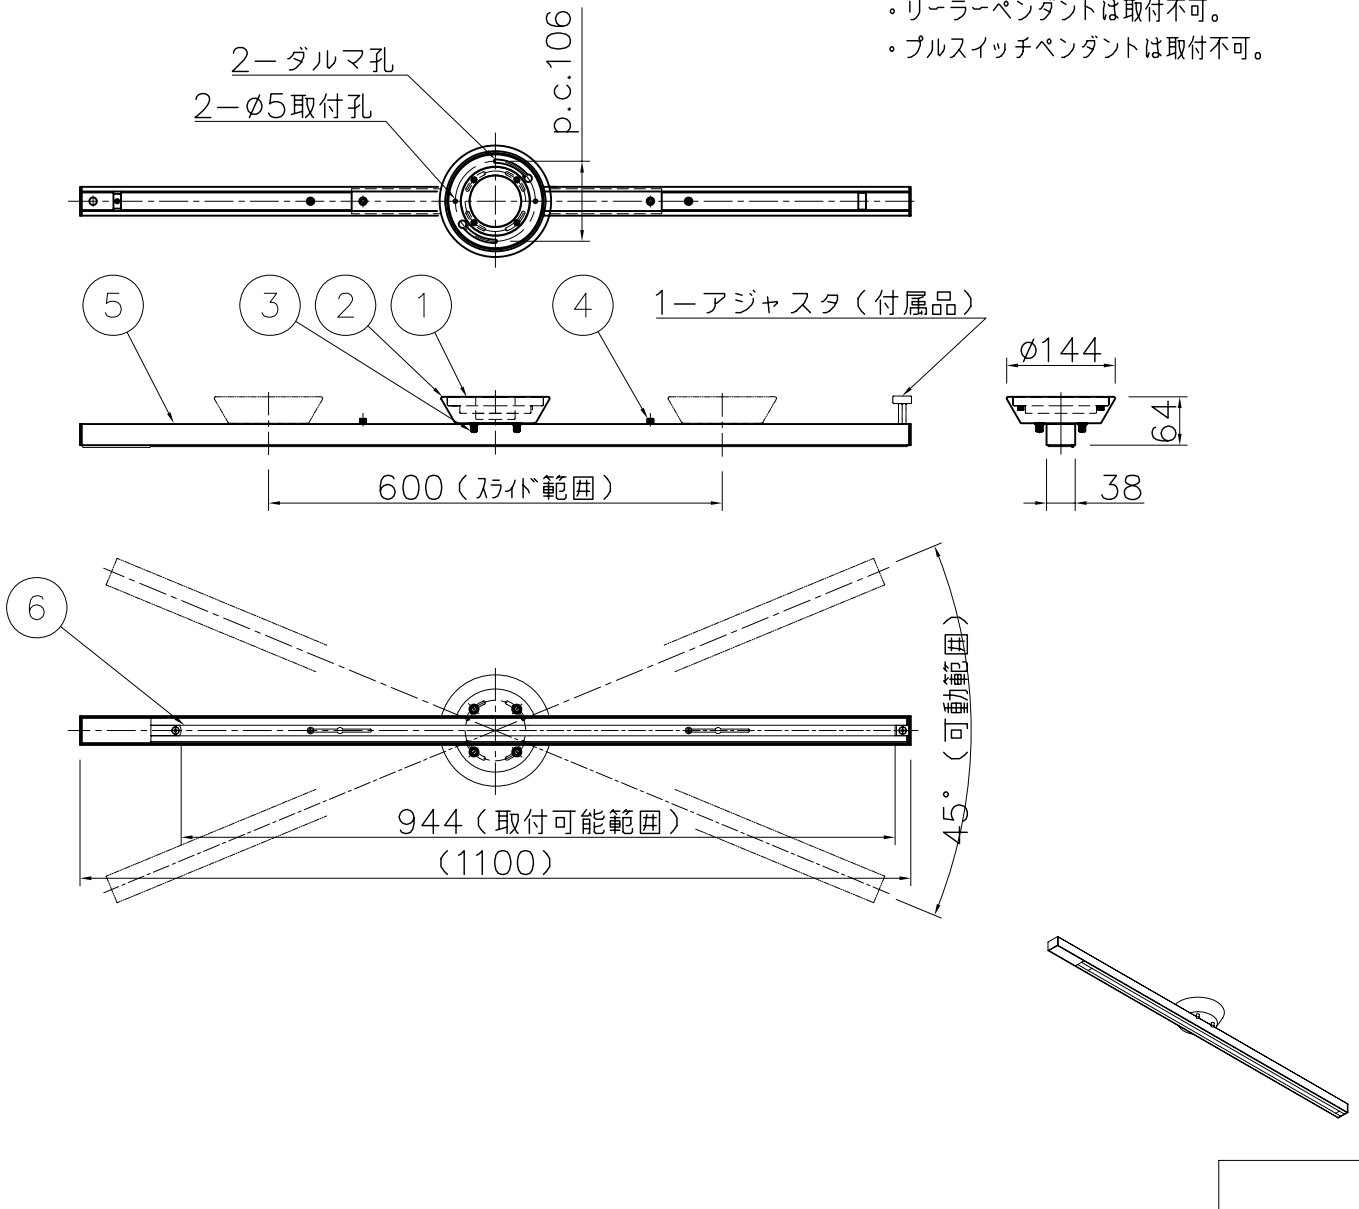

改良の為予告なく1部仕様を変更する場合がありますので御容赦願います。

△安全に関するご注意

- ・一般屋内用器具です。
屋外や水気、湿気のある所では使用しないでください。
絶縁不良による感電の原因となります。
- ・天井面取付け専用器具です。
傾斜天井には取付けしないでください。
指定外取付けは、落下の原因となります。

＜使用上の注意＞

- ・5.0kgまで取付可能。(片側2.5kgまで)
- ・100V専用 600W(6A)間で使用可能。
- ・調光器と併用の場合は、必ず調光器対応型のランプをお使いください。
- ・リーラーペンダントは取付不可。
- ・プルスイッチペンダントは取付不可。

H24.08 アジャスター(付属品)追加

6	ダクトレール	樹脂	1	白色	特記	取付簡易型	件名	
5	カバー	AC	1	白色塗装			器具質量	2.0 kg
4	固定ネジ	BSBM M4	2	クロームメッキ	検印	製図	品名	TG-367
3	取付ナット	BSBM M4	4	クロームメッキ				
2	フランジ	SPC t1.0	1	白色塗装	福島	久々宮	yamada	
1	取付板	SPC t1.0	1	ユニクロメッキ				
記号	部品名	材質	数量	仕上				