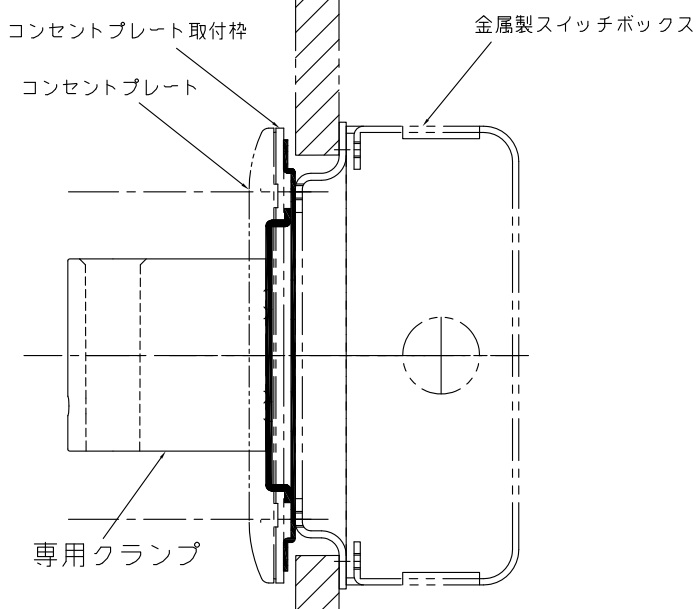

改良の為予告なく一部仕様を変更する場合がありますので御容赦願います。

⚠ 安全に関するご注意

- 一般屋内用器具です。屋外や水気、湿気のある所では使用しないでください。絶縁不良による感電、火災の原因となります。
- 壁付専用型です。垂直な壁以外には取付けないでください。取付けは必要十分な強度を持った場所に施工してください。器具落下・可動不良の原因となります。
- 金属製スイッチボックス専用強度が必要な製品の為、取付は金属製スイッチボックスに取り付けてください。

適合機種：YBD-2162
YBD-2163
YBD-9516
YBD-9517

※ご注意

コンセントプレート・金属製スイッチボックスは付属しておりません。別途ご購入ください。また専用クランプはYBD-2162/2163 YBD-9516/9517に付属のクランプをご利用ください。

取付イメージ

2016.05 仕上げ表記修正

6					特記		件名	
5							ランプ	
4					器具質量	0.1 kg	品名	TG-417
3					検印	製図		
2					福島	亀井		
1	本体	SPC	1	白色塗装				
記号	部品名	材質	数量	仕上				