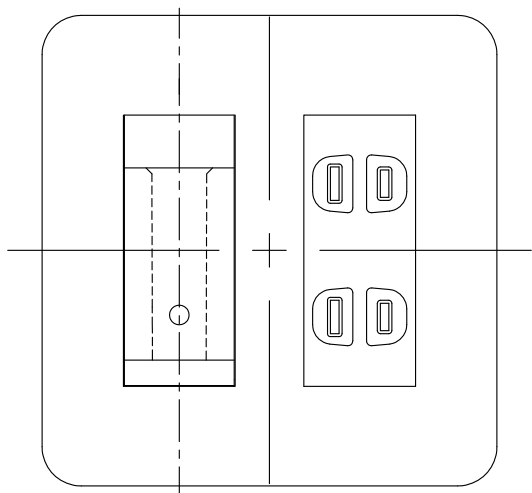

改良の為予告なく一部仕様を変更する場合がありますので御容赦願います。

⚠ 安全に関するご注意

- 一般屋内用器具です。屋外や水気、湿気のある所では使用しないでください。絶縁不良による感電、火災の原因となります。
- 壁付専用型です。垂直な壁以外には取付けないでください。取付けは必要十分な強度を持った場所に施工してください。器具落下・可動不良の原因となります。
- 金属製スイッチボックス専用強度が必要な製品の為、取付は金属製スイッチボックスに取り付けてください。

適合機種：YBD-2162
YBD-2163
YBD-9516
YBD-9517

※ご注意

コンセントプレート・金属製スイッチボックスは付属しておりません。別途ご購入ください。また専用クランプはYBD-2162/2163 YBD-9516/9517に付属のクランプをご利用ください。

取付イメージ

2016.05 仕上げ表記修正

6					特記		件名	
5							ランプ	
4					器具質量	0.1 kg	品名	TG-417
3					検印	製図		
2					福島	亀井		
1	本体	SPC	1	白色塗装				
記号	部品名	材質	数量	仕上				