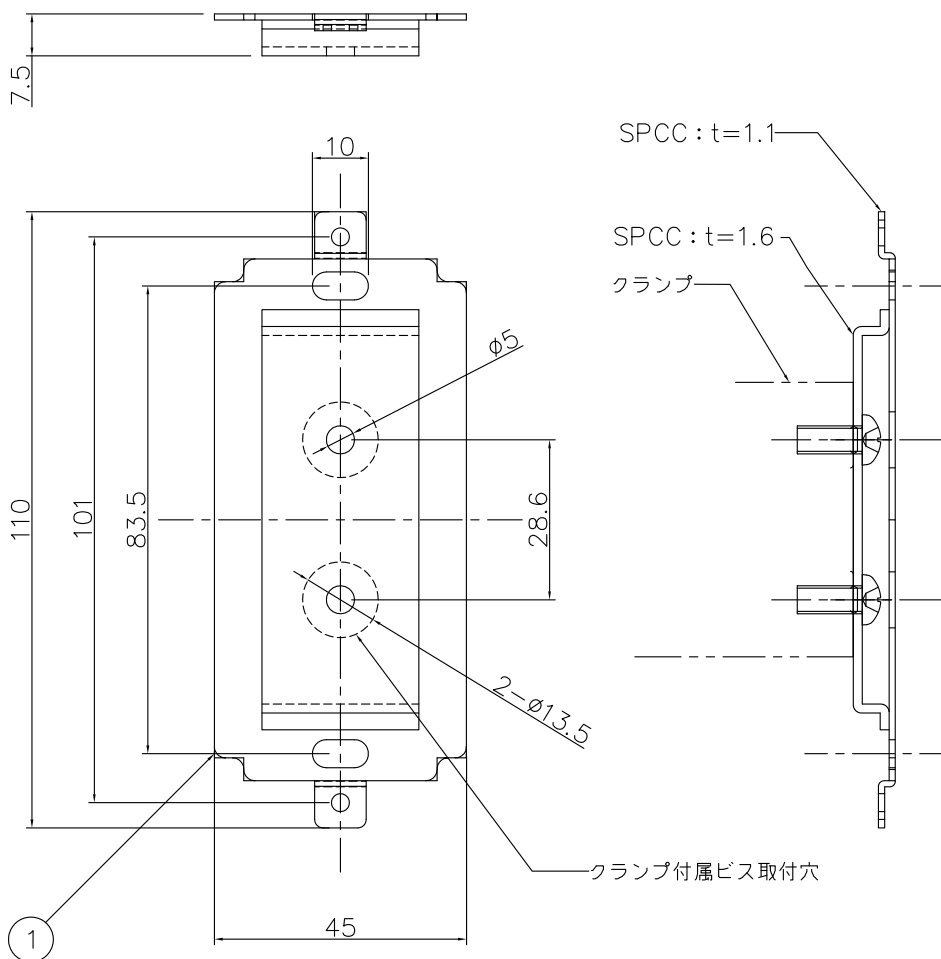

改良の為予告なく一部仕様を変更する場合がありますので御容赦願います。

⚠ 安全に関するご注意

- 一般屋内用器具です。屋外や水気、湿気のある所では使用しないでください。絶縁不良による感電、火災の原因となります。
- 壁付専用型です。垂直な壁以外には取付けないでください。取付けは必要十分な強度を持った場所に施工してください。器具落下・可動不良の原因となります。
- 金属製スイッチボックス専用強度が必要な製品の為、取付は金属製スイッチボックスに取り付けてください。

適合機種：YBD-2162
YBD-2163
YBD-9516
YBD-9517

※ご注意

コンセントプレート・金属製スイッチボックスは付属しておりません。別途ご購入ください。また専用クランプはYBD-2162/2163 YBD-9516/9517に付属のクランプをご利用ください。

取付イメージ

2016.05 仕上げ表記修正

6					特記		件名	
5							ランプ	
4					器具質量	0.1 kg	品名	TG-417
3					検印	製図		
2					福島	亀井		
1	本体	SPC	1	白色塗装				
記号	部品名	材質	数量	仕上				