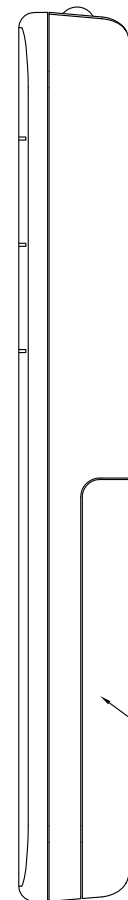

改良の為予告なく1部仕様を変更する場合がありますので御容赦願います。

※YBD-2175専用リモコンです。他製品ではご使用できません。

※リモコンスイッチからはYBD-2175の処置灯の操作はできません。

ストラップホール(φ3貫通穴)

送信側

電池蓋

単4乾電池×2本

6					特記		件名	YBD-2175専用リモコン	
5					器具質量	0.047 (電池無時0.025)kg	ランプ		
4					検印	製図	品名	TG-473	
3									
2									
1	リモコン	ABS	1	白塗装	福島	亀井		yamada	
記号	部品名	材質	数量	仕上					