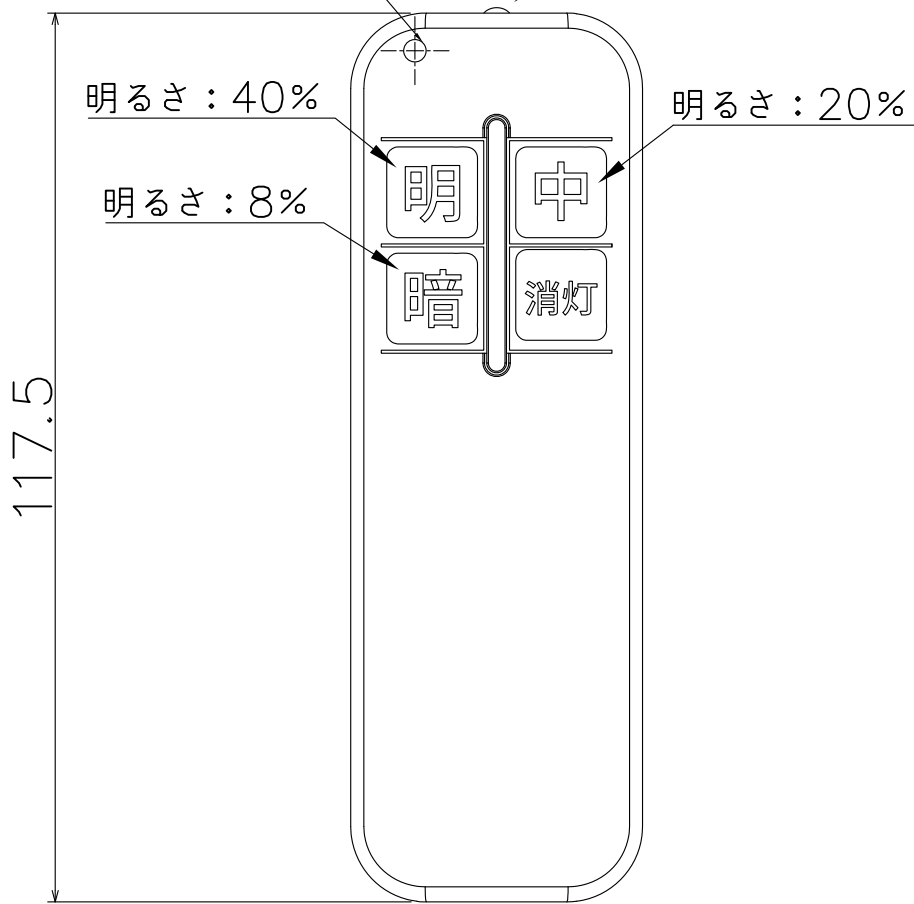

改良の為予告なく1部仕様を変更する場合がありますので御容赦願います。

※YBD-2175専用リモコンです。他製品ではご使用できません。

※リモコンスイッチからはYBD-2175の処置灯の操作はできません。

ストラップホール(φ3貫通穴)

送信側

電池蓋

単4乾電池×2本

6					特記		件名	YBD-2175専用リモコン	
5					器具質量	0.047 (電池無時0.025)kg	ランプ		
4					検印	製図	品名	TG-473	
3									
2									
1	リモコン	ABS	1	白塗装	福島	亀井		yamada	
記号	部品名	材質	数量	仕上					