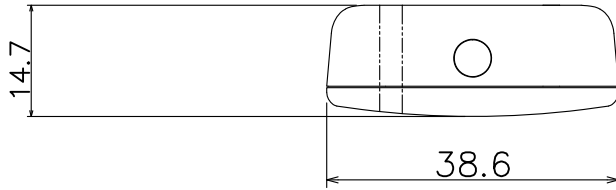

改良の為予告なく1部仕様を変更する場合がありますので御容赦願います。

※YBD-2175専用リモコンです。他製品ではご使用できません。

※リモコンスイッチからはYBD-2175の処置灯の操作はできません。

ストラップホール(φ3貫通穴)

送信側

電池蓋

単4乾電池×2本

6					特記		件名	YBD-2175専用リモコン	
5					器具質量	0.047 (電池無時0.025)kg	ランプ		
4					検印	製図	品名	TG-473	
3									
2									
1	リモコン	ABS	1	白塗装	福島	亀井		yamada	
記号	部品名	材質	数量	仕上					