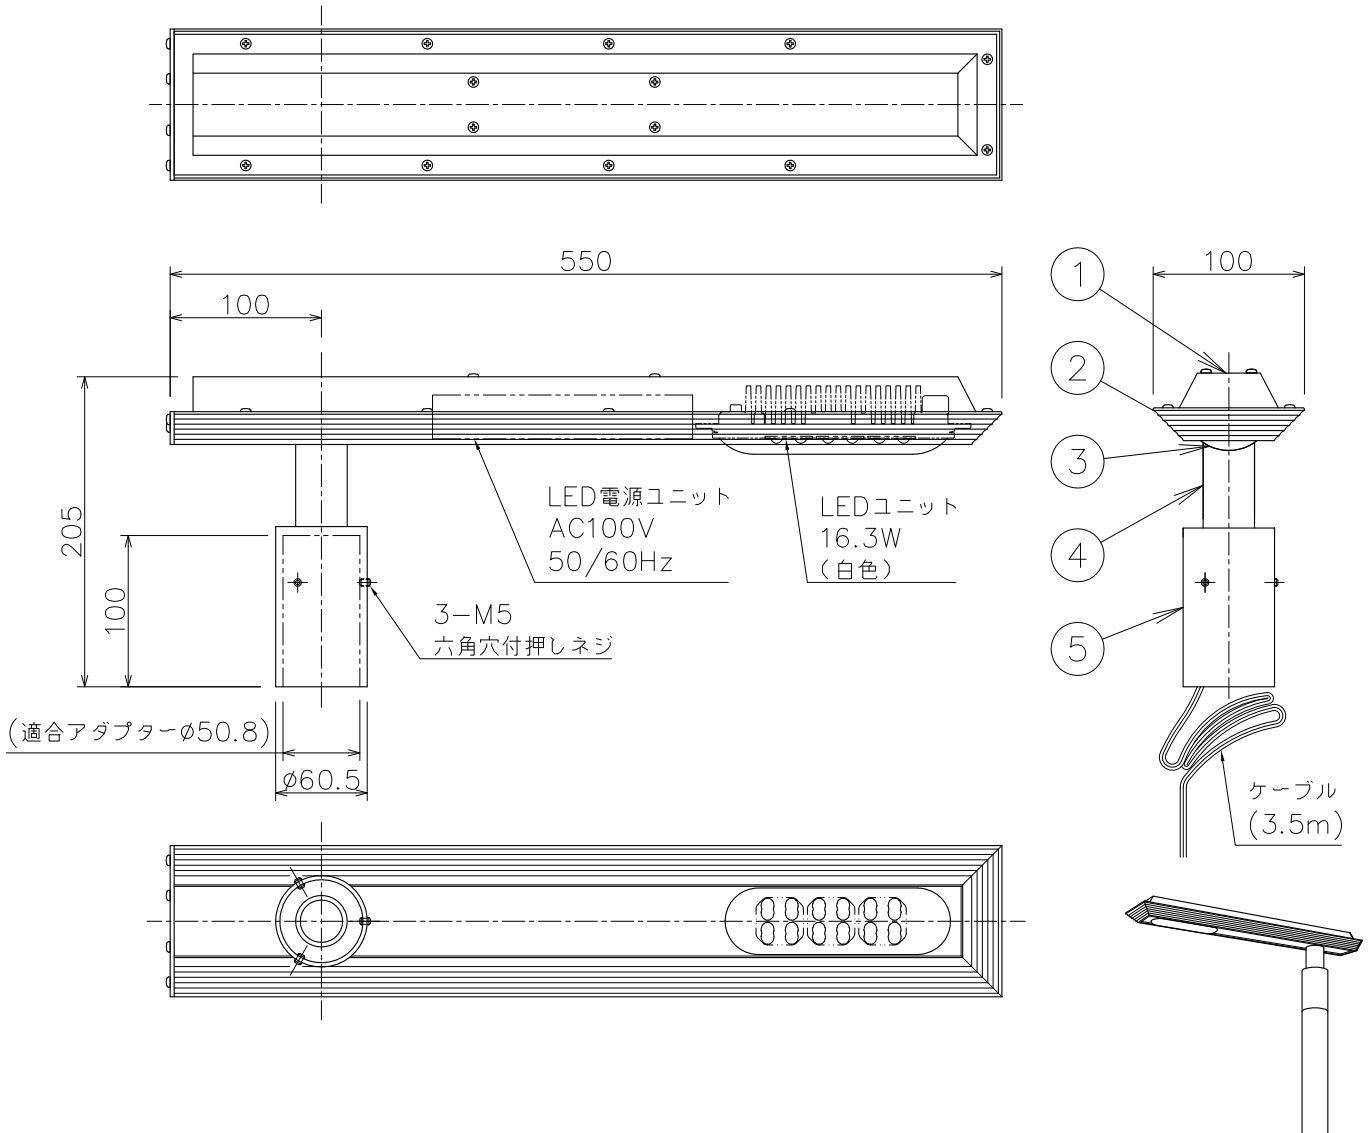

改良の為予告なく1部仕様を変更する場合がありますので御容赦願います。

<使用上の注意>

- 灯具を専用ポール取付以外の特殊用途や特殊環境、塩害地域でご使用される場合は、別途御相談ください。
- 調光器との併用はできません。
- LEDにはバラつきがあり同一商品でも発光色、明るさが器具ごとに異なる事がございます。ご了承ください。

<専用ポール>: YTG-1042 (参考基礎寸法 幅400×深800以上)

⚠ 安全に関するご注意

- ◎ 灯具の耐風速は60m/sです。これを超える風速の影響を受ける場所での使用はしないでください。灯具落下の原因となります。
- ◎ 下向取付専用器具です。横向、上向取付けできません。浸水による感電、火災の原因、器具落下の原因となります。
- ◎ 防雨型器具です。浴室等の湿気の高い場所では使えません。絶縁不良による感電、火災の原因となります。

電源電圧	周波数	入力電流	消費電力
AC100V	50/60Hz	0.17A	16.3W

色温度 (K)	演色評価数 (Ra)	定格光束 (lm)	固有エネルギー消費効率 (lm/W)	数量	記号
昼白色相当 (5100K)	70	1011	62.0	台	

H25.10 仕様訂正・別表追加

H21.5 仕様訂正

記号	部品名	材質	数量	仕上	特記	専用ポール別売 100V・防雨型	件名
6							
5	ホルダー	STK	1	シルバー色塗装 (下塗: カチオン)	器具質量	2.2 kg	LED 16.3W×1 ポール灯
4	継手	STK	1	シルバー色塗装 (下塗: カチオン)			
3	カバー	アクリル	1	クリア	検印	製図	品名
2	本体	AD	1	シルバー色塗装	福島	開部	YAD-2497H
1	上面カバー	SUS	1	シルバー色塗装			