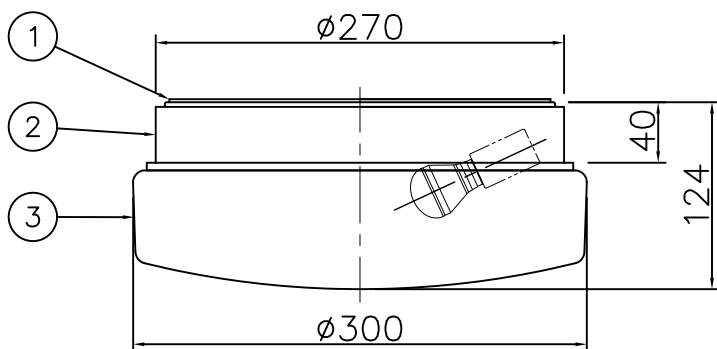

改良の為予告なく1部仕様を変更する場合がありますので御容赦願います。

取付ピッチ(背面図)

△安全に関するご注意

- ・防雨型器具です。浴室などの湿気の多い場所では使用しないでください。絶縁不良による感電・火災の原因となります。
- ・腐食環境(温泉地、重塩害地など)では使用できません。絶縁不良及び腐食による器具の落下、破損の原因となります。
- ・天井・壁面取付兼用型の器具です。指定外取付は、落下・絶縁不良による感電・火災の原因となります。

＜使用上のご注意＞

- ・LEDにはバラつきがあり同一ランプでも発光色、明るさが器具ごとに異なる場合がございます。ご了承下さい。
- ・調光器との併用はしないでください。
- ・赤外線リモコンを採用したテレビなどの近くで点灯すると、誤動作することがあります。
- ・適合ランプ以外は使用しないでください。

品名	色温度(K)	演色評価数(Ra)	定格電圧(V)	周波数(Hz)	入力電流(A)	消費電力(W)	適合ランプ
YLD-9046-N	昼白色相当(5000K)	70	100	50/60	0.150A	9.2W	LDA5N-G-E17/S/40W
YLD-9046-L	電球色相当(2700K)	80	100	50/60	0.172A	10.4W	LDA5L-G-E17/S/40W

16.09 特記訂正

15.06 LEDランプ変更

6					特記	防雨・防湿型 天井・壁付兼用型	件名	
5					器具質量	1.3 kg	ランプ	E17 LED電球(LDA5)×2
4					検印	製図	品名	YLD-9046-N/L
3	グローブ	乳白アクリル	1	生地				
2	本体	ADC	1	黒色塗装				
1	ベースパッキン	EPT t5	1	黒色				
記号	部品名	材質	数量	仕上	福島	亀井