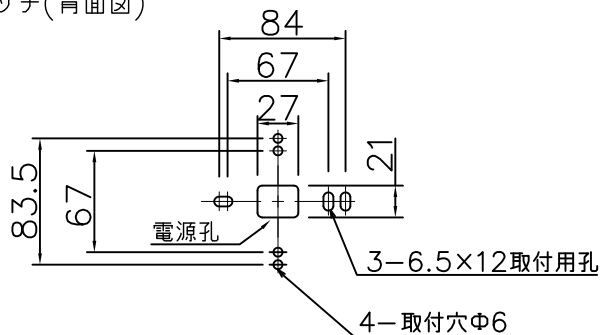

改良の為予告なく1部仕様を変更する場合がありますので御容赦願います。

取付ピッチ(背面図)

△安全に関するご注意

- ・防雨型器具です。浴室などの湿気の多い場所では使用しないでください。絶縁不良による感電・火災の原因となります。
- ・腐食環境(温泉地、重塩害地など)では使用できません。絶縁不良及び腐食による器具の落下、破損の原因となります。
- ・天井・壁面取付兼用型の器具です。指定外取付は、落下・絶縁不良による感電・火災の原因となります。

＜使用上のご注意＞

- ・LEDにはバラつきがあり同一ランプでも発光色、明るさが器具ごとに異なる場合がございます。ご了承下さい。
- ・調光器との併用はしないでください。
- ・赤外線リモコンを採用したテレビなどの近くで点灯すると、誤動作することがあります。
- ・適合ランプ以外は使用しないでください。

品名	色温度(K)	演色評価数(Ra)	定格電圧(V)	周波数(Hz)	入力電流(A)	消費電力(W)	適合ランプ
YLD-9046-N	昼白色相当(5000K)	70	100	50/60	0.150A	9.2W	LDA5N-G-E17/S/40W
YLD-9046-L	電球色相当(2700K)	80	100	50/60	0.172A	10.4W	LDA5L-G-E17/S/40W

16.09 特記訂正

15.06 LEDランプ変更

6					特記	防雨・防湿型 天井・壁付兼用型	件名	
5					器具質量	1.3 kg	ランプ	E17 LED電球(LDA5)×2
4					検印	製図	品名	YLD-9046-N/L
3	グローブ	乳白アクリル	1	生地				
2	本体	ADC	1	黒色塗装				
1	ベースパッキン	EPT t5	1	黒色				
記号	部品名	材質	数量	仕上	福島	亀井