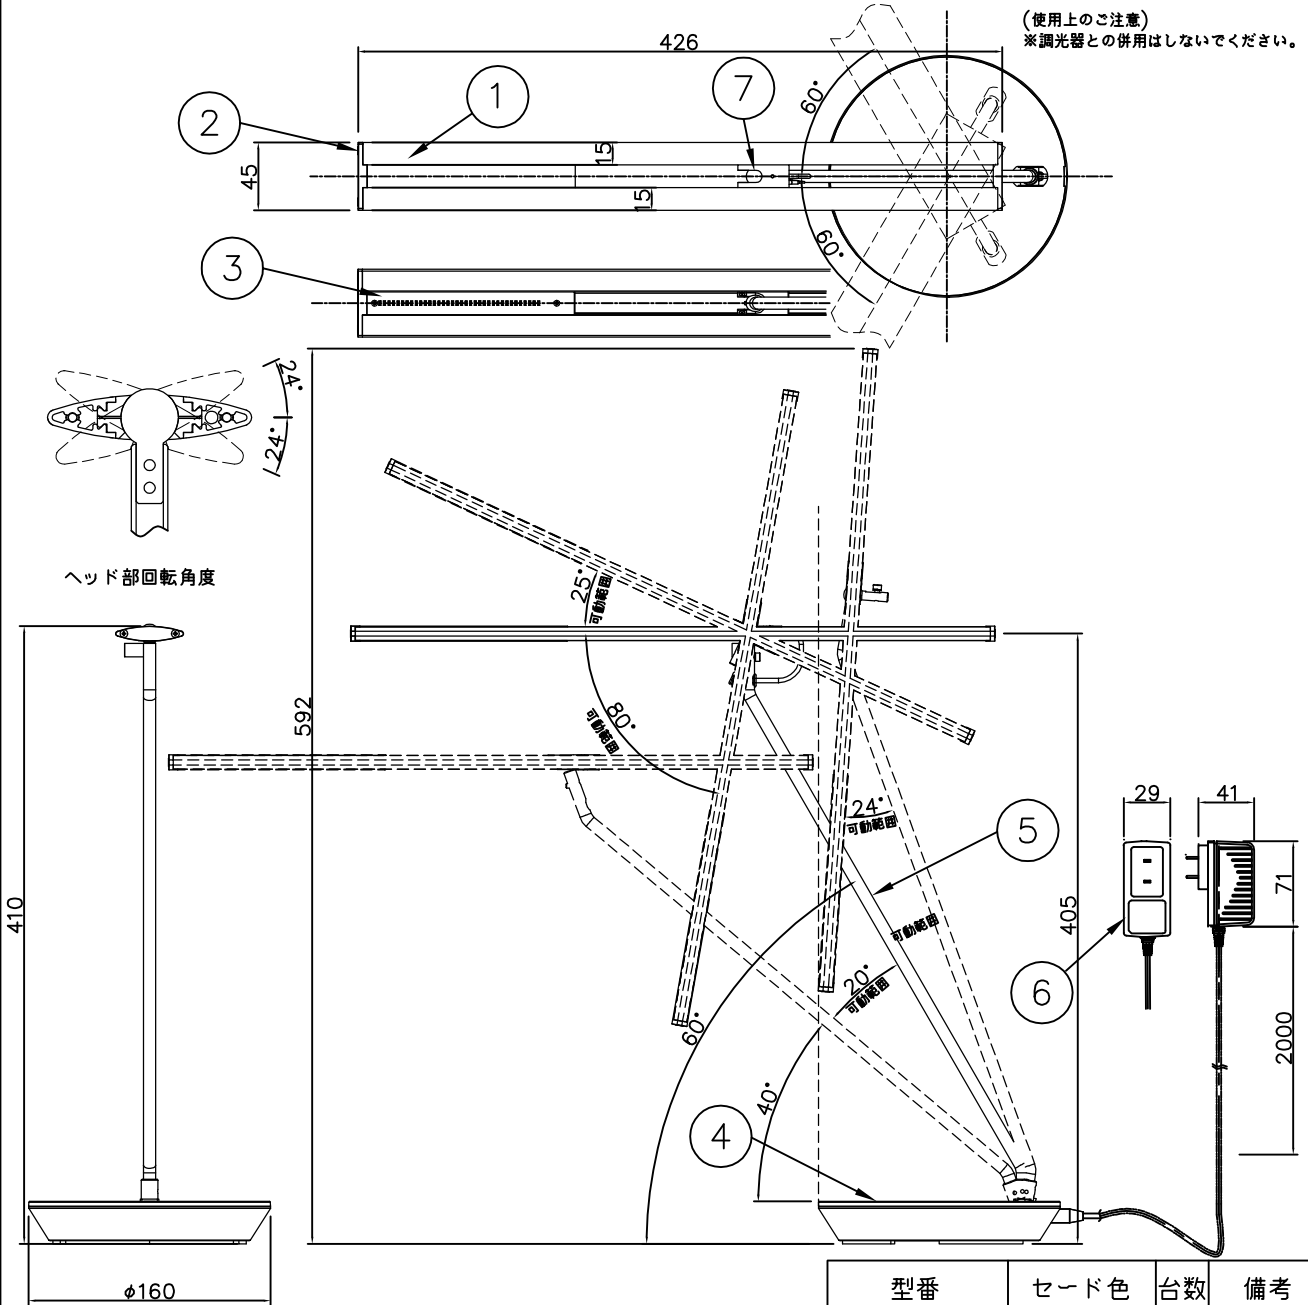

スイッチ操作について

改良のため予告なく1部仕様を変更する場合がありますので御容赦願います。

プッシュ操作

- 1: フェードON (100%点灯)
- 2: 調光は4200K (100%) ~2700K (10%)
周を無段階に調光
- 3: オフ

△ 安全に関するご注意

- 一般屋内用器具です。屋外や水気、湿気のある所では使用しないでください。
- LED素子は明るさにバラツキがあります。
- 器具の近くでは、ラジオやテレビなどの音響、映像機器に雑音が入ることがあります。スタンドとラジオ、テレビなどの距離を遠ざけてください。スタンドの向きをかえてください。

(使用上のご注意)
※調光器との併用はしないでください。

ヘッド部回転角度

φ160

部番	部品名	材質	数量	仕上
7	ボールジョイント	鋼	1	
6	ACアダプター		1	
5	アーム	鋼管φ8t10	1	
4	ベース	PETシート+樹脂	1	
3	拡散カバー	樹脂	1	
2	エンドカバー	樹脂	1	
1	シェード	アルミ	1	

特記 内蔵バッテリー

器具 1.8Kg

製国

晶山