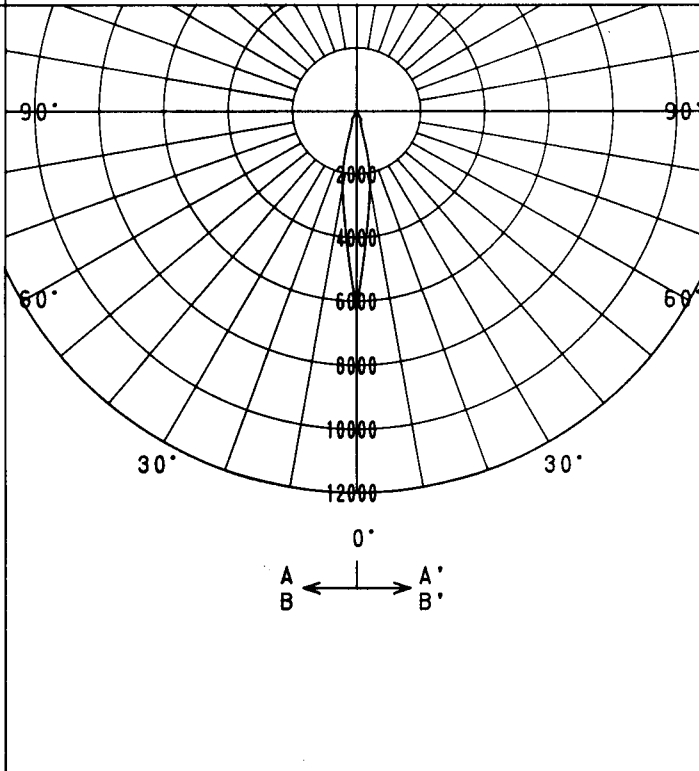

## 水平面照度図

最大光度： 2500cd  
 (1000Lmあたり)  
 ビーム角：29° (1/2)

# スポットライト特性

品番	AB-2083		
光源	PAR100V150WS		
光束	1680Lm	灯数	1
備考: スポット配光			

**配光曲線**  
cd/1000Lm

**水平面照度図**

最大光度: 6250cd  
(1000Lmあたり)  
ビーム角: 16° (1/2)