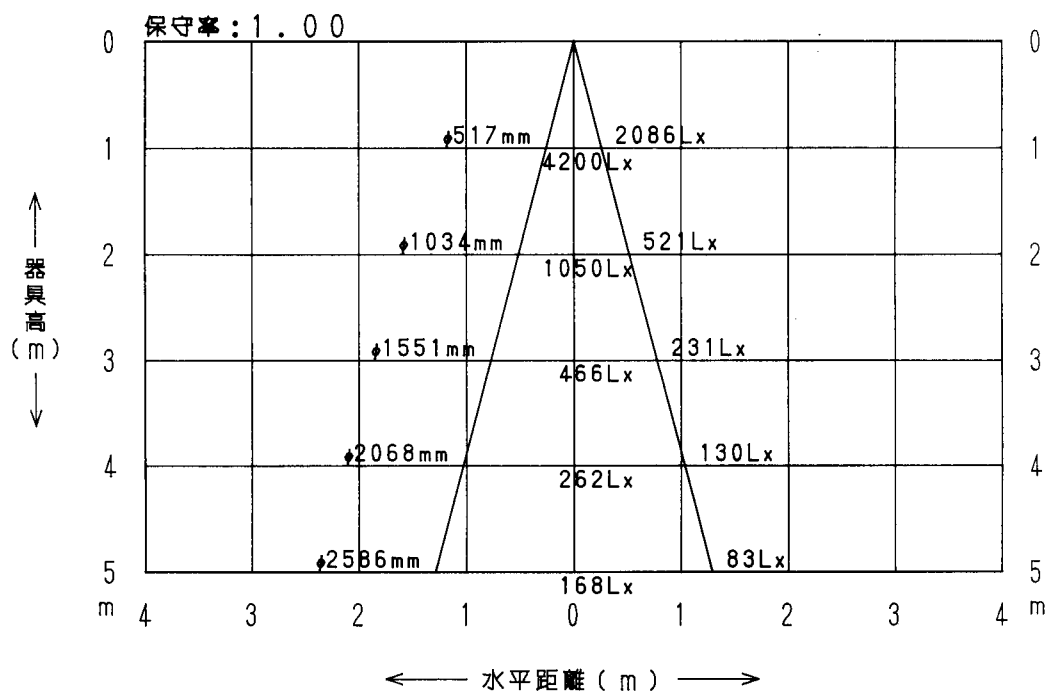

# スポットライト特性

品番	AB-2083		
光源	PAR100V150WF		
光束	1680Lm	灯数	1
備考：フラッド配光			

配光曲線

cd/1000Lm

## 水平面照度図

最大光度： 2500cd  
 (1000Lmあたり)  
 ビーム角：29° (1/2)

# スポットライト特性

品番	AB-2083		
光源	PAR100V150WS		
光束	1680Lm	灯数	1
備考: スポット配光			

**配光曲線**  
cd/1000Lm

**水平面照度図**

最大光度: 6250cd  
(1000Lmあたり)  
ビーム角: 16° (1/2)