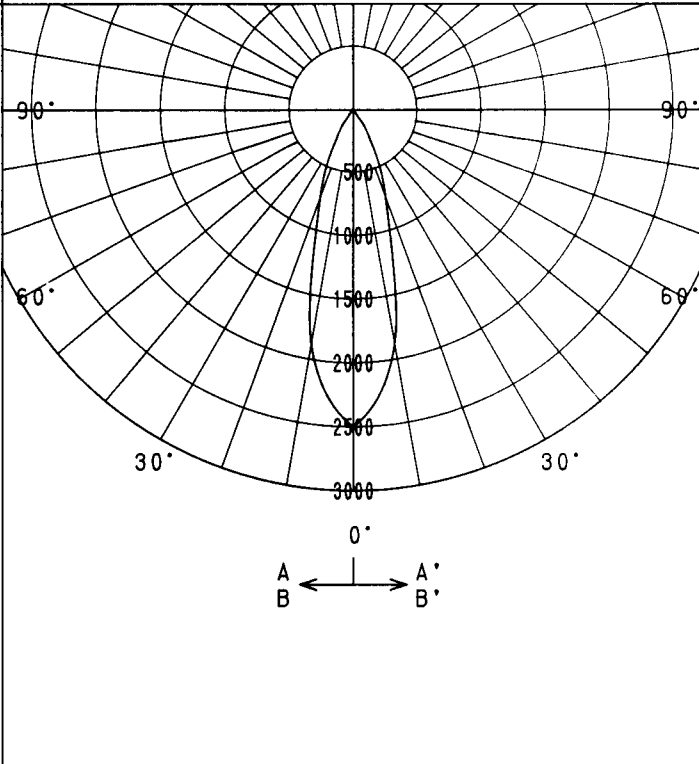

# スポットライト特性

品番	AB-2083		
光源	PAR100V150WF		
光束	1680Lm	灯数	1
備考：フラッド配光			

配光曲線

cd/1000Lm

## 水平面照度図

最大光度： 2500cd  
 (1000Lmあたり)  
 ビーム角：29° (1/2)

# スポットライト特性

品番	AB-2083		
光源	PAR100V150WS		
光束	1680Lm	灯数	1
備考: スポット配光			

**配光曲線**  
cd/1000Lm

**水平面照度図**

最大光度: 6250cd  
(1000Lmあたり)  
ビーム角: 16° (1/2)