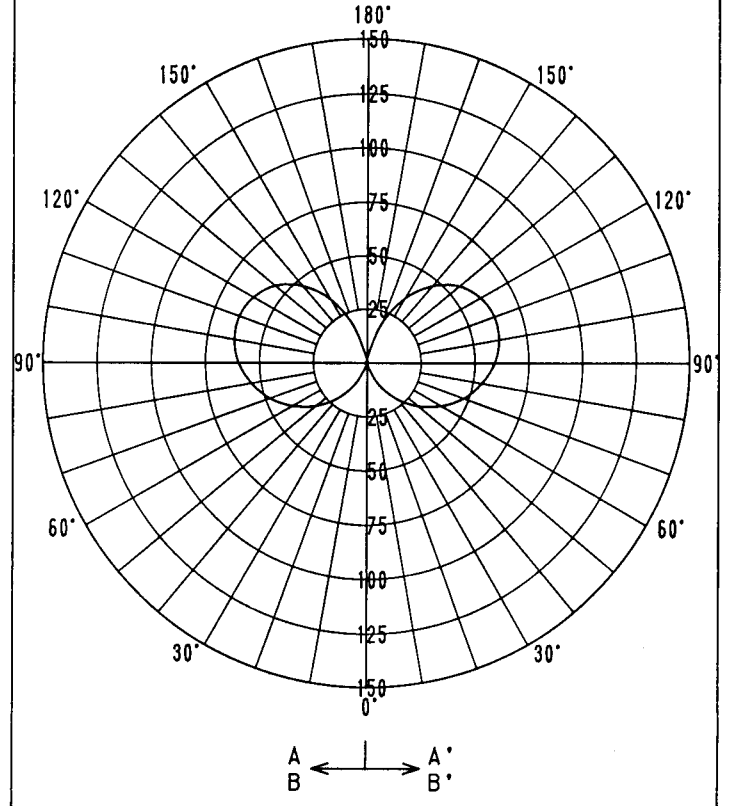

# 屋外照明器具特性

品番	AF-2121
光源	EFD21EL
灯数	1

## 配光曲线

cd/1000Lm  
器具効率: 50.0%

## 水平面照度分布

単位: Lx

光源: EFD21EL  
光束: 1520Lm  
地上高: 0.360m  
保守率: 1.00