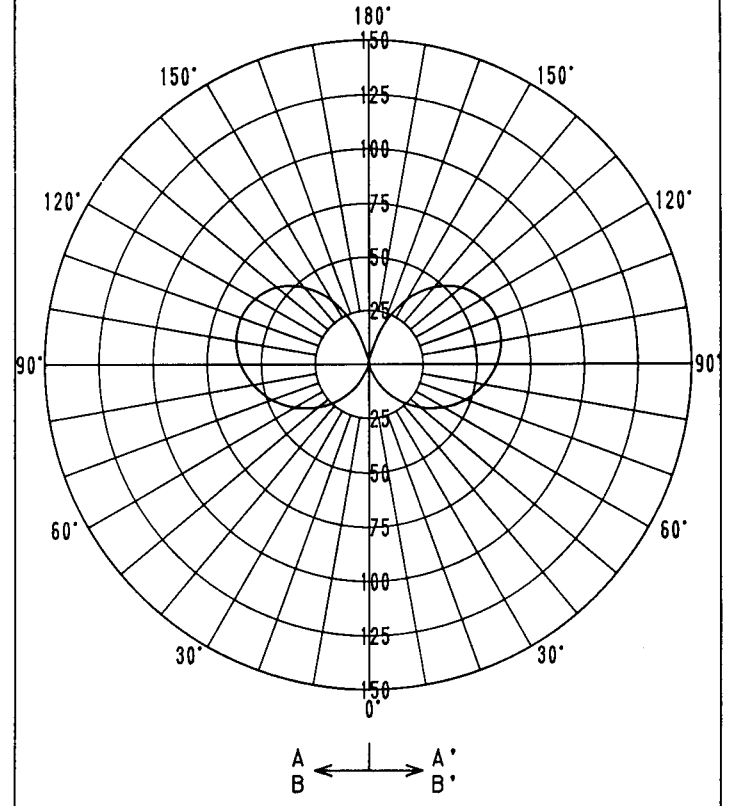

# 屋外照明器具特性

品番	AF-2122
光源	EFD21EL
灯数	1

## 配光曲线

cd/1000Lm  
器具効率: 50.0%

## 水平面照度分布

单位: Lx

光源: EFD21EL  
光束: 1520Lm  
地上高: 0.850m  
保守率: 1.00